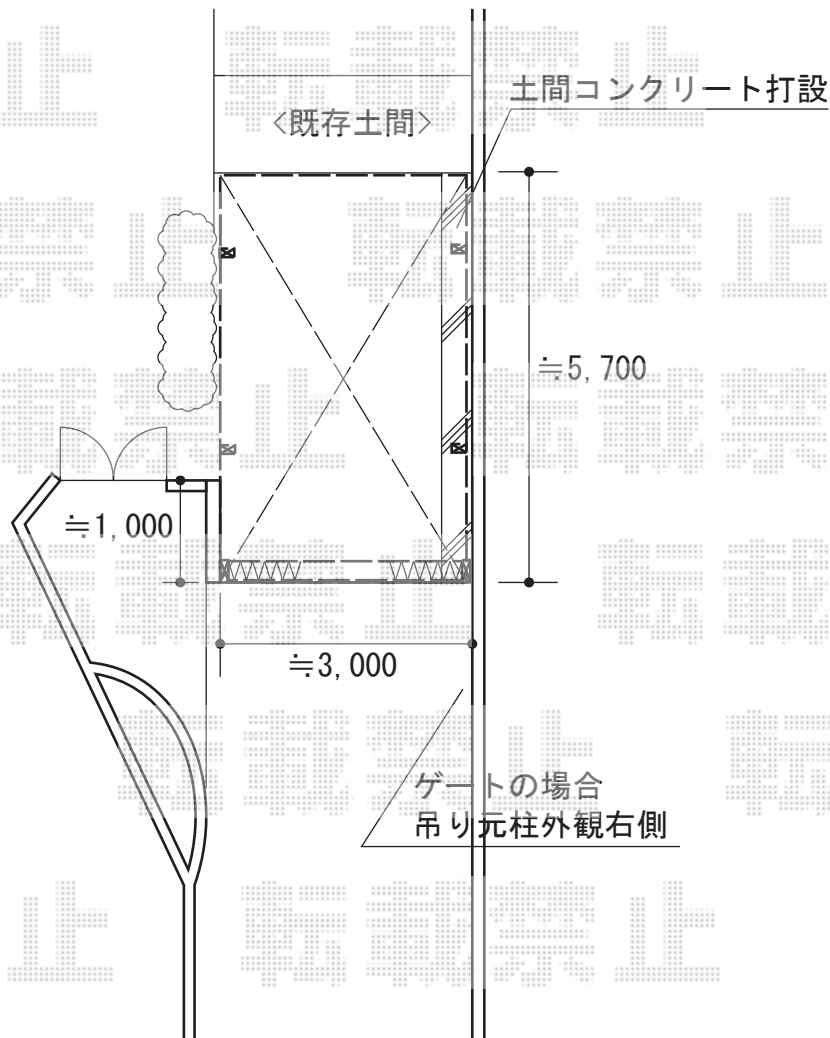

カーポート+カーゲート工事 施工概略図

Value Select トリップゲート RB型 ノンレール 片開き 30S
開口幅= 2,907mm
全幅= 3,007mm
たたみ幅= 347mm
高さ= 1,200mm
色： ステンカラー
キャスター数： 2箇所
落棒数： 2本

YKK AP レイナワンポートグラン 積雪~20cm対応
幅= 3,034mm
奥行= 5,768mm
色： プラチナステン
屋根材： 熱線遮断ポリカーボネート（アースブルーマット調）
柱仕様： ハイーフ柱仕様（有効高 約2,350mm）