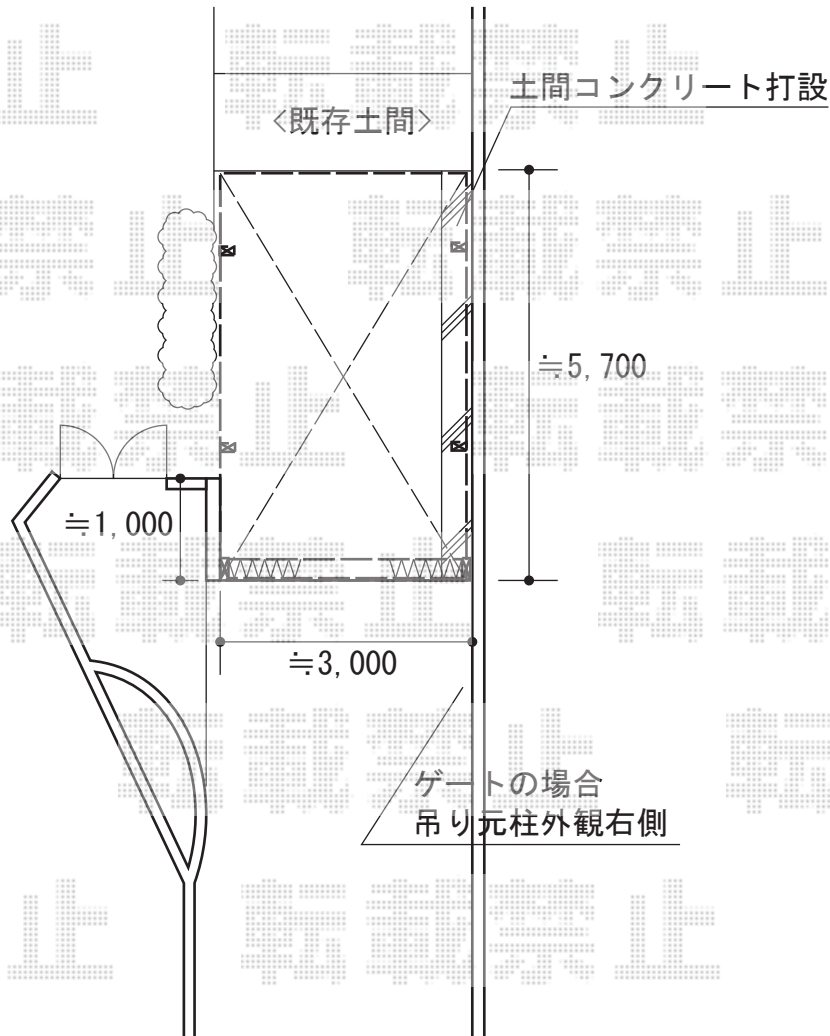

カーポート+カーゲート工事 施工概略図

Value Select トリップゲート RB型 ノンレール 片開き 30S
開口幅= 2,907mm
全幅= 3,007mm
たたみ幅= 347mm
高さ= 1,200mm
色： ステンカラー
キャスター数： 2箇所
落棒数： 2本

YKK AP レイナワンポートグラン 積雪~20cm対応
幅= 3,034mm
奥行= 5,768mm
色： プラチナステン
屋根材： 熱線遮断ポリカーボネート（アースブルーマット調）
柱仕様： ハイーフ柱仕様（有効高 約2,350mm）