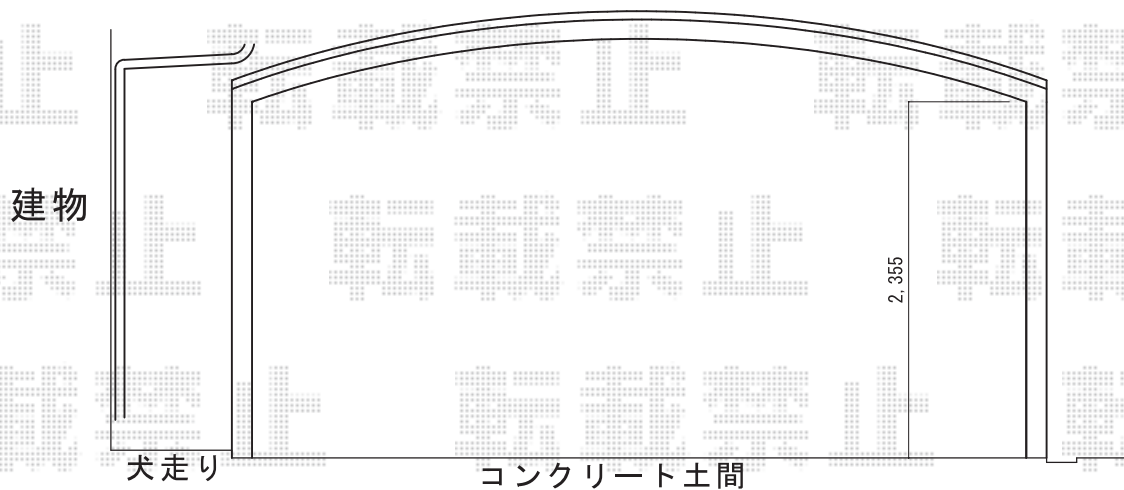

カーポート 施工概略図

YKK AP レイナツインポートグラン 積雪~20cm対応
幅= 5,392mm
奥行= 5,768mm
色: プラチナステン
屋根材: 熱線遮断ポリカーボネート (アースブルーマット調)
柱仕様: ハイルフ柱仕様 (有効高 約2,350mm)

2015-8-293382

担当者

赤松