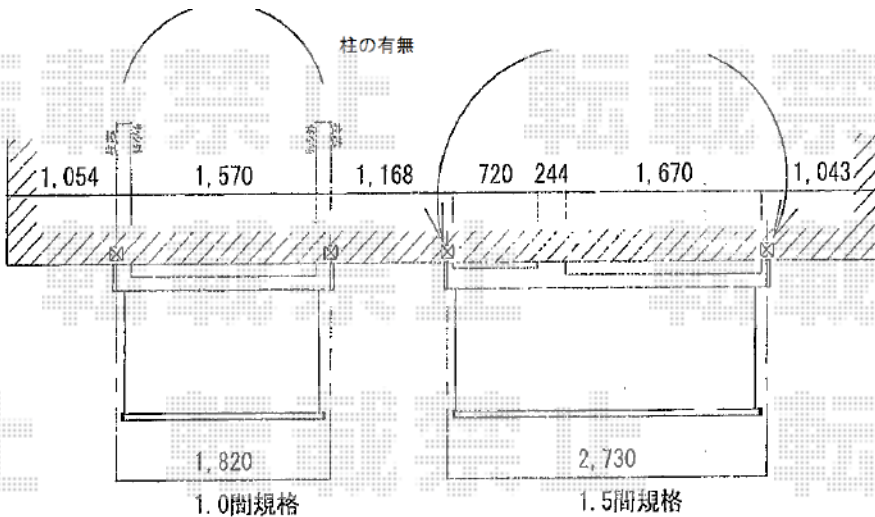

# オーニング 施工概略図

LIXIL(トステム) 彩風CR型 手動式  
 間口= 関東間1.5間 (2,730mm) 出幅= 1,250mm  
 本体色: ホワイト  
 キャンバス色: アクリル (ブリティッシュグリーンA)  
 スクリーン色: ブリティッシュグリーン  
 駆動: 手動式/外観左駆動  
 クランクハンドル: 長さ1,500mm  
 オプション: フック棒セット900mm

LIXIL(トステム) 彩風CR型 手動式  
 間口= 関東間1.0間 (1,820mm) 出幅= 1,250mm  
 本体色: ホワイト  
 キャンバス色: アクリル (ブリティッシュグリーンA)  
 スクリーン色: ブリティッシュグリーン  
 駆動: 手動式/外観右駆動  
 クランクハンドル: 長さ1,500mm

※下地(主柱・梁)が固定可能な位置にない時は  
 ベースプレートが必要になります