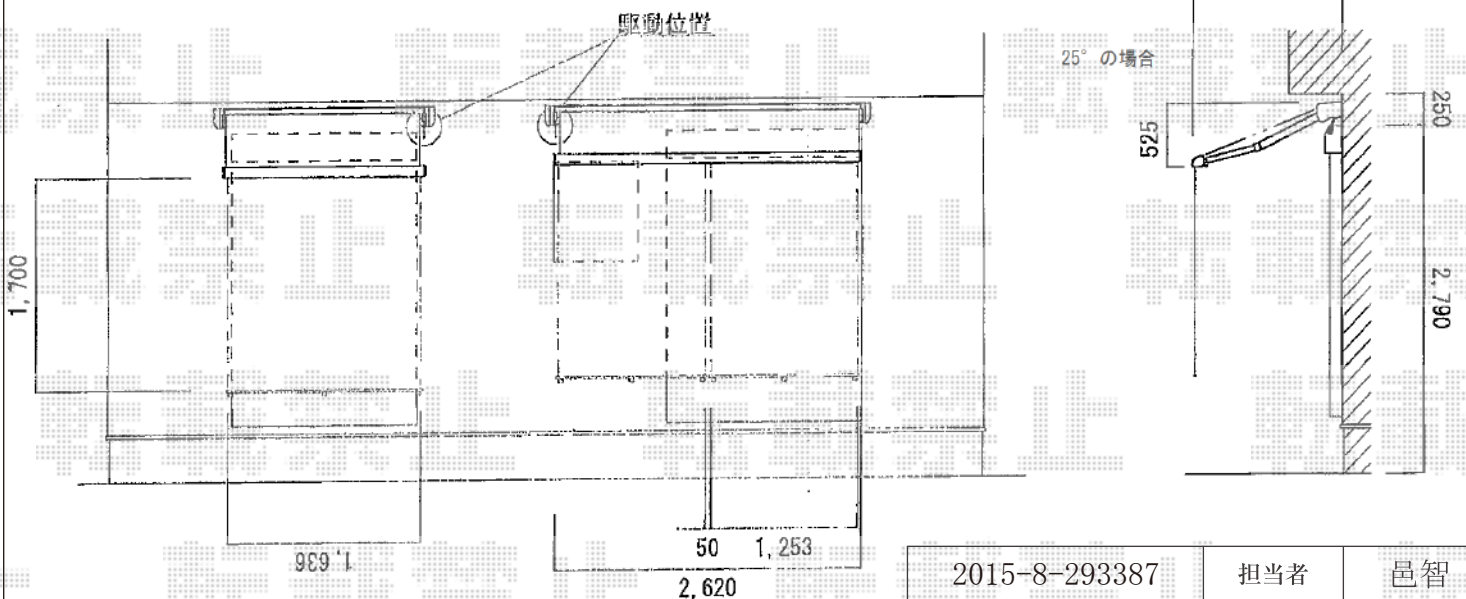

# オーニング 施工概略図

LIXIL(トステム) 彩風CR型 手動式  
 間口= 関東間1.5間 (2,730mm) 出幅= 1,250mm  
 本体色: ホワイト  
 キャンバス色: アクリル (ブリティッシュグリーンA)  
 スクリーン色: ブリティッシュグリーン  
 駆動: 手動式/外観左駆動  
 クランクハンドル: 長さ1,500mm  
 オプション: フック棒セット900mm

LIXIL(トステム) 彩風CR型 手動式  
 間口= 関東間1.0間 (1,820mm) 出幅= 1,250mm  
 本体色: ホワイト  
 キャンバス色: アクリル (ブリティッシュグリーンA)  
 スクリーン色: ブリティッシュグリーン  
 駆動: 手動式/外観右駆動  
 クランクハンドル: 長さ1,500mm

※下地(主柱・梁)が固定可能な位置にない時は  
 ベースプレートが必要になります