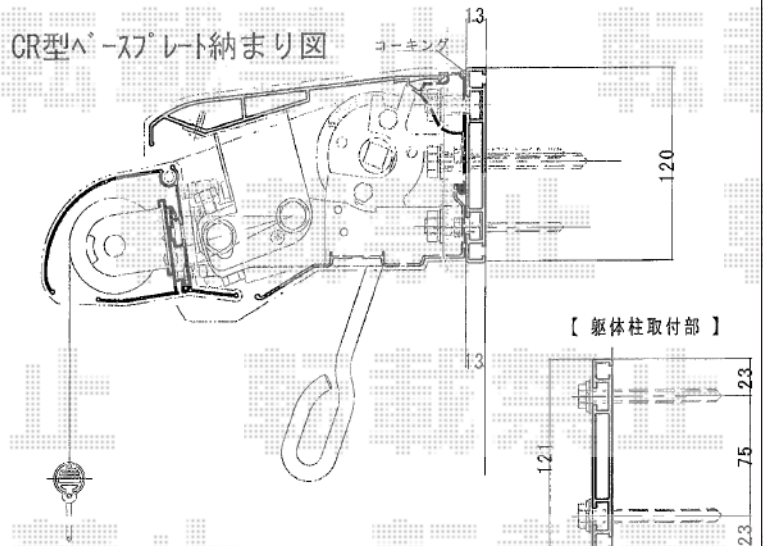

# オーニング 施工概略図

LIXIL(トステム) 彩風CR型 手動式  
 間口= 関東間1.5間 (2,730mm) 出幅= 1,250mm  
 本体色: ホワイト  
 キャンバス色: アクリル (ブリティッシュグリーンA)  
 スクリーン色: ブリティッシュグリーン  
 駆動: 手動式/外観左駆動  
 クランクハンドル: 長さ1,500mm  
 オプション: フック棒セット900mm

LIXIL(トステム) 彩風CR型 手動式  
 間口= 関東間1.0間 (1,820mm) 出幅= 1,250mm  
 本体色: ホワイト  
 キャンバス色: アクリル (ブリティッシュグリーンA)  
 スクリーン色: ブリティッシュグリーン  
 駆動: 手動式/外観右駆動  
 クランクハンドル: 長さ1,500mm

※下地(主柱・梁)が固定可能な位置にない時は  
 ベースプレートが必要になります