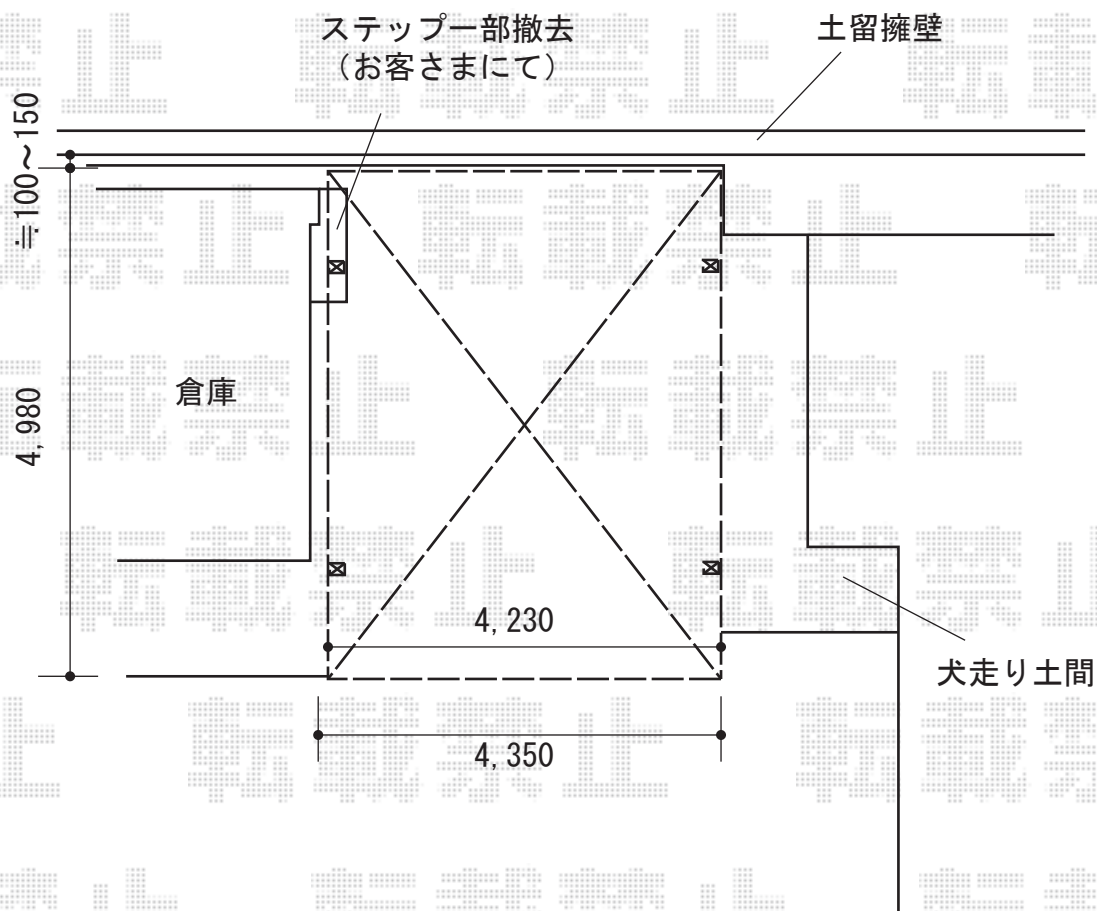

カーポート 施工概略図

LIXIL ネスカR (ラウンドスタイル) ワイド 積雪~20cm対応
幅= 4,230mm
奥行= 4,980mm
色: シャイングレー
屋根材: 熱線吸収ポリカーボネート (ブルーマットS・すりガラス調)
柱仕様: 標準柱仕様 (有効高 約2,200mm)

2015-8-293394

担当者

赤松