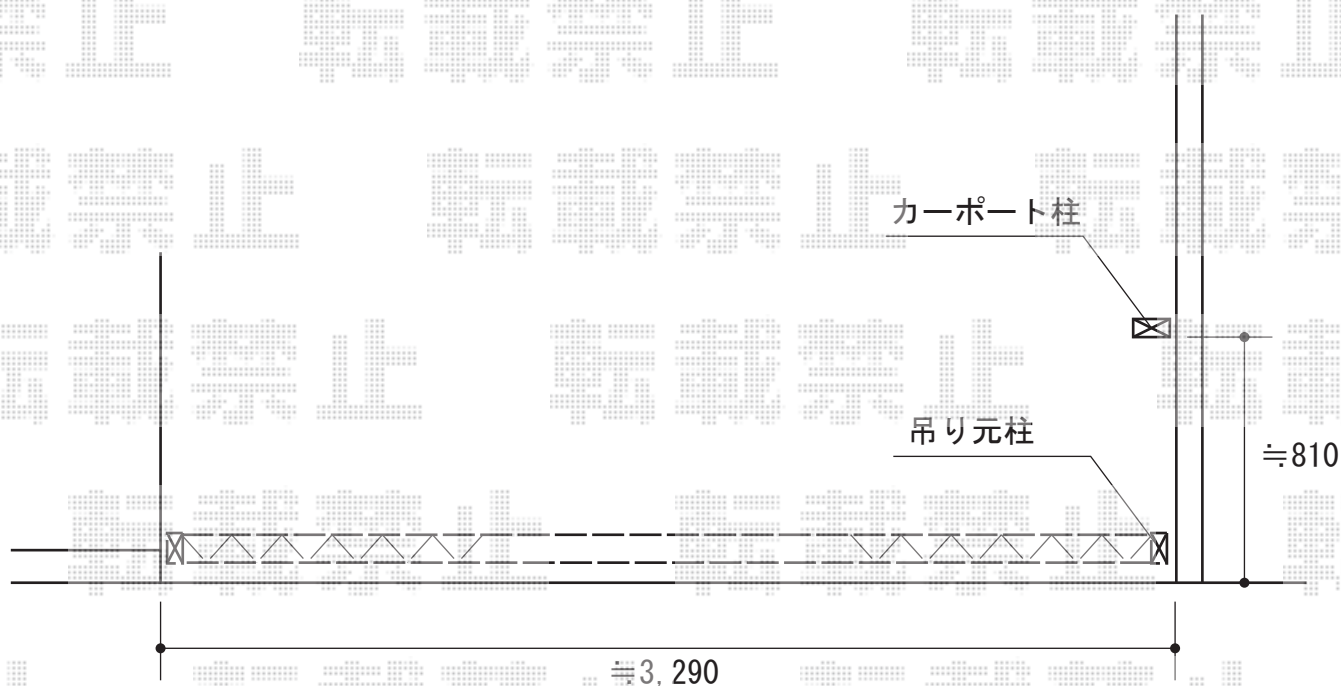

カーゲート工事 施工概略図

YKK AP レイオス1型 ノンレール 片開き 34S
開口幅= 3,307mm
全幅= 3,407mm
たたみ幅= 497mm
高さ= 柱 : 1,170 mm 扉 : 1,150mm
色 : プラチナステン
キャスター数 : 3箇所
落棒数 : 3本

2015-8-293397

担当者

伊野