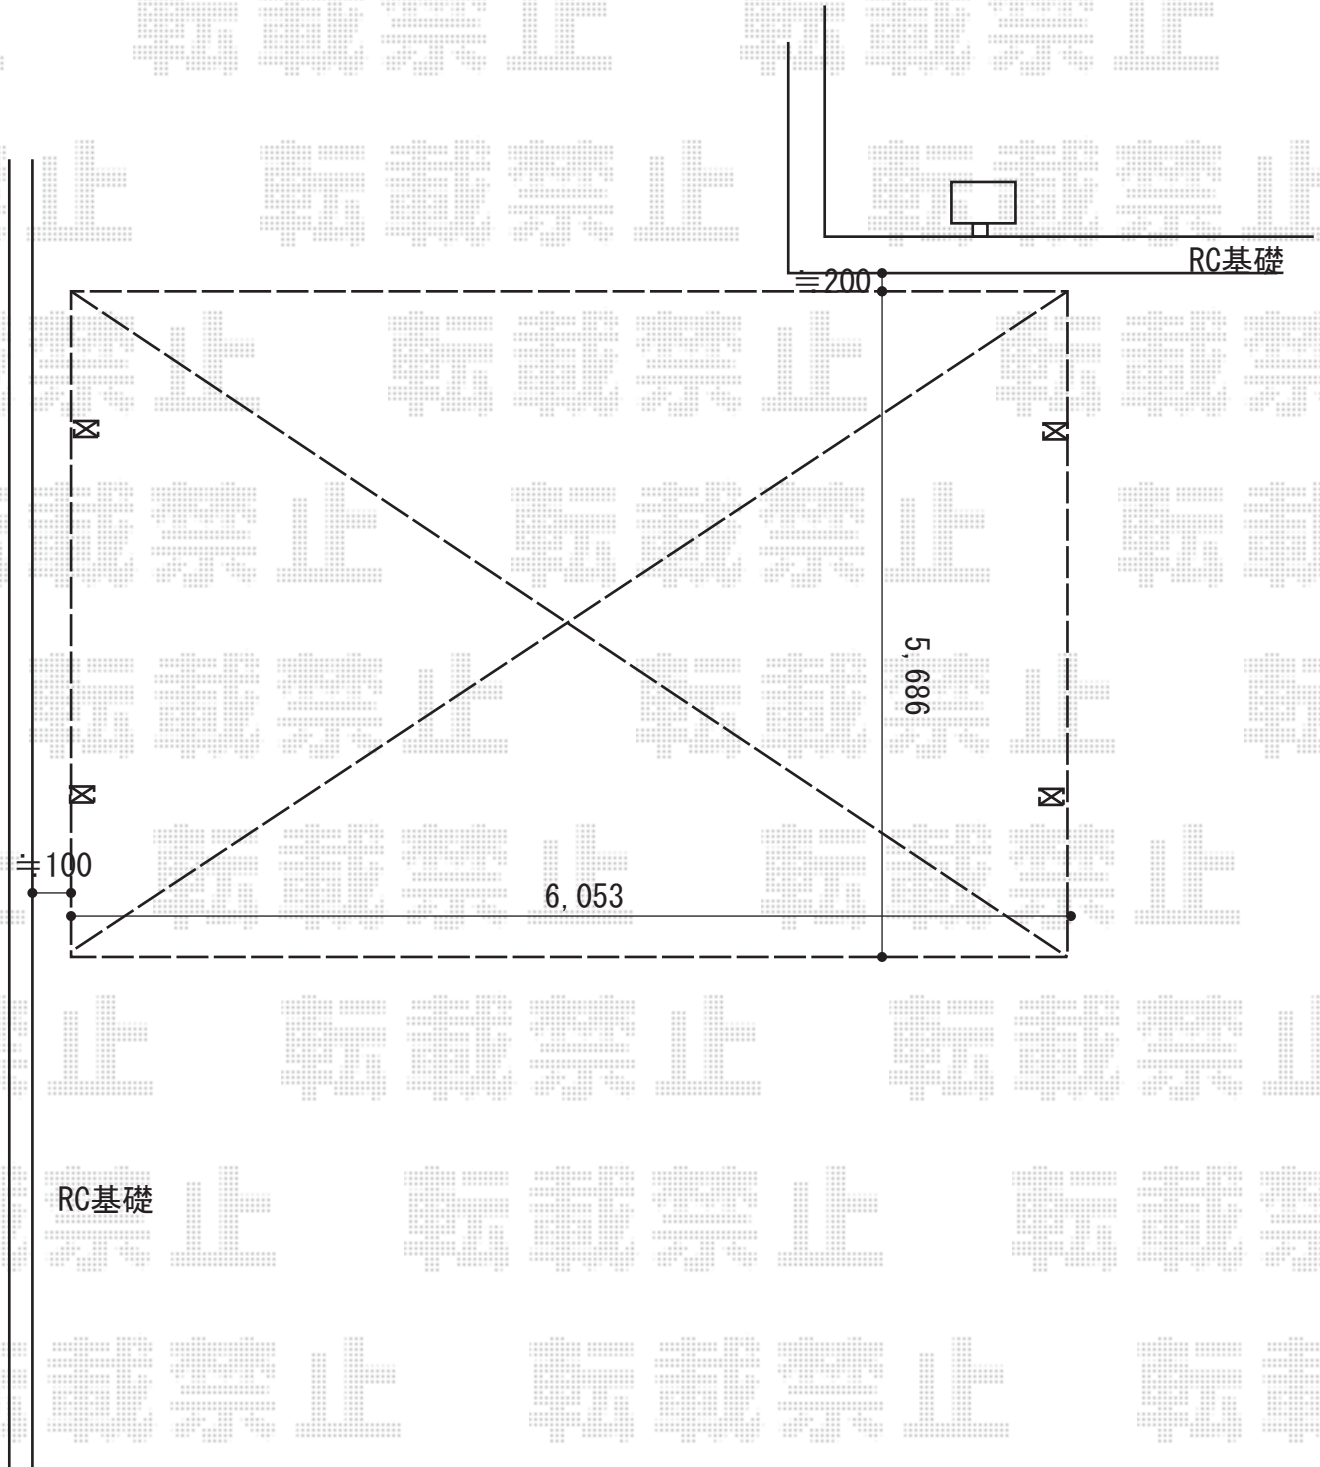

カーポート 施工概略図

LIXIL(トステム) テールポートシグマIII ワイド 積雪~20cm対応
幅= 6,053mm
奥行= 5,686mm
色: シャイングレー
屋根材: 熱線吸収アクアポリカーボネート (ライトブルー)
柱仕様: ロング柱23仕様 (有効高 約2,300mm)

2015-8-293410	担当者	酒井
---------------	-----	----