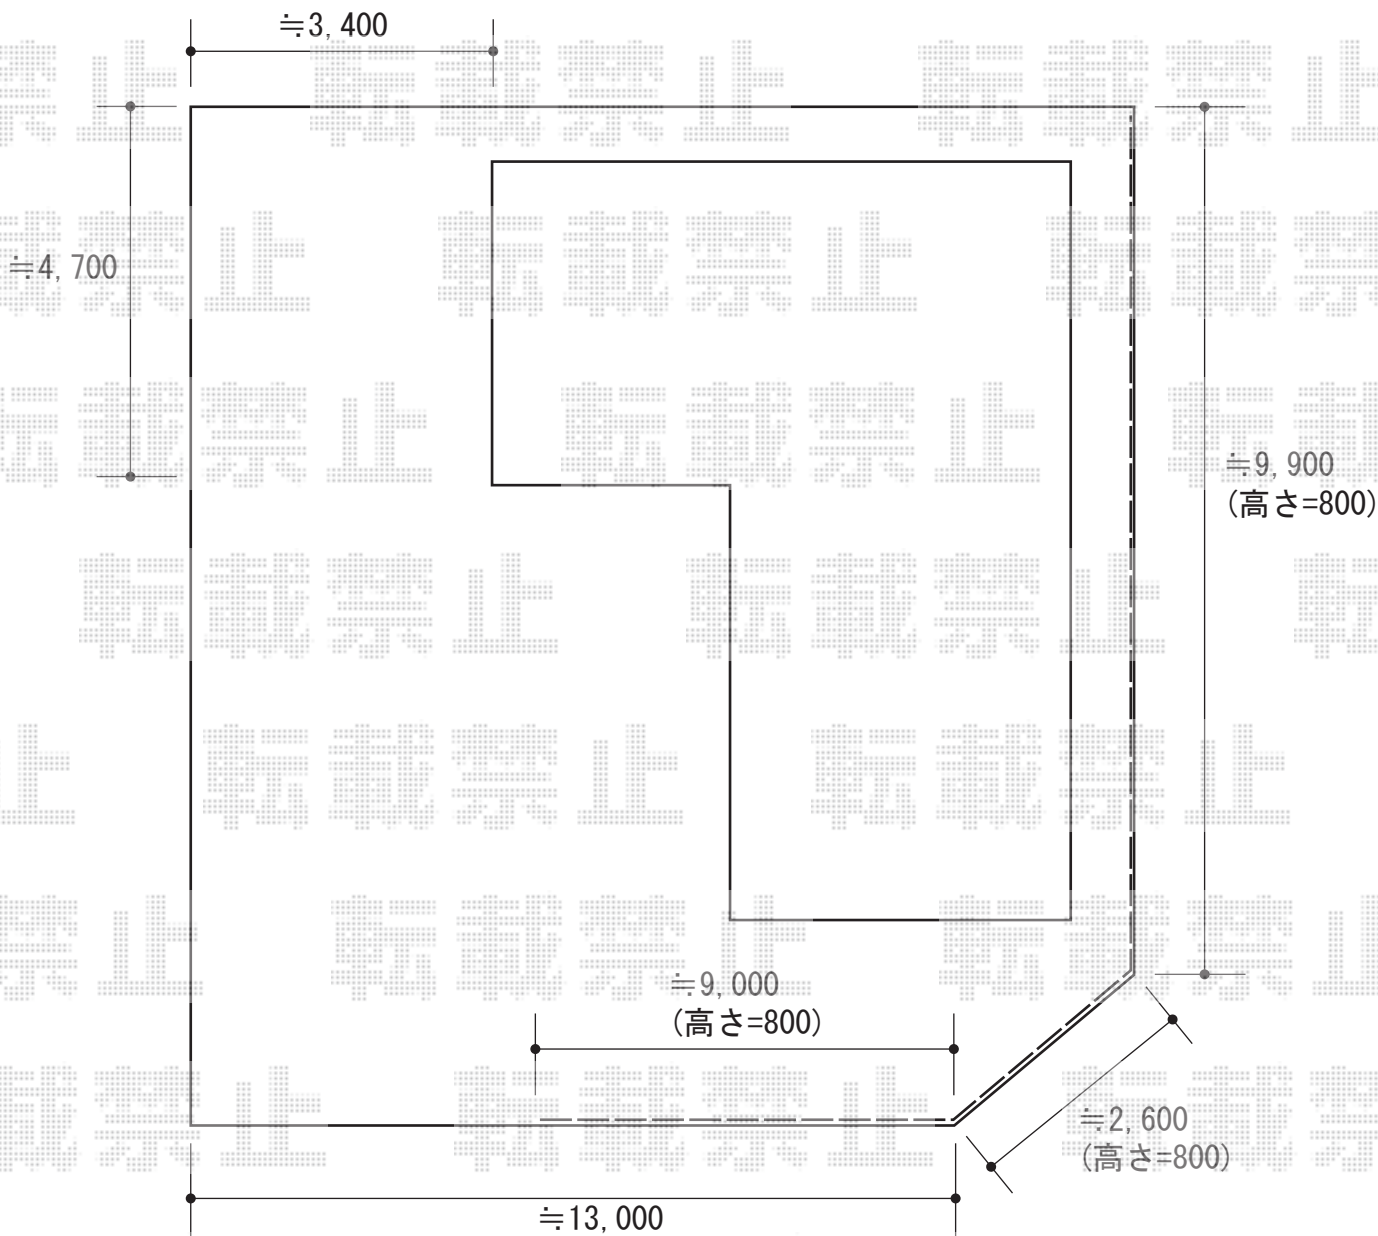

# フェンス 施工概略図

LIXIL (TOEX) ジオーナフェンス YS型 マテリアルカラー フリーポールタイプ  
本体1枚 (W×H) = (1,979.5×800mm) ×12枚  
柱仕様 : T-8×15本  
継手部品 : 9セット  
コーナー継手 : 出隅用T-8×2セット  
コーナーポールA : 2  
端部部材 : T-8×3  
端部キャップ : 1セット  
色 : シャイングレー+クリエラスク

2015-8-293411	担当者	新西
---------------	-----	----