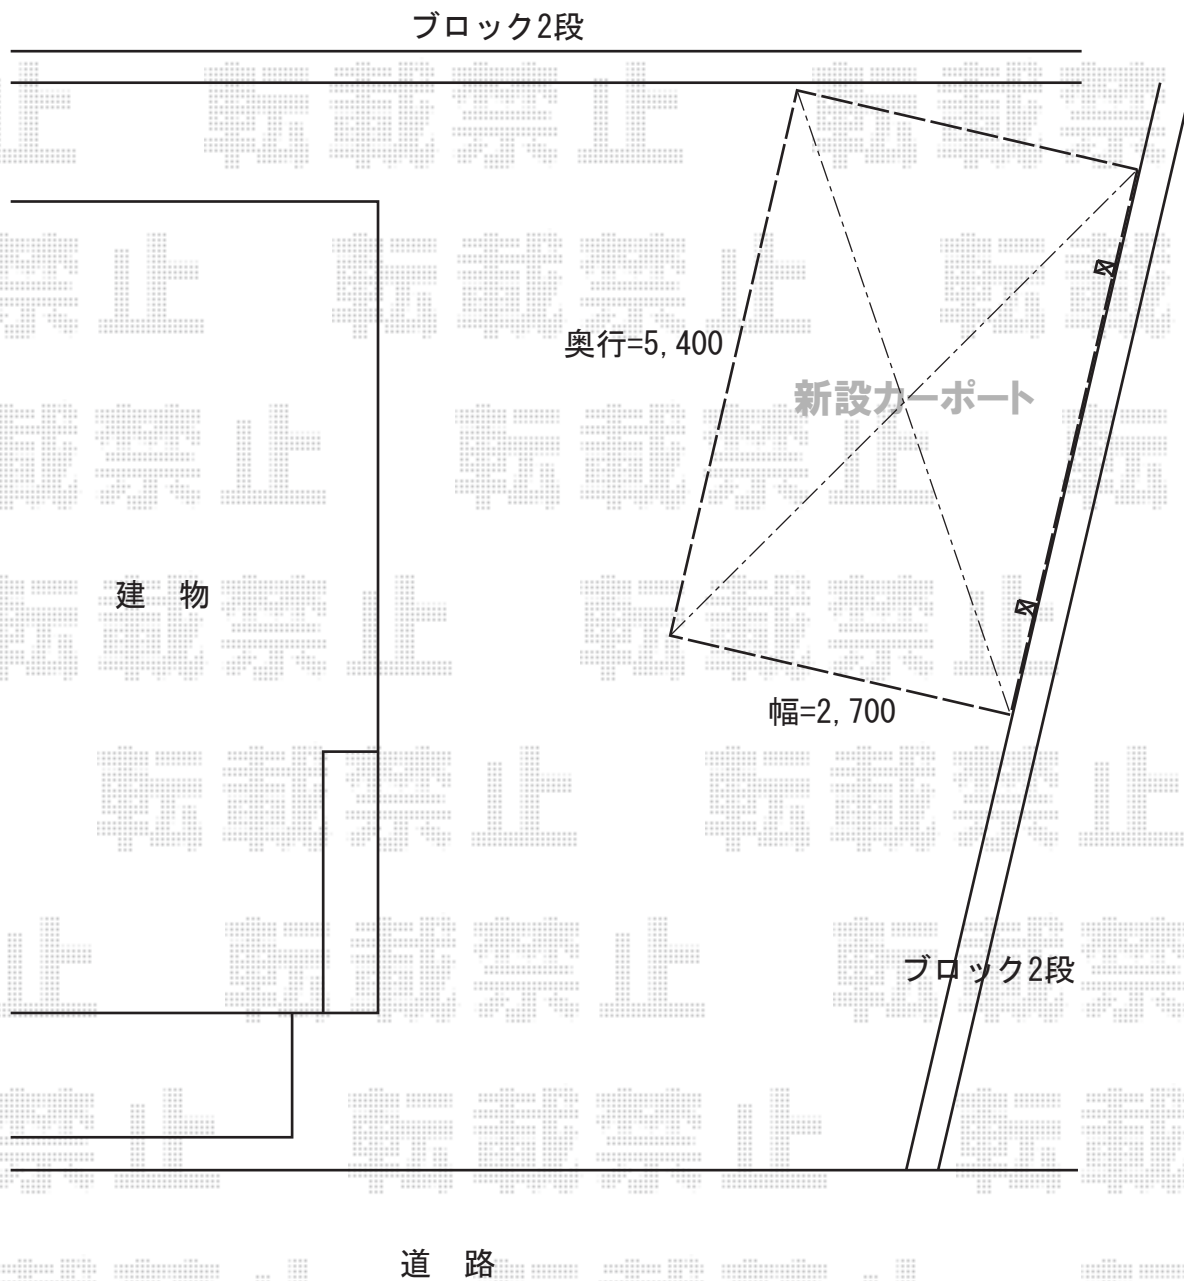

カーポート 施工概略図

YKK AP レイナポートグラン 積雪～20cm対応
幅= 2,700mm
奥行= 5,400mm
色： プラチナステン
屋根材： 熱線遮断ポリカーボネート(クリアマット)
柱仕様： ハイルフ柱仕様(有効高 約2,350mm)

2015-8-293414	担当者	松本
---------------	-----	----