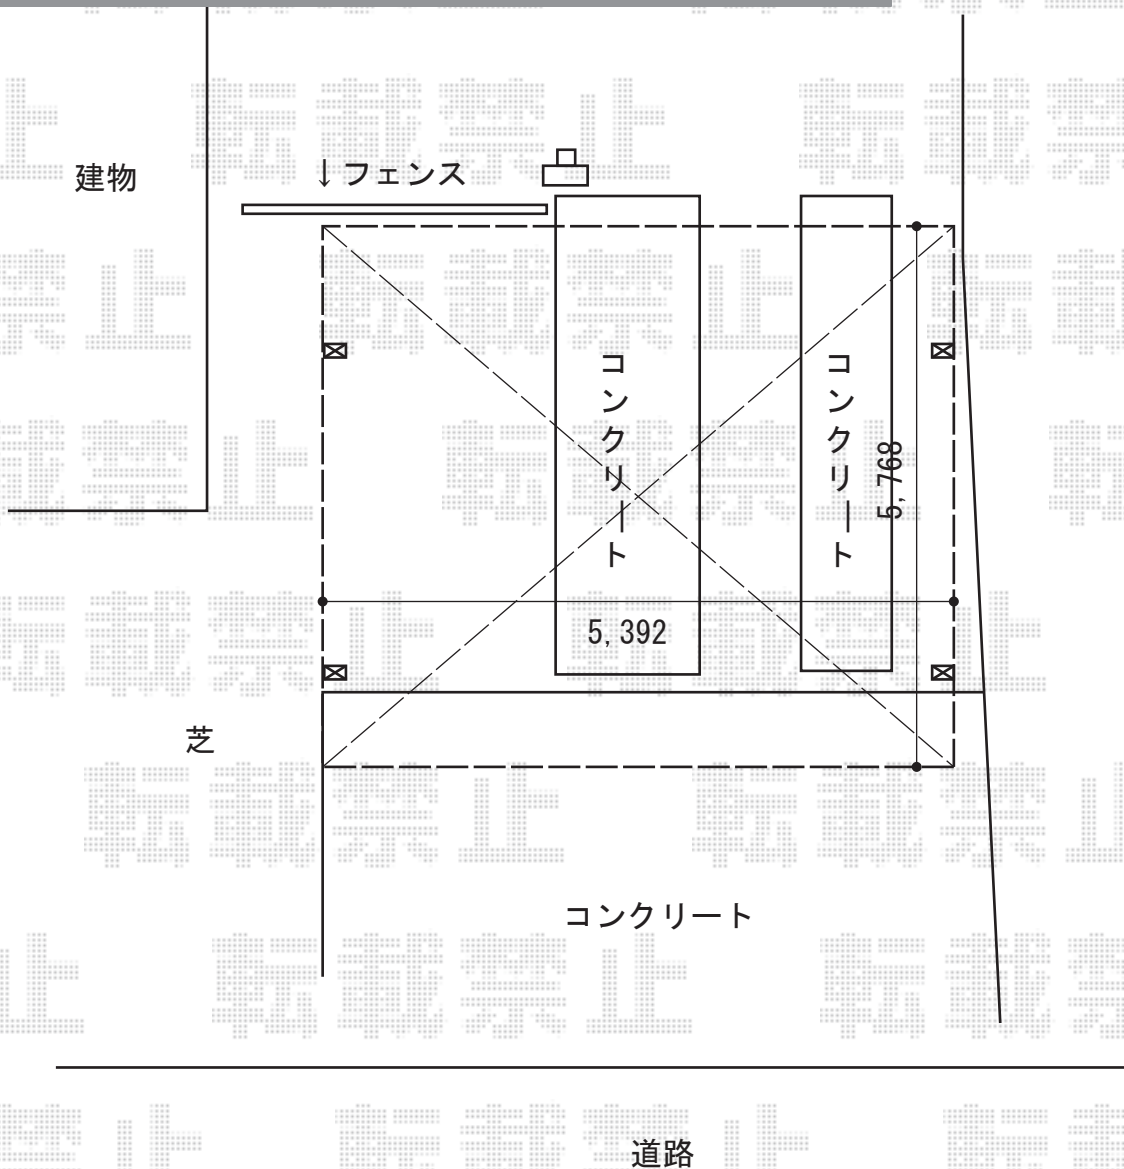

カーポート 施工概略図

YKK AP レイナツインポートグラン 積雪~20cm対応
幅= 5,392mm
奥行= 5,768mm
色： ホワイト
屋根材： 熱線遮断ポリカーボネート（アースブルーマット調）
柱仕様： ハイルフ柱仕様（有効高 約2,350mm）

YKK AP レイナツインポートグラン 屋根ふき材補強部品 （2セット）
色： カームブラック*1色のみ

2015-8-293436

担当者

赤松