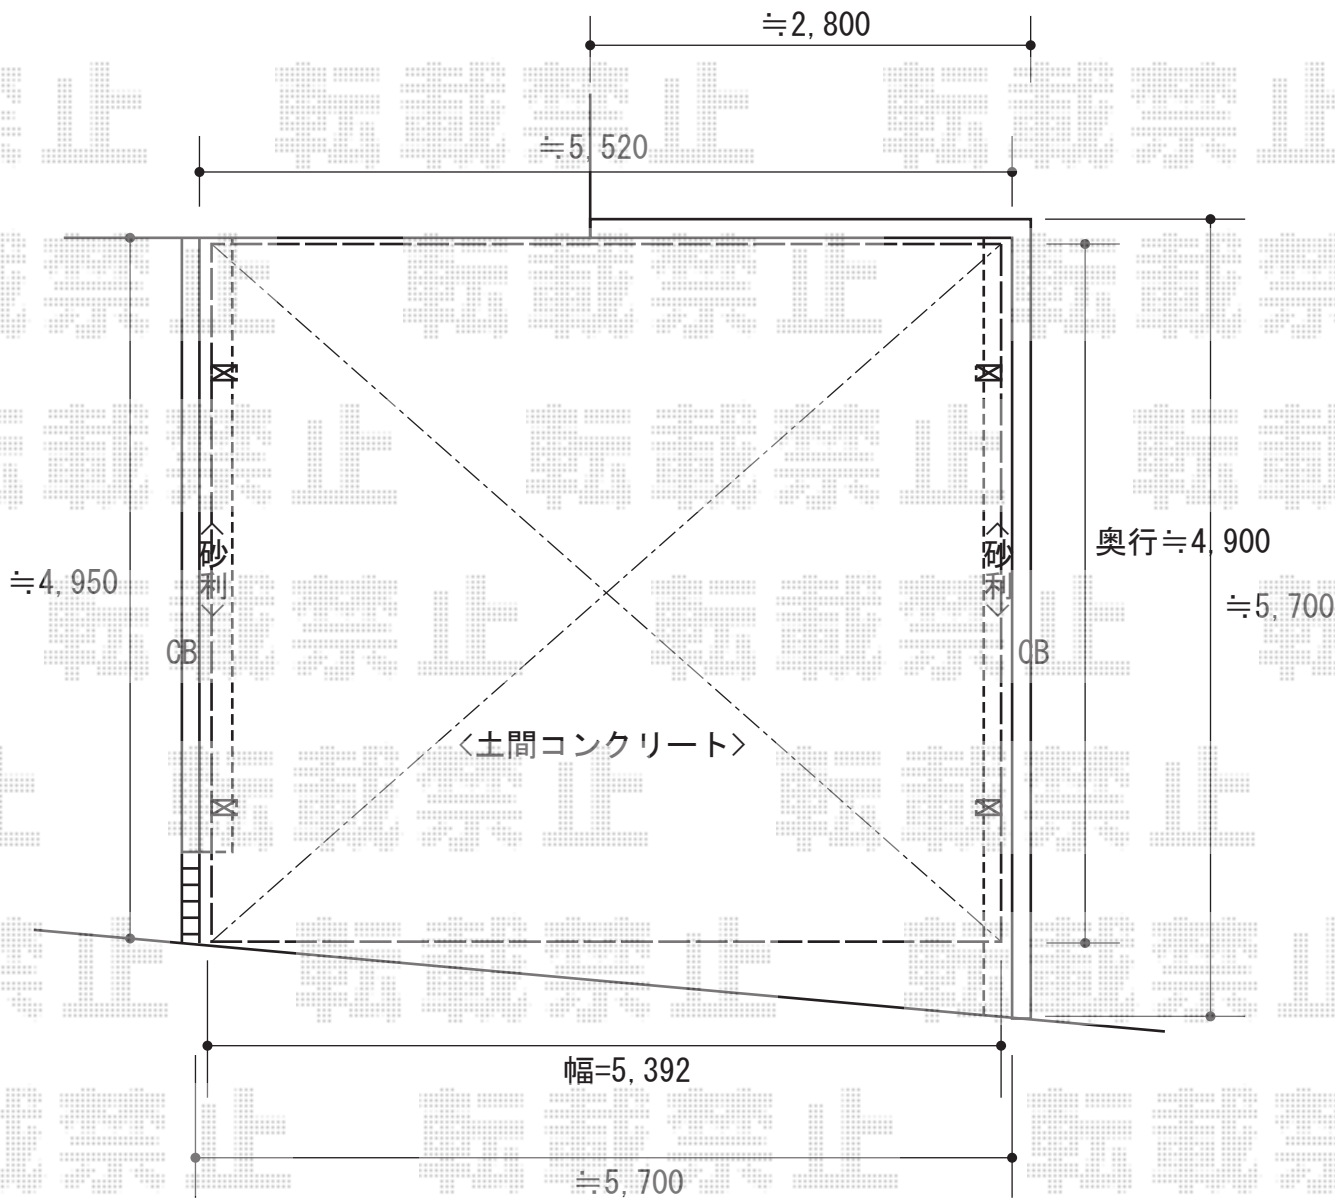

# カーポート工事 施工概略図

Value Select プレシオスポーツ ワイド 積雪~20cm対応  
幅= 5,392mm  
奥行= 5,052mm  
色： チャコールブラック  
屋根材： 熱線遮断ポリカーボネート（スカイブルーマット調）  
柱仕様： ハイルフ柱仕様（有効高 約2,250mm）

2015-8-293471	担当者	赤松
---------------	-----	----