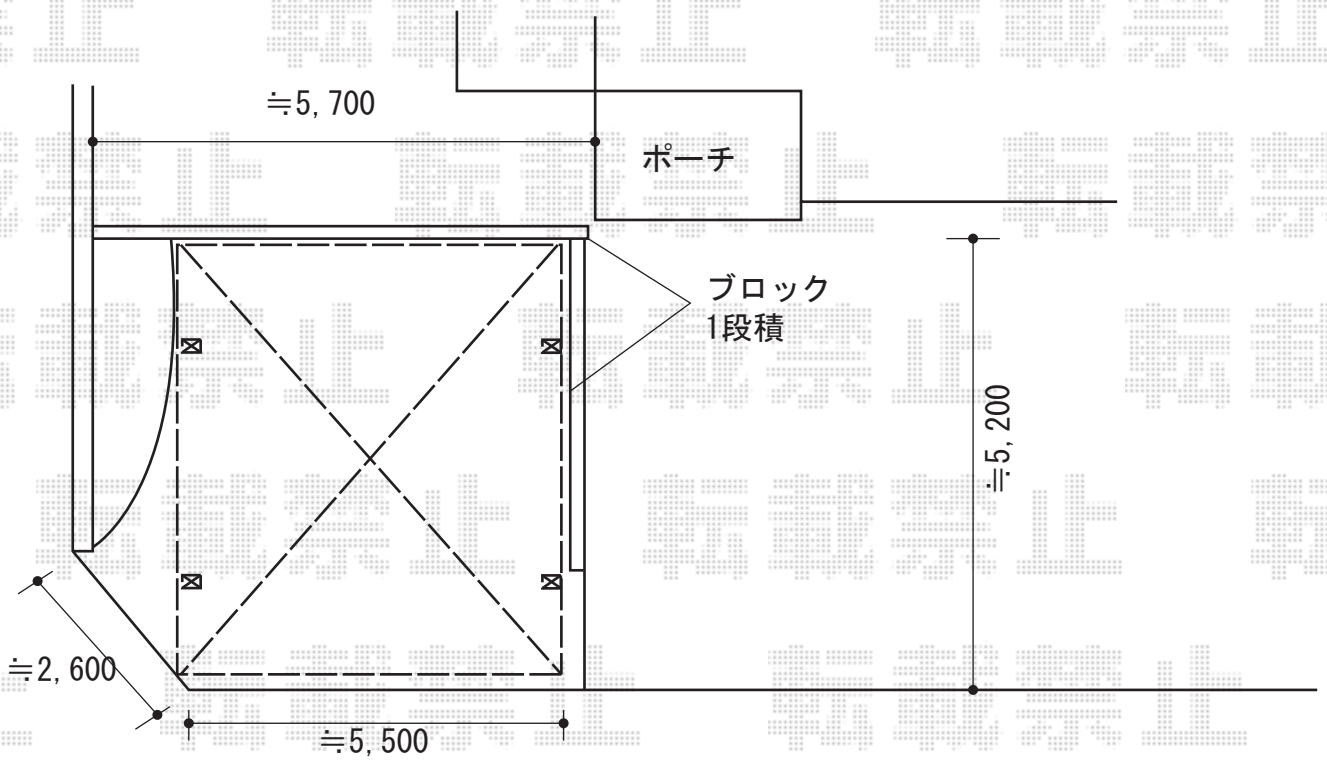

カーポート 施工概略図

LIXIL フーゴFプラス (フラットスタイル) ワイド 木調色 積雪~20cm対応
幅= 5,419mm
奥行= 5,024mm
色: シャイングレー+クリエモカ
屋根材: 熱線吸収ポリカーボネート (クリアマットS・すりガラス調)
柱仕様: ロング柱25仕様 (有効高 約2,500mm)

LIXIL フーゴFプラス 柱ガード 1本入り
仕様: L=1,000mm
色: ダークブラウン *1色のみ
数量: 4セット