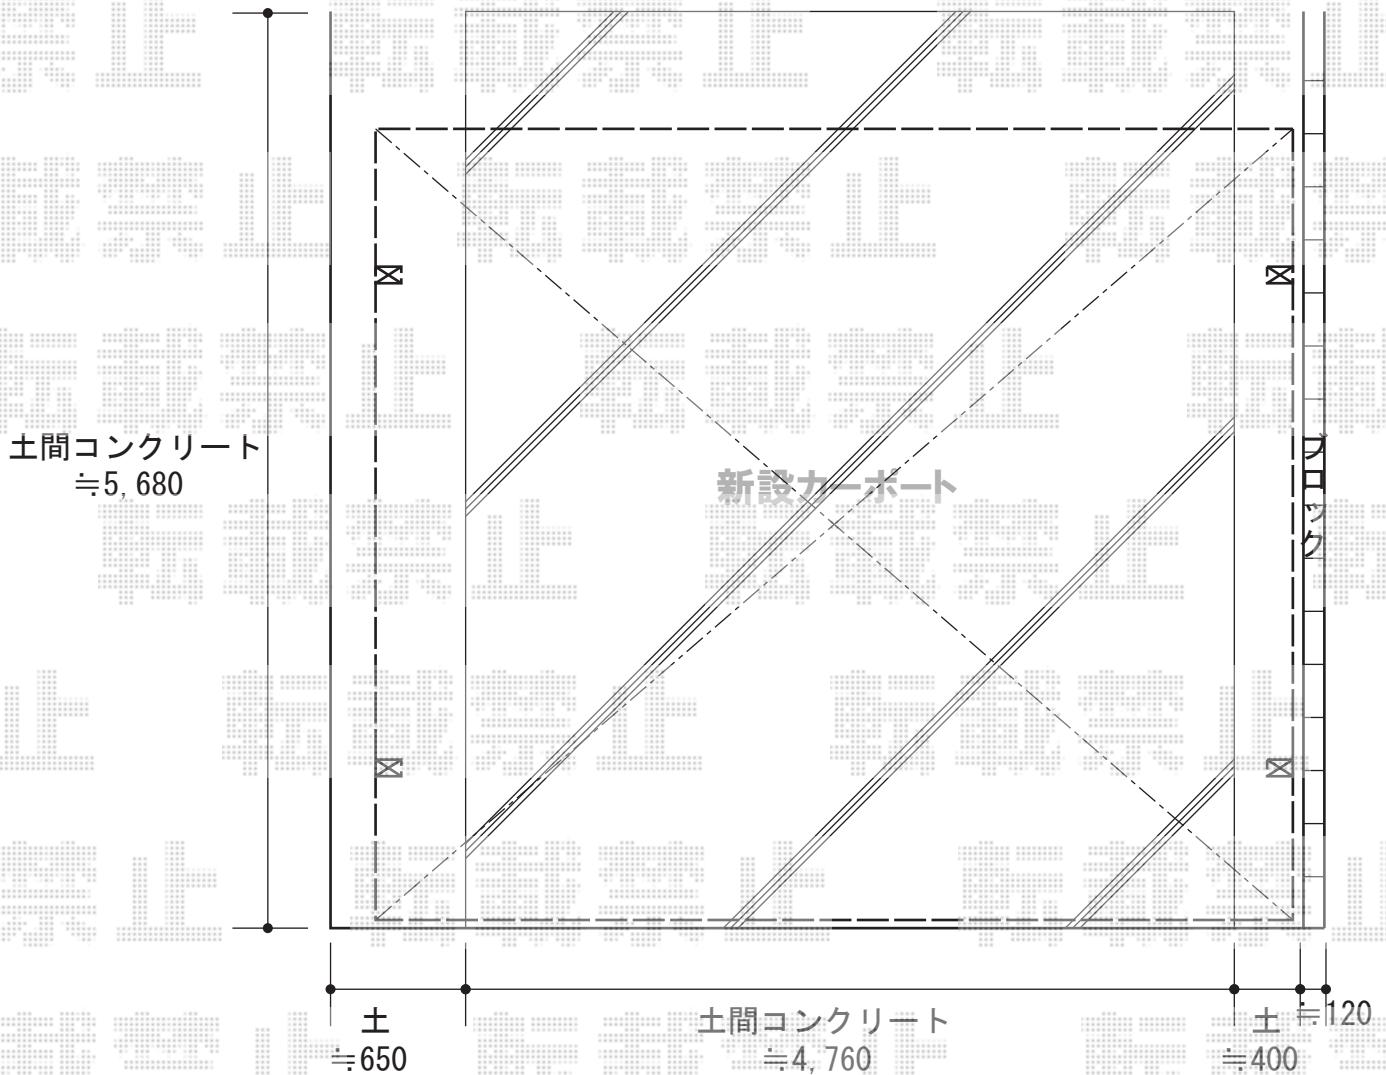

カーポート工事 施工概略図

LIXIL フーゴF (フラットスタイル) ワイド 積雪~20cm対応
幅= 5,417mm
奥行= 5,002mm
色: ナチュラルシルバー
屋根材: ポリカーボネート (クリアマット・すりガラス調)
柱仕様: 標準柱仕様 (有効高 約2,200mm)

2015-8-293522

担当者

赤松