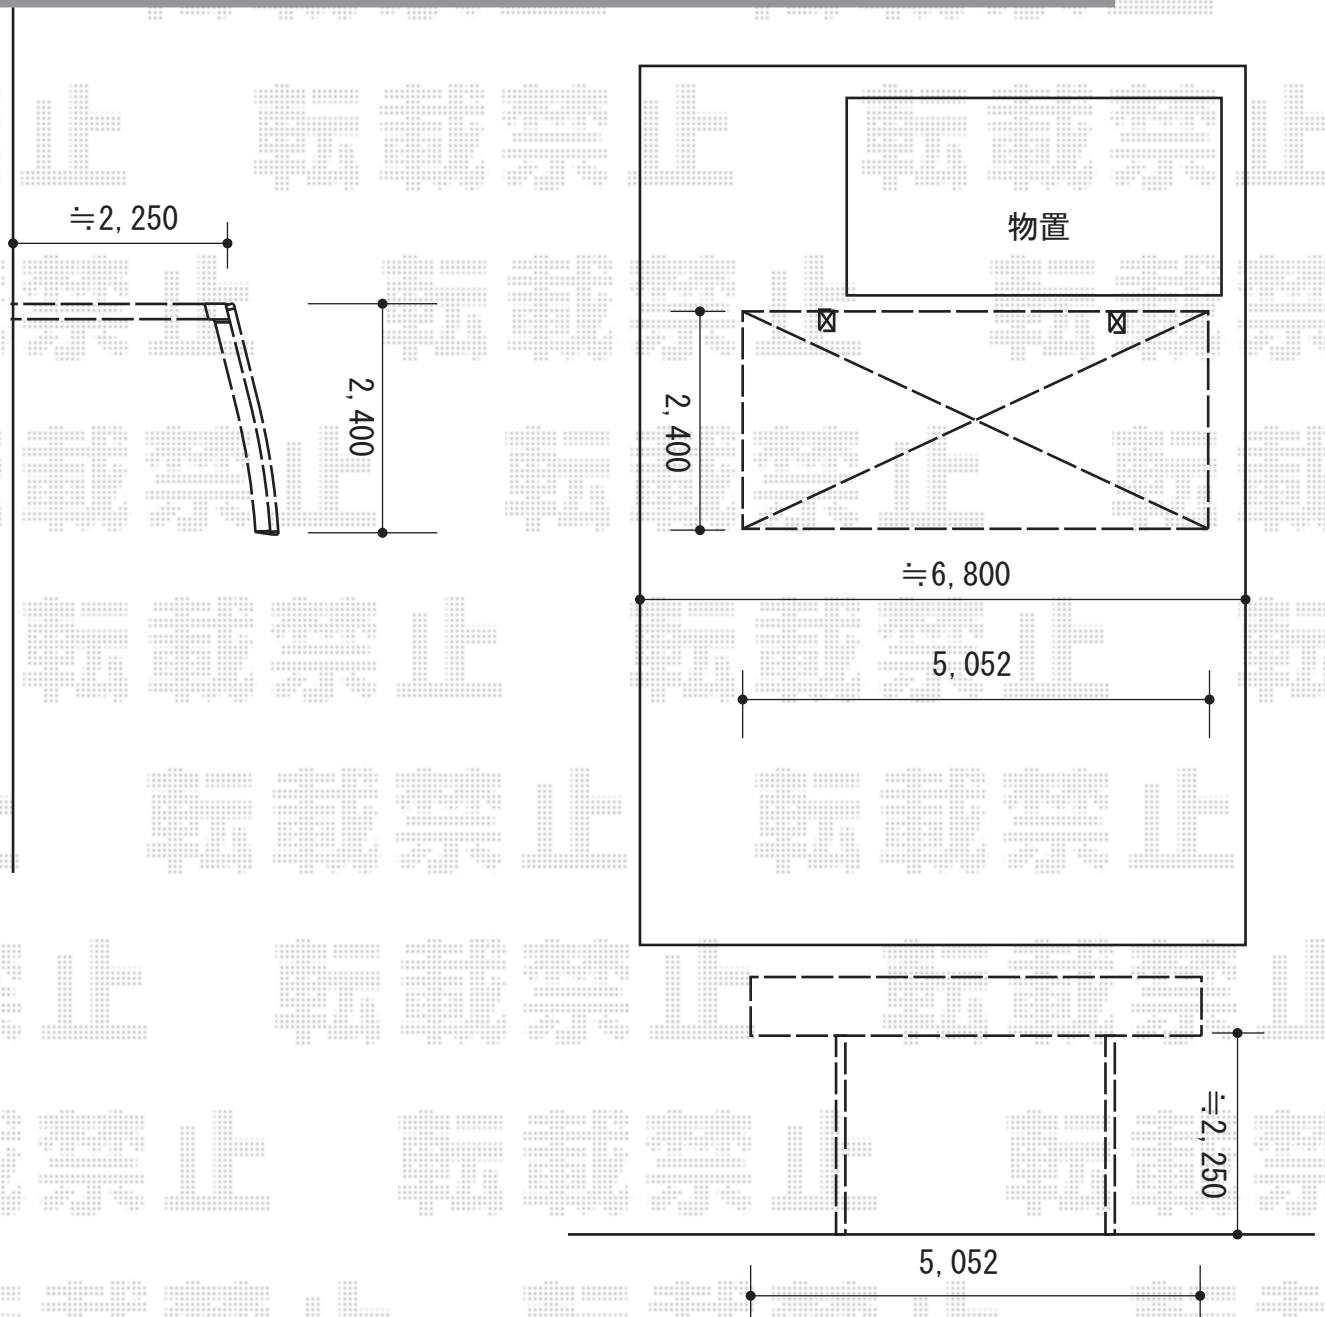

カーポート 施工概略図

Value Select プレシオサポート 積雪～20cm対応

幅= 2,400mm

奥行= 5,052mm

色： チャコールブラック

屋根材： ポリカーボネート（スカイブルー）

柱仕様： ハイルフ柱仕様（有効高 約2,250mm）

Value Select プレシオサポート 収納式物干しセット2型 2本入り×1セット

色： チャコールブラック

2015-8-293528

担当者

酒井