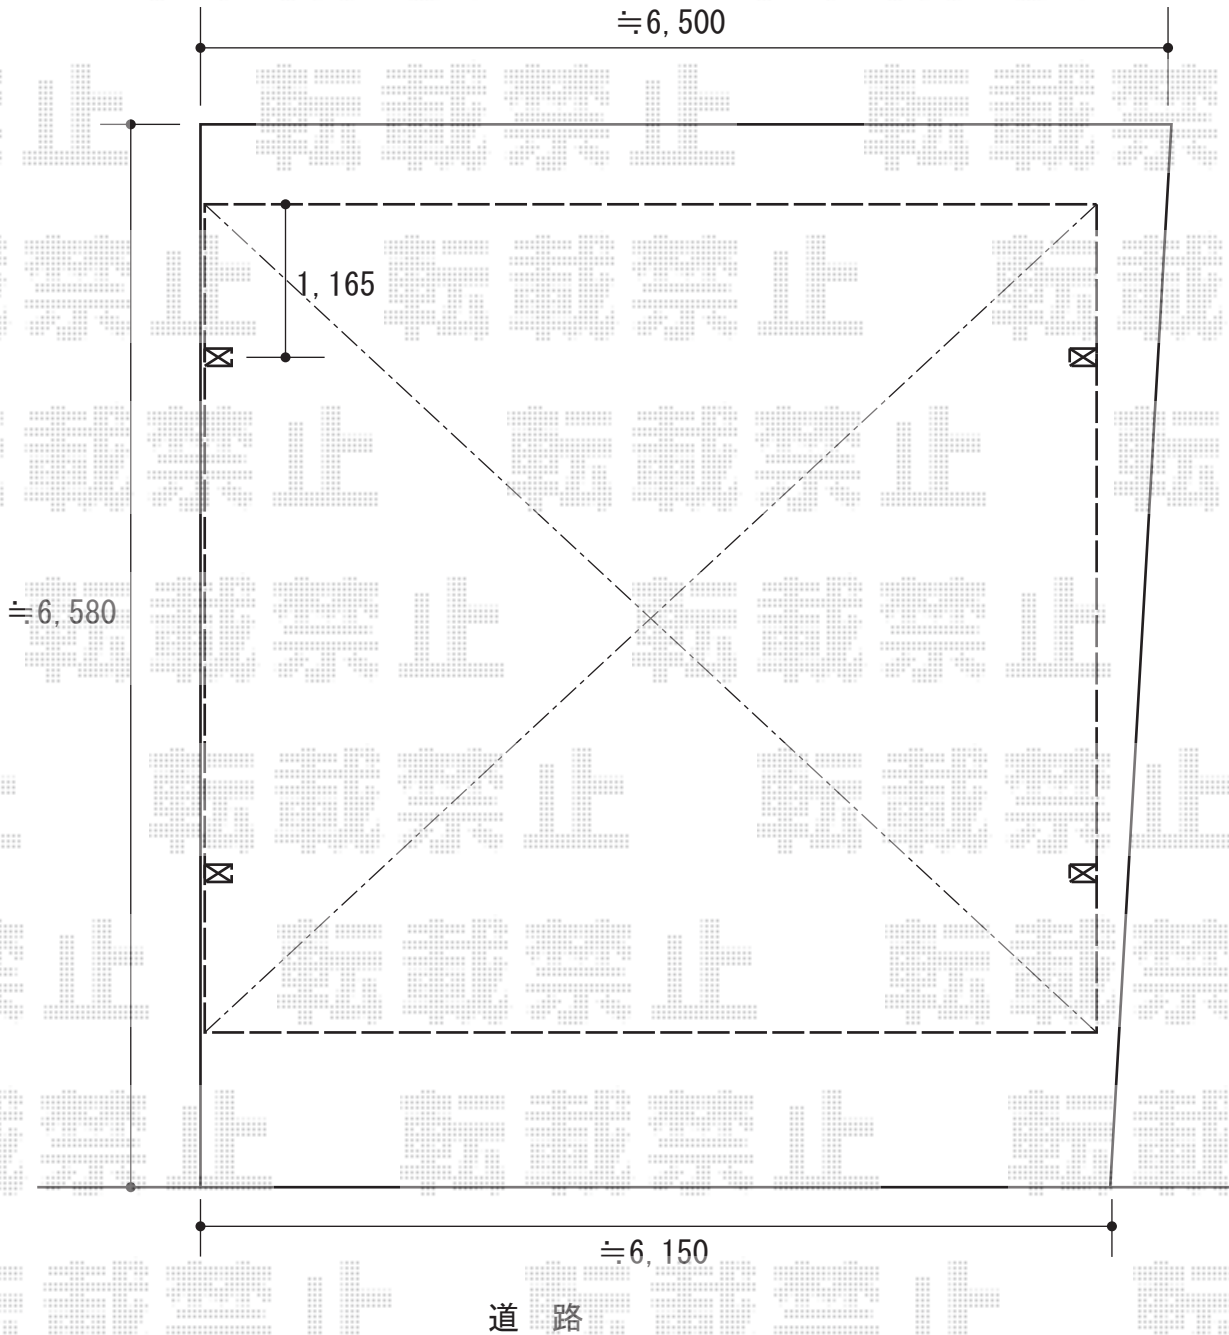

カーポート工事 施工概略図

LIXIL ネスカR (ラウンドスタイル) ワイド 積雪~20cm対応

幅= 6,060mm

奥行= 5,382mm

色: シャイングレー

屋根材: 熱線吸収ポリカーボネート (クリアマットS・すりガラス調)

柱仕様: 標準柱仕様 (有効高 約2,200mm)

2015-8-293545