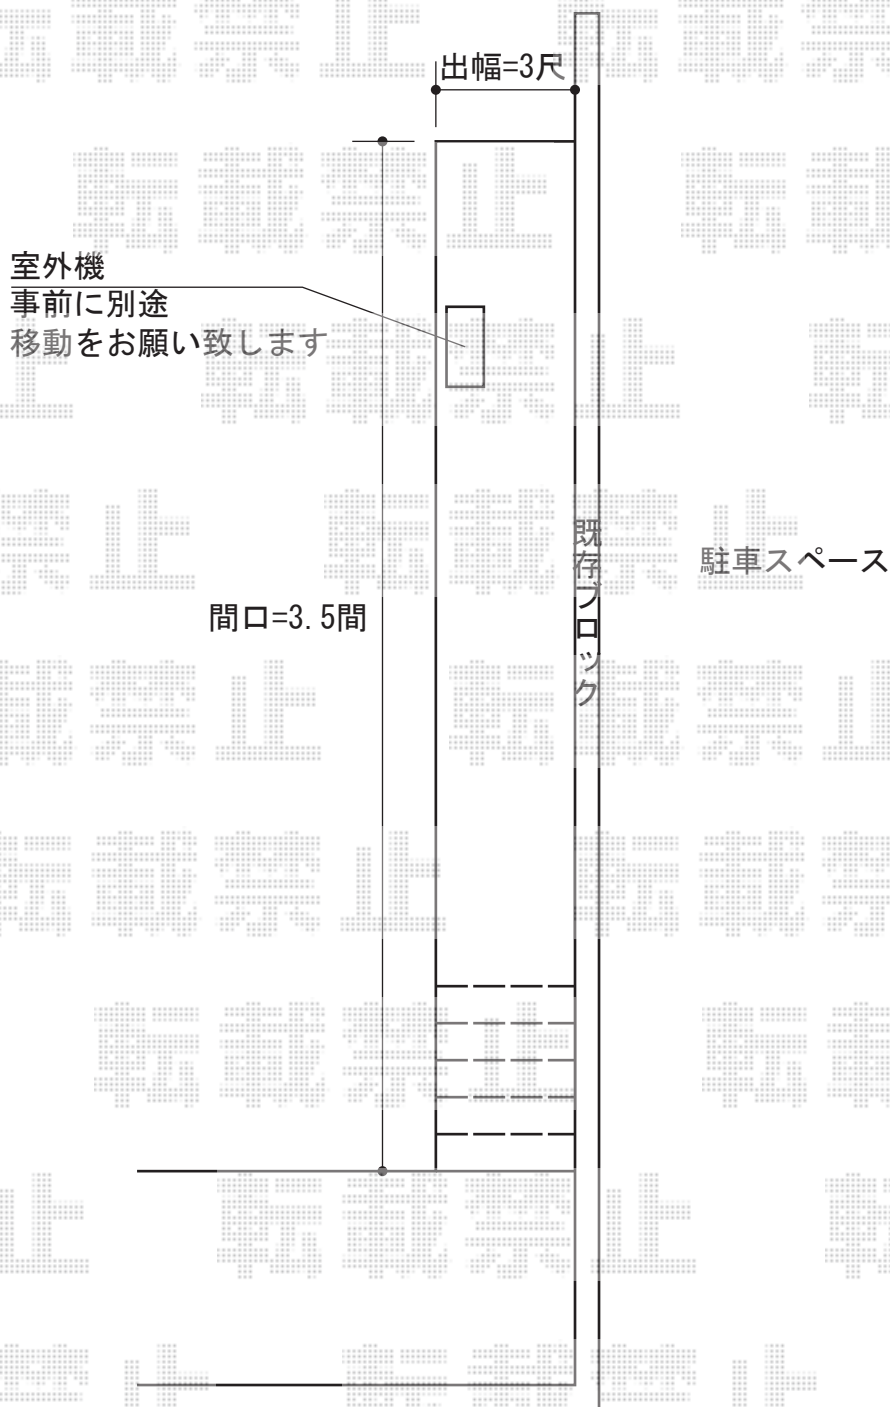

ウッドデッキ工事 施工概略図

LIXIL (TOEX) 樹ら楽ステージ

間口= 3.5間 (6,316mm)

出幅= 3尺 (911mm)

色 : クリエダークA

床板 : 標準(溝なし)/縦貼り

幕板 : 幕板B (薄)

束柱 : 束柱B (400~550mm) (色 : オータムブラウン)

2015-8-293545

担当者

酒井

エクスショップ

現場状況や作図制限により概略図の内容と多少の違いが生じることがございます。
施工時は、現場優先とさせて頂きたく思いますので、お立会い頂き、最終のご指示のほど、何卒、宜しくお願い致します。
全ての著作権はエクスショップに帰属します。当社とのお取引目的以外の使用・複製・転載は如何なる場合も禁止しております。