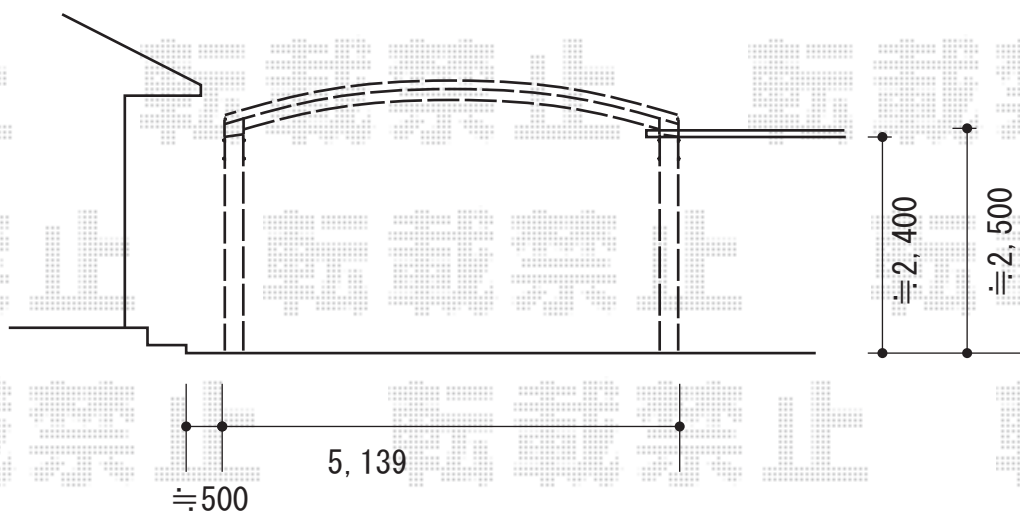

カーポート 施工概略図

LIXIL ネスカR (ラウンドスタイル) ワイド 積雪~20cm対応
幅= 5,139mm
奥行= 5,382mm
色 : ナチュラルシルバー
屋根材 : 熱線吸収ポリカーボネート(クリアマットS・すりガラス調)
柱仕様 : ロング柱25仕様 (有効高 約2,500mm)

2015-8-293556

担当者

赤松