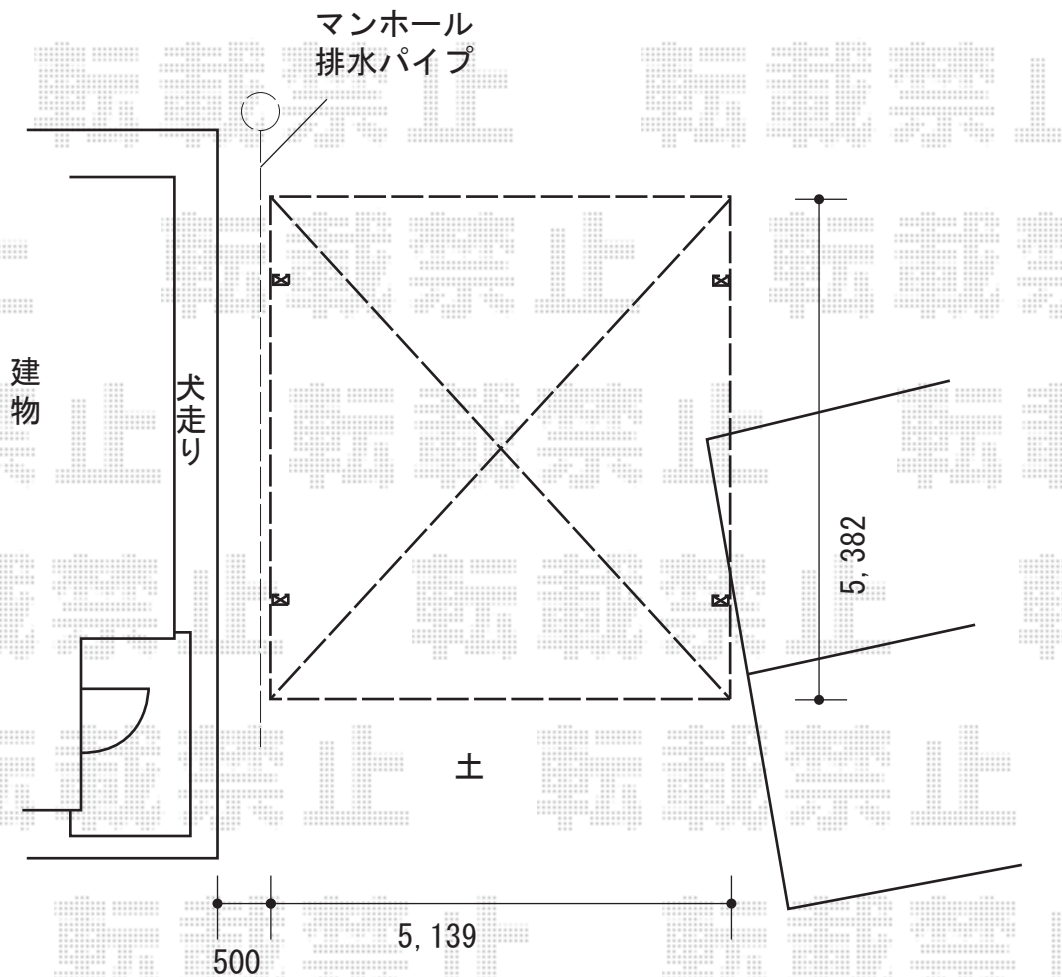

カーポート 施工概略図

LIXIL ネスカR (ラウンドスタイル) ワイド 積雪~20cm対応
幅= 5,139mm
奥行= 5,382mm
色 : ナチュラルシルバー
屋根材 : 熱線吸収ポリカーボネート(クリアマットS・すりガラス調)
柱仕様 : ロング柱25仕様 (有効高 約2,500mm)

2015-8-293556

担当者

赤松