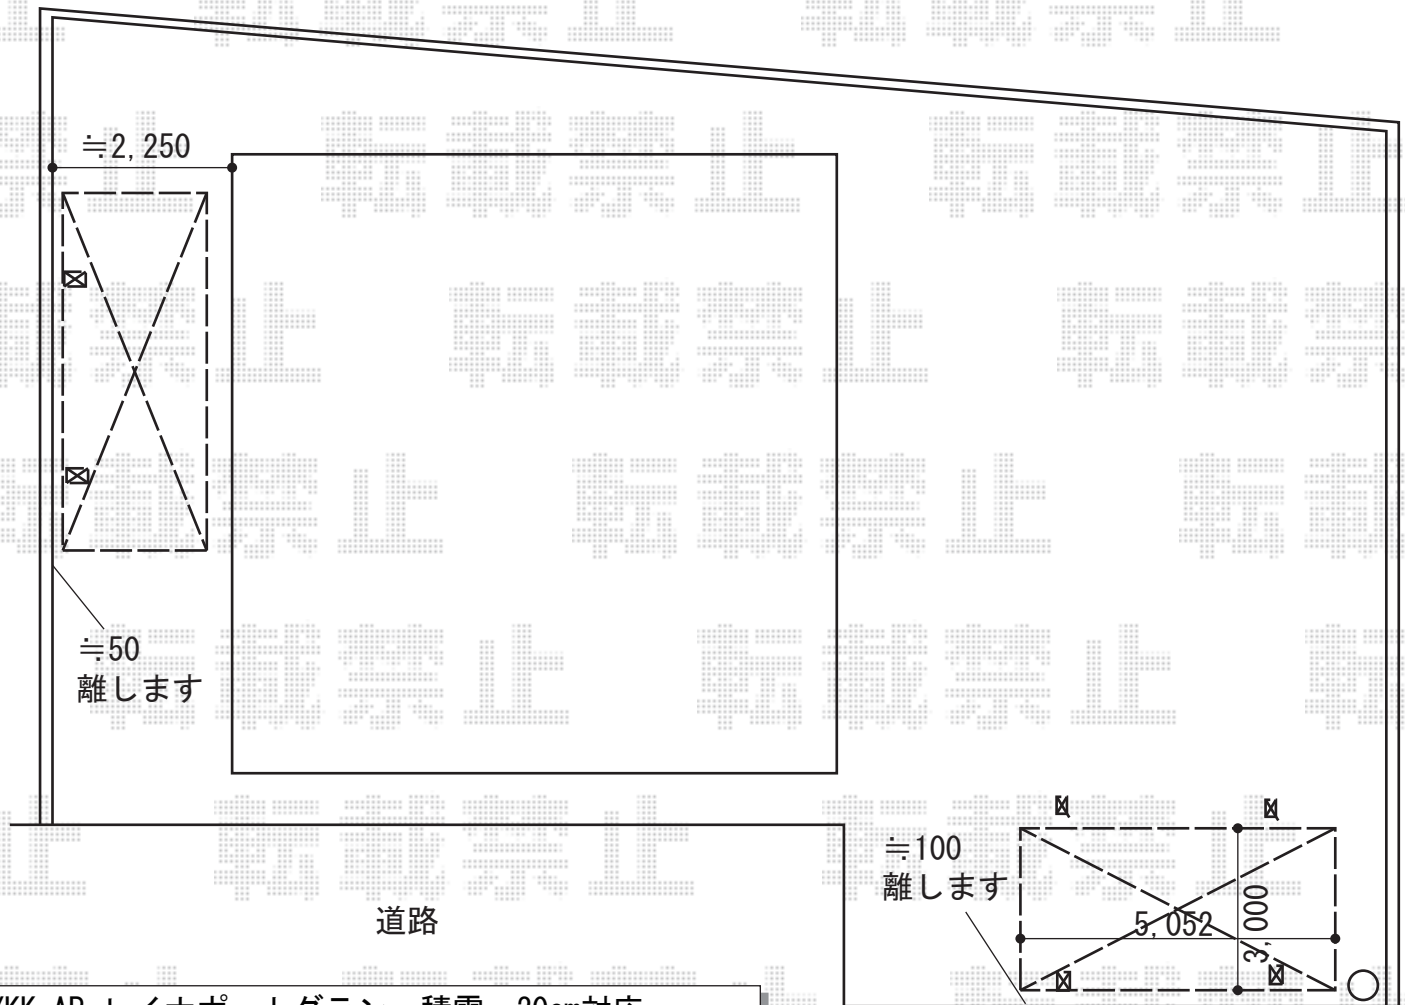

# カーポート 施工概略図

LIXIL ネスカRミニ (ラウンドスタイル) 積雪~20cm対応  
幅= 1,801mm  
奥行= 4,980mm  
色: シャイングレー  
屋根材: ガリレポリカ (クリアマット・すりガラス調)  
柱仕様: 標準柱 (有効高 約1,900mm)

YKK AP レイナポートグラン 積雪~20cm対応  
幅= 3,000mm  
奥行= 5,052mm  
色: プラチナステン  
屋根材: 熱線遮断ポリカーボネート (クリアマット)  
柱仕様: 標準柱仕様 (有効高 約2,000mm)

YKK AP レイナポートグラン サイドパネル  
奥行サイズ: 長さ51用  
高さ: 836mm  
色: プラチナステン  
パネル材: 熱線遮断ポリカーボネート (クリアマット)  
柱仕様: 標準柱仕様\*間柱1本

YKK AP レイナポートグラン  
着脱式サポート  
標準・ハイルーフ兼用  
2本入り×1セット  
色: プラチナステン

2015-8-293583	担当者	酒井
---------------	-----	----