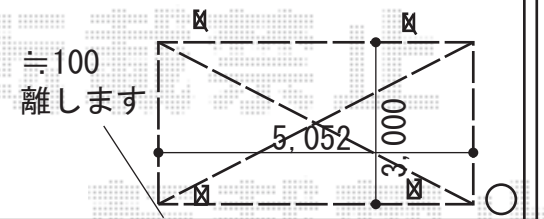

カーポート 施工概略図

LIXIL ネスカRミニ (ラウンドスタイル) 積雪~20cm対応  
幅= 1,801mm  
奥行= 4,980mm  
色: シャイングレー  
屋根材: ガリレポリカ (クリアマット・すりガラス調)  
柱仕様: 標準柱 (有効高 約1,900mm)

道路

YKK AP レイナポートグラン 積雪~20cm対応  
幅= 3,000mm  
奥行= 5,052mm  
色: プラチナステン  
屋根材: 熱線遮断ポリカーボネート (クリアマット)  
柱仕様: 標準柱仕様 (有効高 約2,000mm)

YKK AP レイナポートグラン サイドパネル  
奥行サイズ: 長さ51用  
高さ: 836mm  
色: プラチナステン  
パネル材: 熱線遮断ポリカーボネート (クリアマット)  
柱仕様: 標準柱仕様\*間柱1本

YKK AP レイナポートグラン  
着脱式サポート  
標準・ハイルーフ兼用  
2本入り×1セット  
色: プラチナステン

2015-8-293583

担当者

酒井