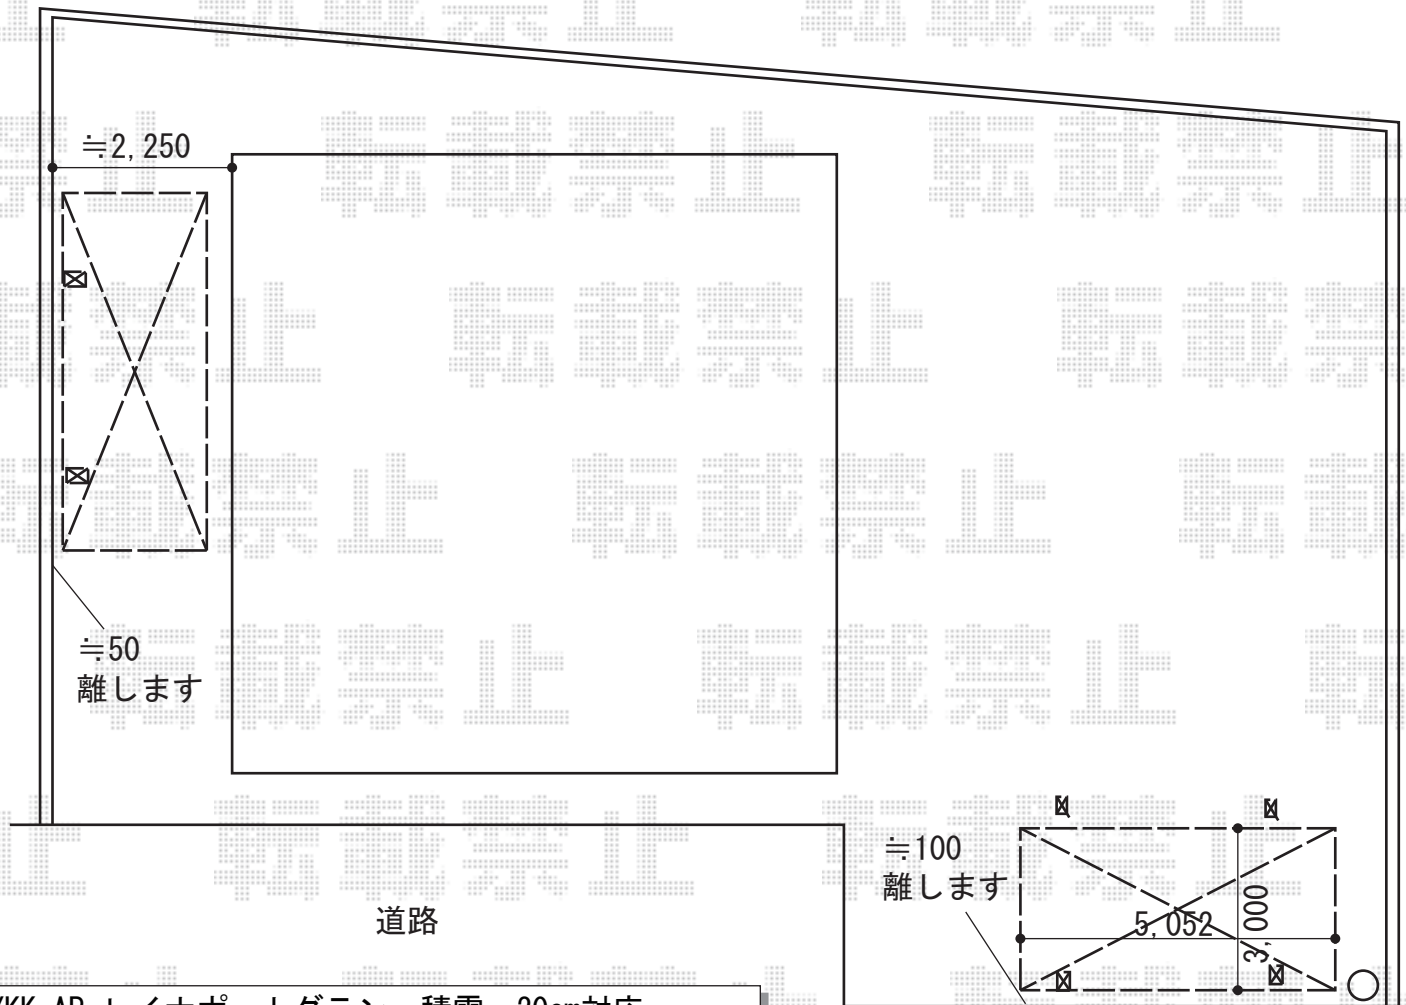

カーポート 施工概略図

LIXIL ネスカRミニ (ラウンドスタイル) 積雪~20cm対応  
幅= 1,801mm  
奥行= 4,980mm  
色: シャイングレー  
屋根材: ガリレポリカ (クリアマット・すりガラス調)  
柱仕様: 標準柱 (有効高 約1,900mm)

道路

YKK AP レイナポートグラン 積雪~20cm対応  
幅= 3,000mm  
奥行= 5,052mm  
色: プラチナステン  
屋根材: 熱線遮断ポリカーボネート (クリアマット)  
柱仕様: 標準柱仕様 (有効高 約2,000mm)

YKK AP レイナポートグラン サイドパネル  
奥行サイズ: 長さ51用  
高さ: 836mm  
色: プラチナステン  
パネル材: 熱線遮断ポリカーボネート (クリアマット)  
柱仕様: 標準柱仕様\*間柱1本

YKK AP レイナポートグラン  
着脱式サポート  
標準・ハイルーフ兼用  
2本入り×1セット  
色: プラチナステン

2015-8-293583

担当者

酒井