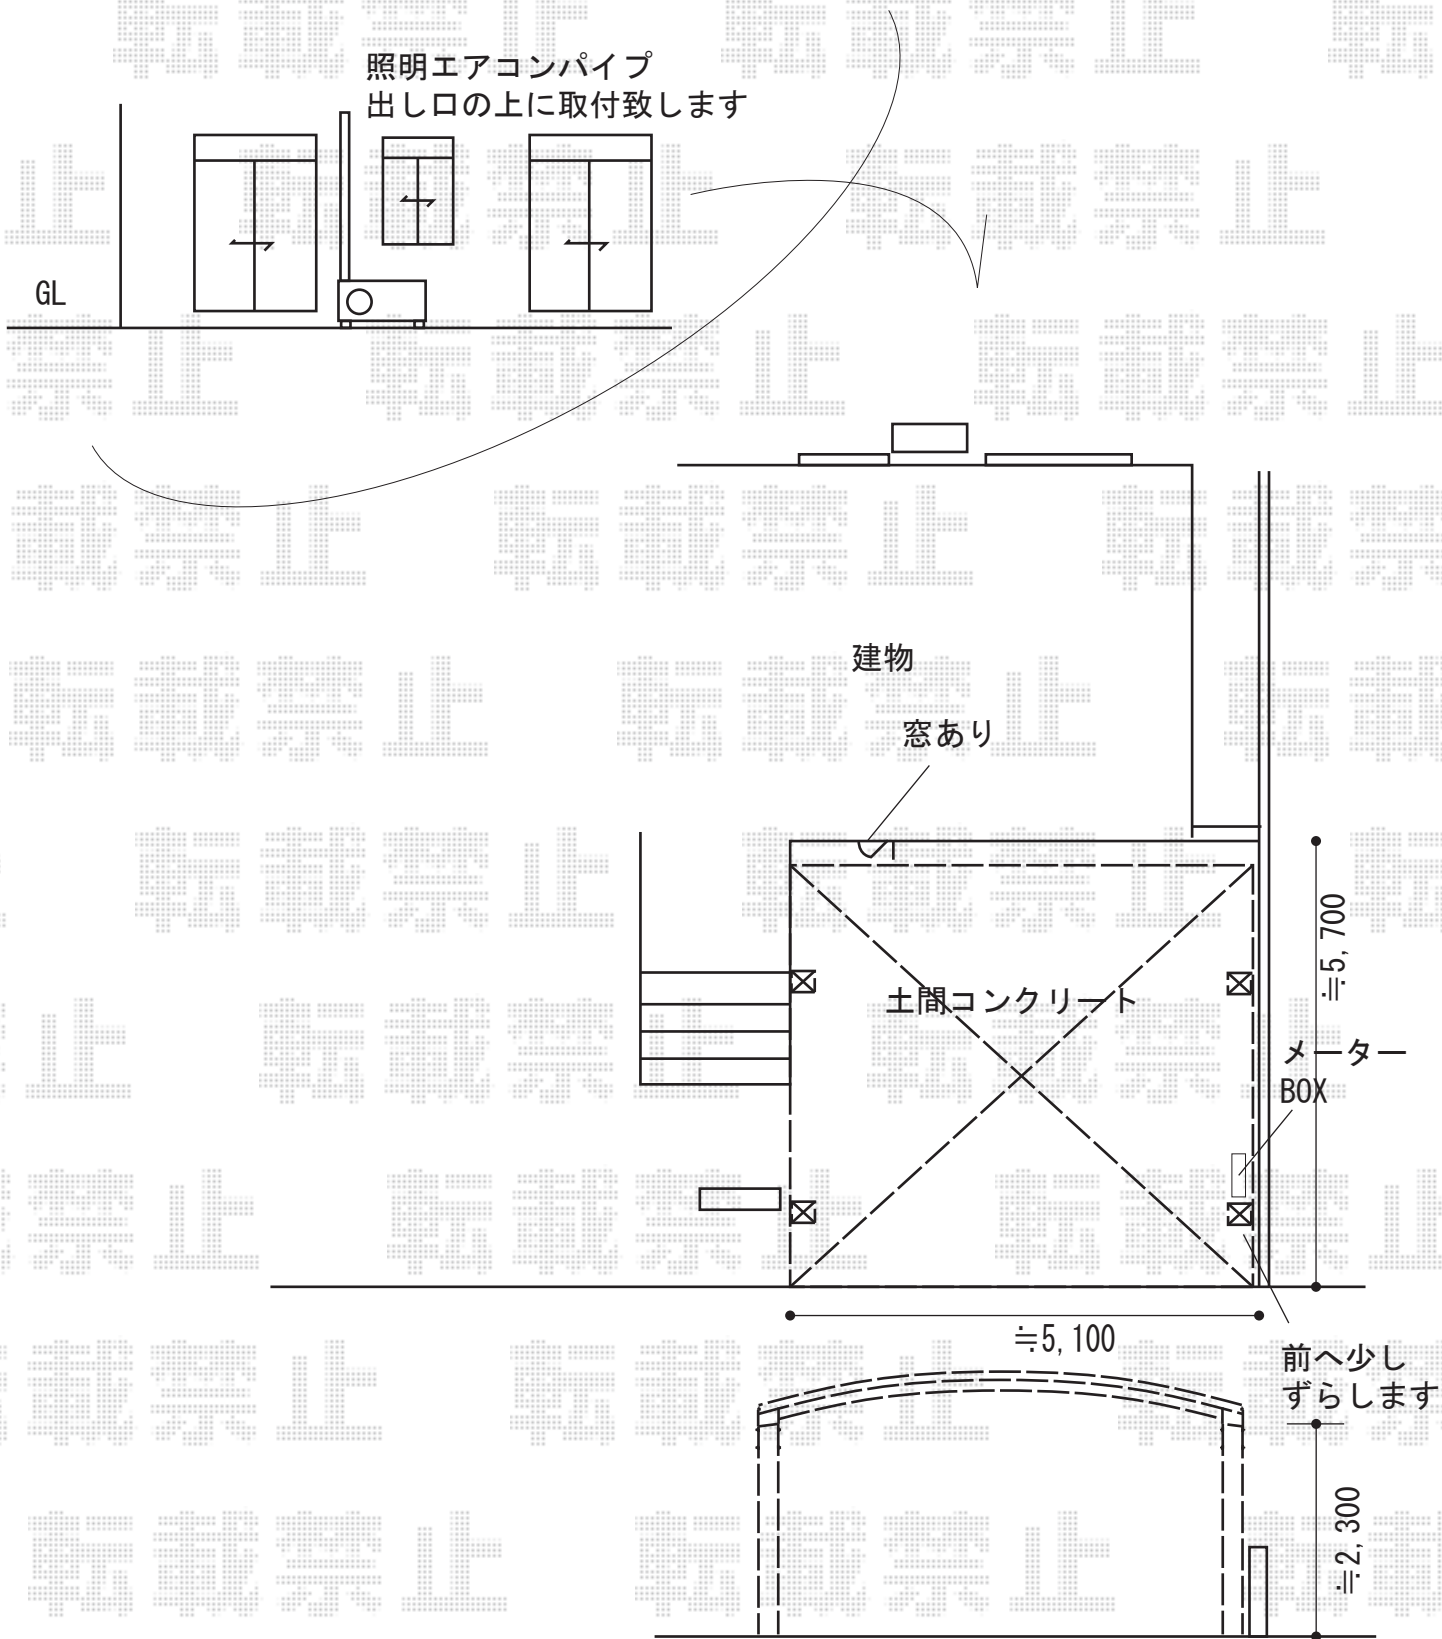

カーポート 施工概略図

LIXIL ネスカR (ラウンドスタイル) ワイド 積雪~20cm対応
 幅= 5,139mm
 奥行= 5,382mm
 色: シャイングレー
 屋根材: 熱線吸収ポリカーボネート (ブルーマットS・すりガラス調)
 柱仕様: ロング柱25仕様 (有効高 約2,500mm)

2015-8-293594	担当者	赤松
---------------	-----	----