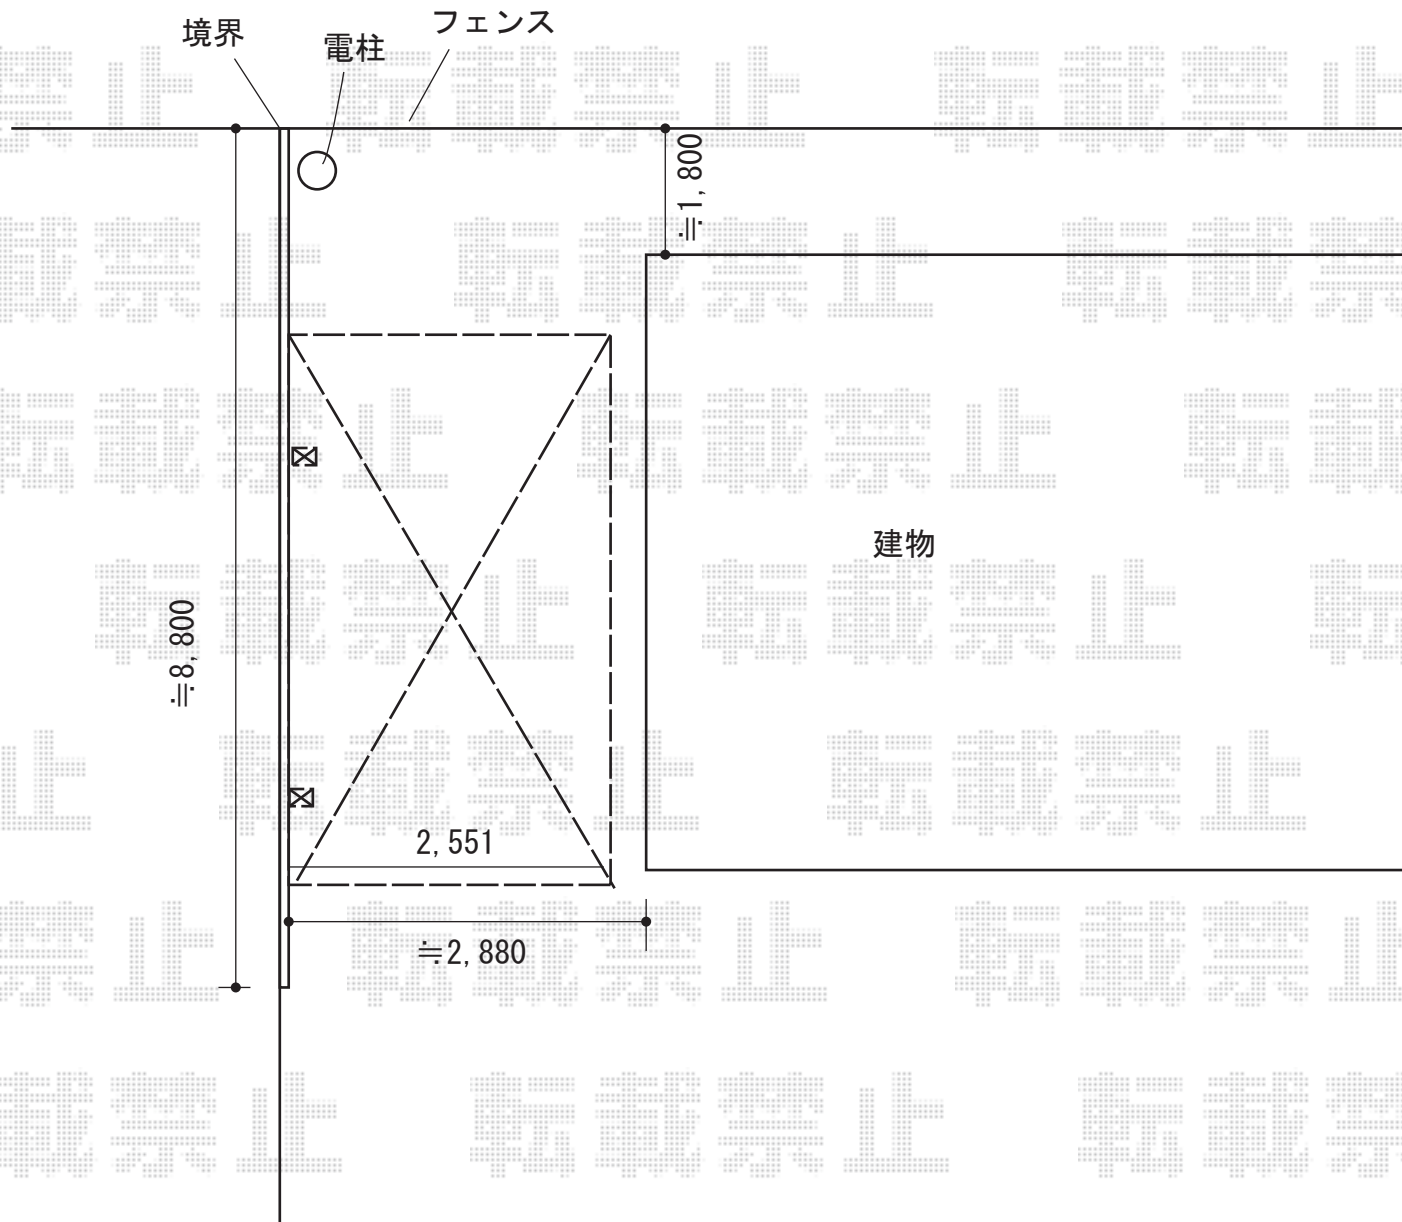

カーポート 施工概略図

LIXIL ネスカR (ラウンドスタイル) 積雪~20cm対応

幅= 2,551mm

奥行= 5,382mm

色 : ナチュラルシルバー

屋根材 : 熱線吸収ポリカーボネート (クリアマットS・すりガラス調)

柱仕様 : 標準柱仕様 (有効高 約2,200mm)

LIXIL ネスカR 着脱式サポート 標準柱 (H22) 2本入り×1セット

色 : ナチュラルシルバー

2015-8-293597

担当者

松本