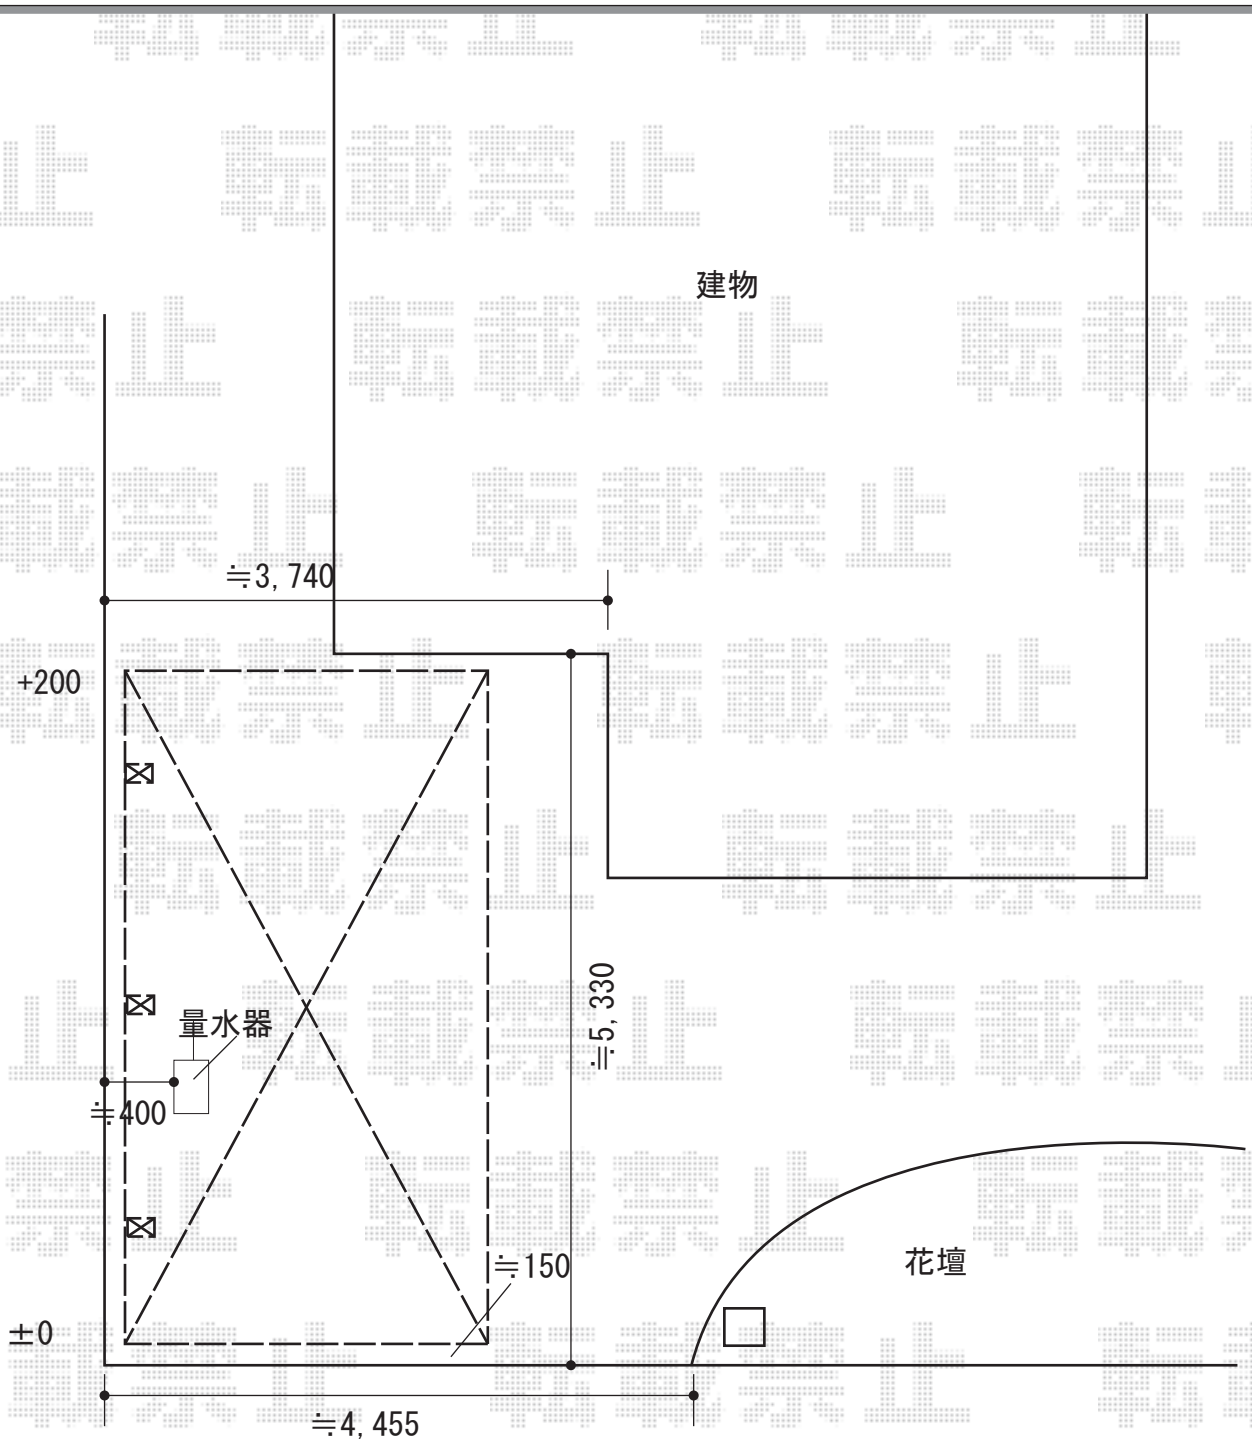

カーポート 施工概略図

YKK AP レイナキャップポートグラン50 積雪～50cm対応

幅= 2,702mm

奥行= 5,052mm

色： プラチナステン

屋根材： 熱線遮断ポリカーボネート（アースブルーマット調）

柱仕様： 標準柱仕様（有効高 約2,000mm）

YKK AP レイナキャップポートグラン50 着脱式サポート 標準・ハイルーフ兼用 3本入り×1セット

色： プラチナステン

2015-8-293599

担当者

赤松