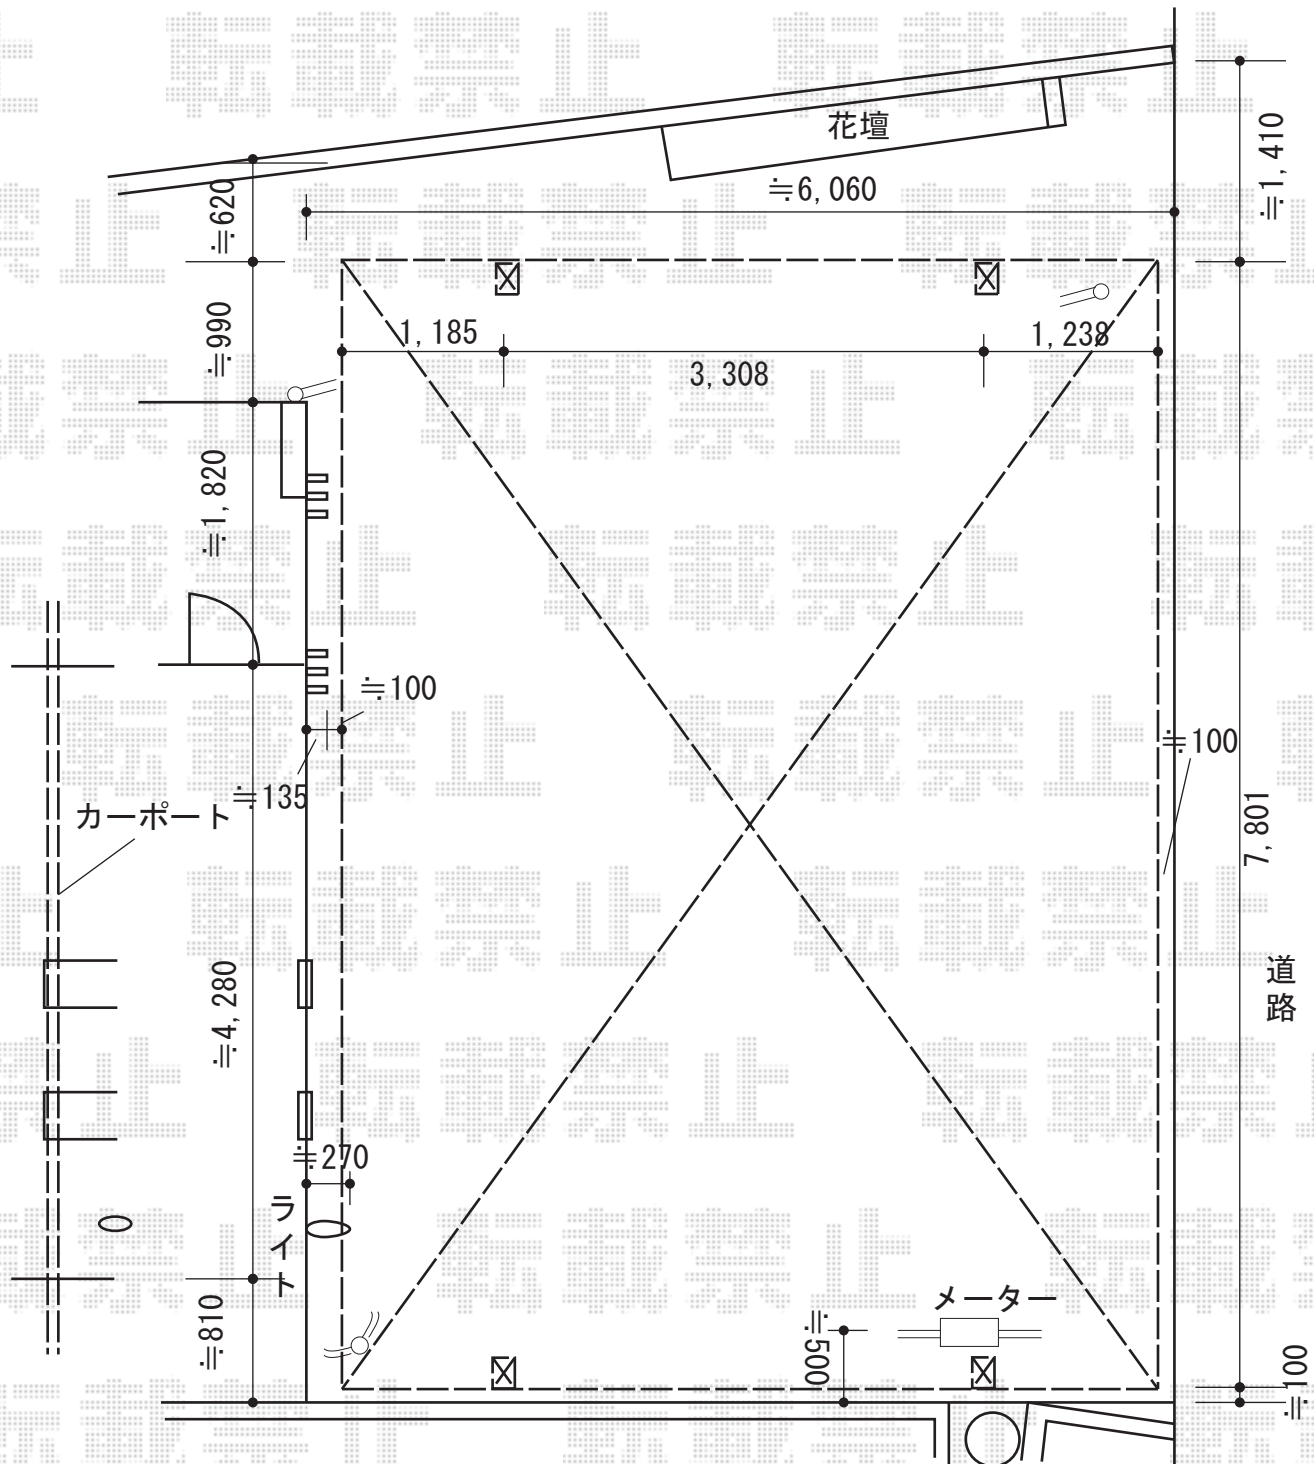

カーポート工事 施工概略図

LIXIL (TOEX) アーキデュオ ワイド 3台用 積雪~20cm対応

幅= 7,801mm

奥行= 5,723mm

色: シャイングレー

屋根材: 熱線吸収ポリカーボネート (クリアブルーS・すりガラス調)

柱仕様: 標準柱仕様 (有効高 約2,300mm)

2015-8-293615