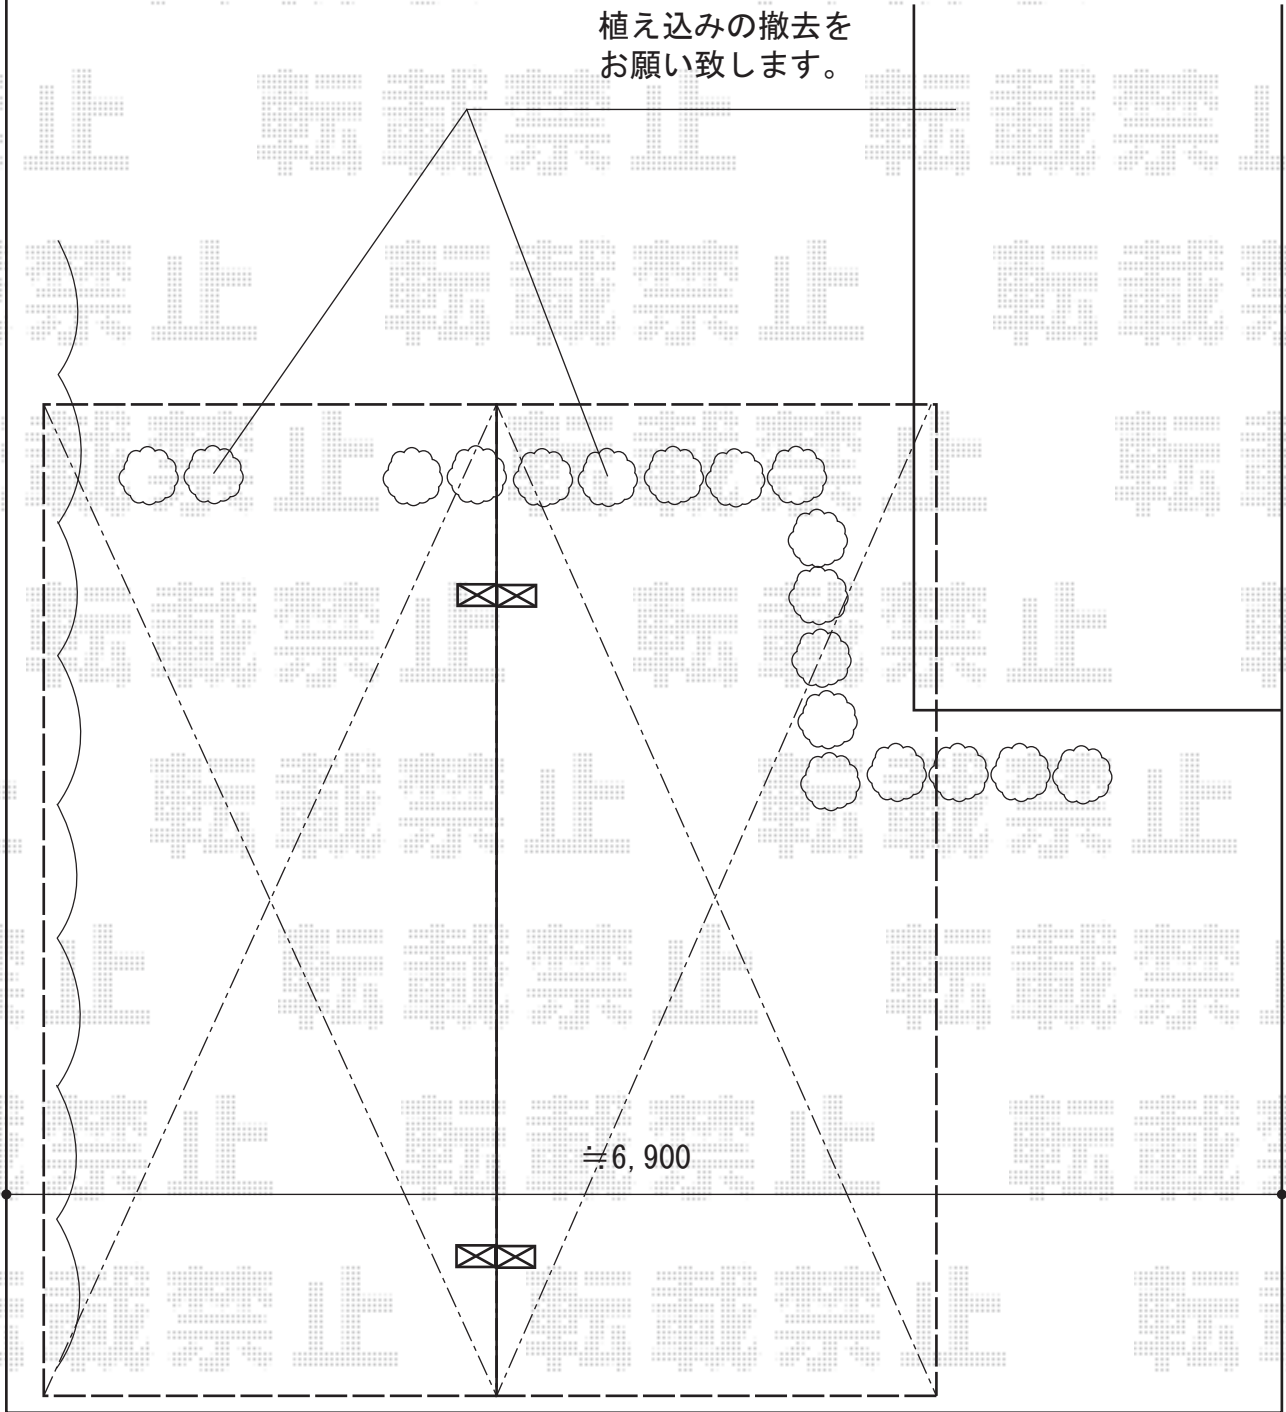

カーポート
施工概略図

LIXIL ネスカR (ラウンドスタイル) Y合掌 積雪~20cm対応
幅= 4976 (24+25)mm
奥行= 5,382mm
色: シャイングレー
屋根材: 熱線吸収ポリカーボネート (ブルーマットS・すりガラス調)
柱仕様: 標準柱仕様 (有効高 約2,200mm)

LIXIL ネスカR 着脱式サポート 標準柱用 2本入り×2セット
色: シャイングレー

植え込みの撤去を
お願い致します。