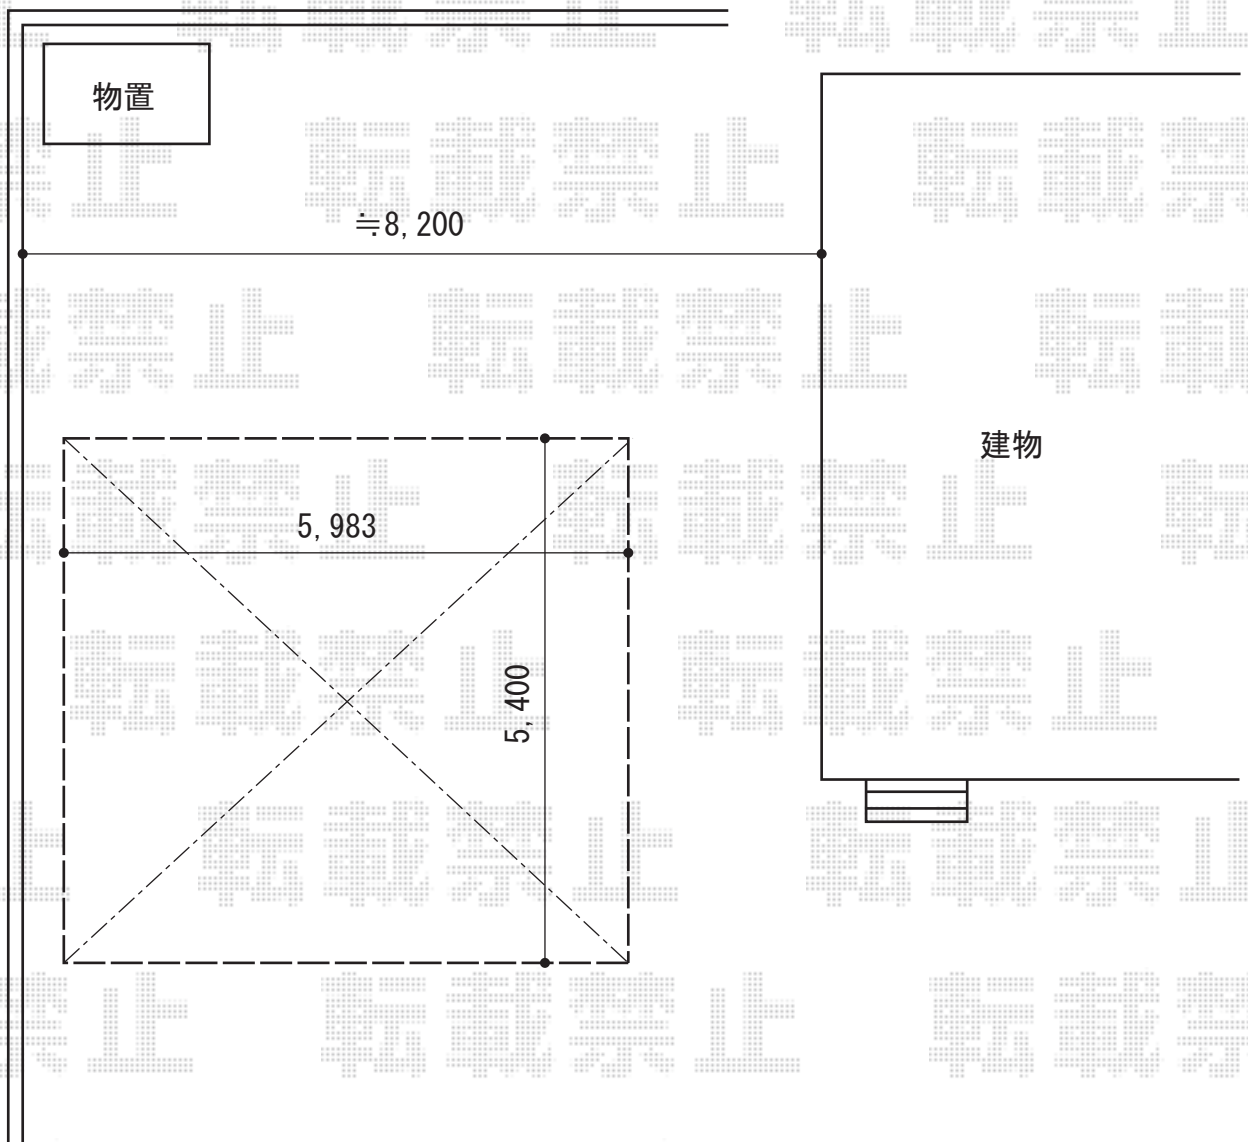

カーポート 施工概略図

YKK AP レイナツインポートグラン 積雪~20cm対応
幅= 5,983mm
奥行= 5,400mm
色: ホワイト
屋根材: ポリカーボネート (アースブルー)
柱仕様: ハイルフ柱仕様 (有効高 約2,350mm)

2015-8-293669

担当者

赤松