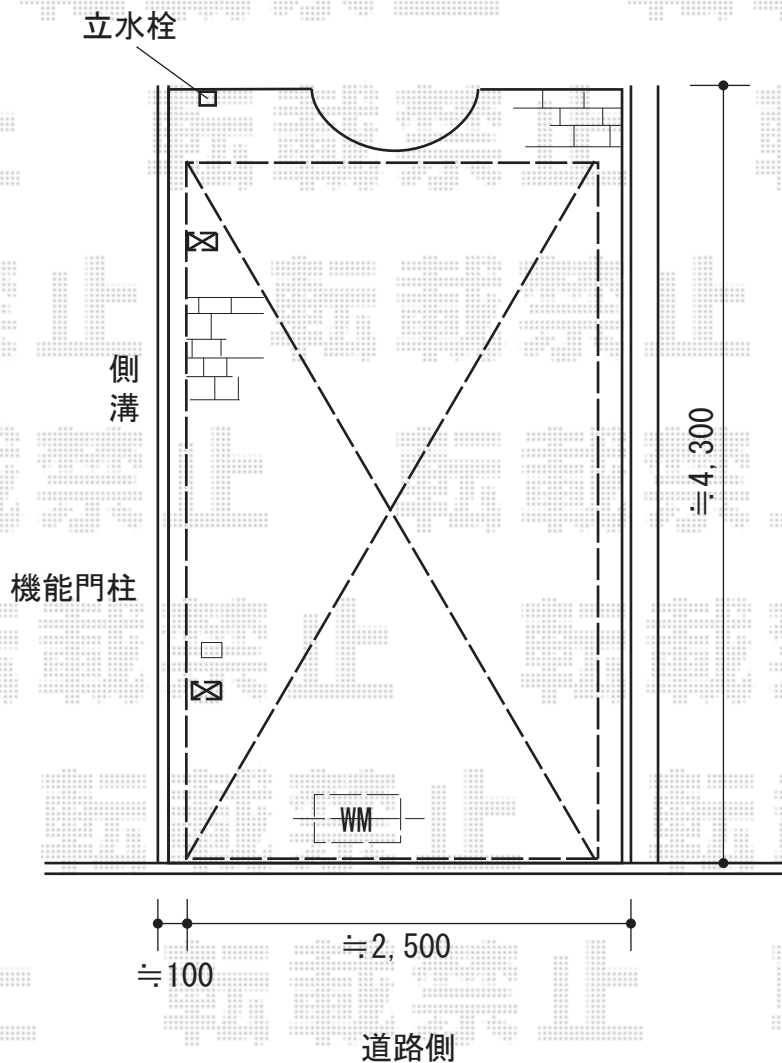

# カーポート 施工概略図

フーゴF (フラットスタイル) 積雪~20cm対応

幅=2,692mm

奥行= 5,028mm

色 : シヤイングレー

屋根材 : 熱線吸収ポリカーボネート (クリアマットS・すりガラス調)

柱仕様 : ロング柱25仕様 (有効高 約2,500mm)

2015-8-293701