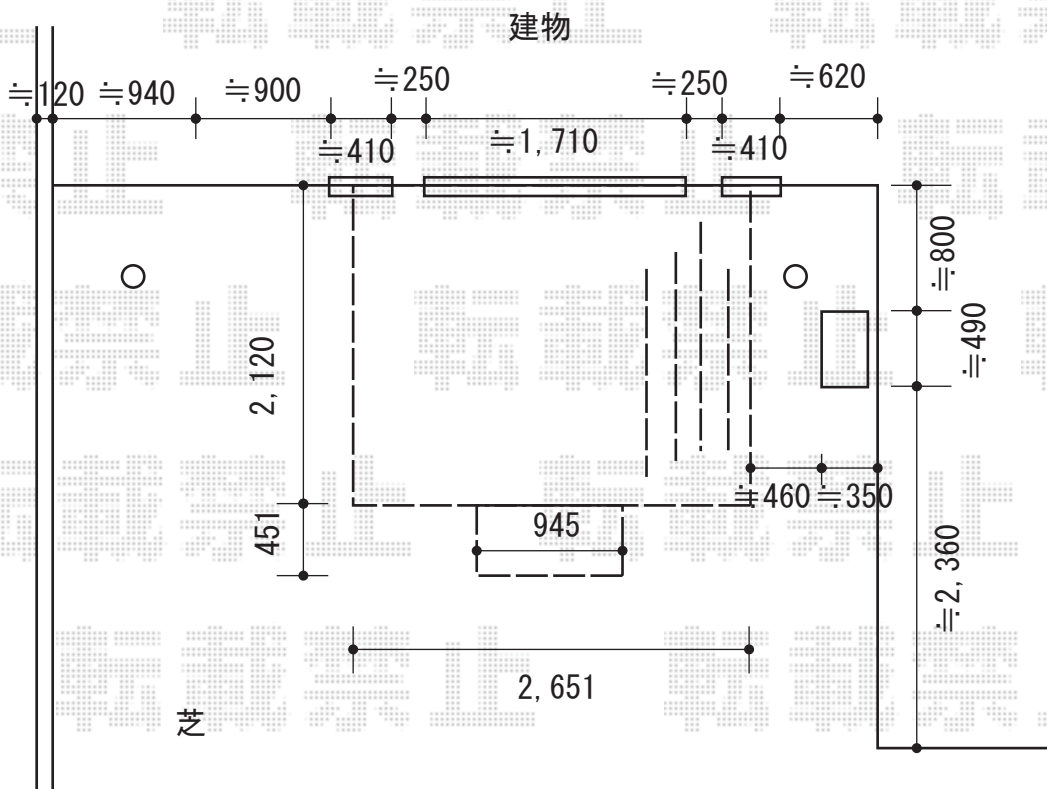

ウッドデッキ 施工概略図

YKK AP リウッドデッキ 200

間口= 1.5間(2,651mm)

出幅= 7尺(2,120mm)

色 : ウォームグレイ

床板 : 縦貼り

幕板 : 標準幕板

束柱 : Tタイプ(400~550mm) (色 : カームブラック)

YKK AP 独立式 リウッドステップ2型

色 : ウォームグレイ (束柱 : カームブラック)

2015-8-293707

担当者

酒井