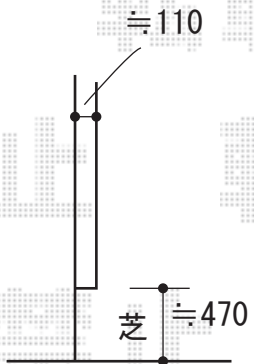

ウッドデッキ 施工概略図

YKK AP リウッドデッキ 200

間口= 1.5間(2,651mm)

出幅= 7尺(2,120mm)

色 : ウォームグレイ

床板 : 縦貼り

幕板 : 標準幕板

束柱 : Tタイプ(400~550mm) (色 : カームブラック)

YKK AP 独立式 リウッドステップ2型

色 : ウォームグレイ (束柱 : カームブラック)

2015-8-293707

担当者

酒井