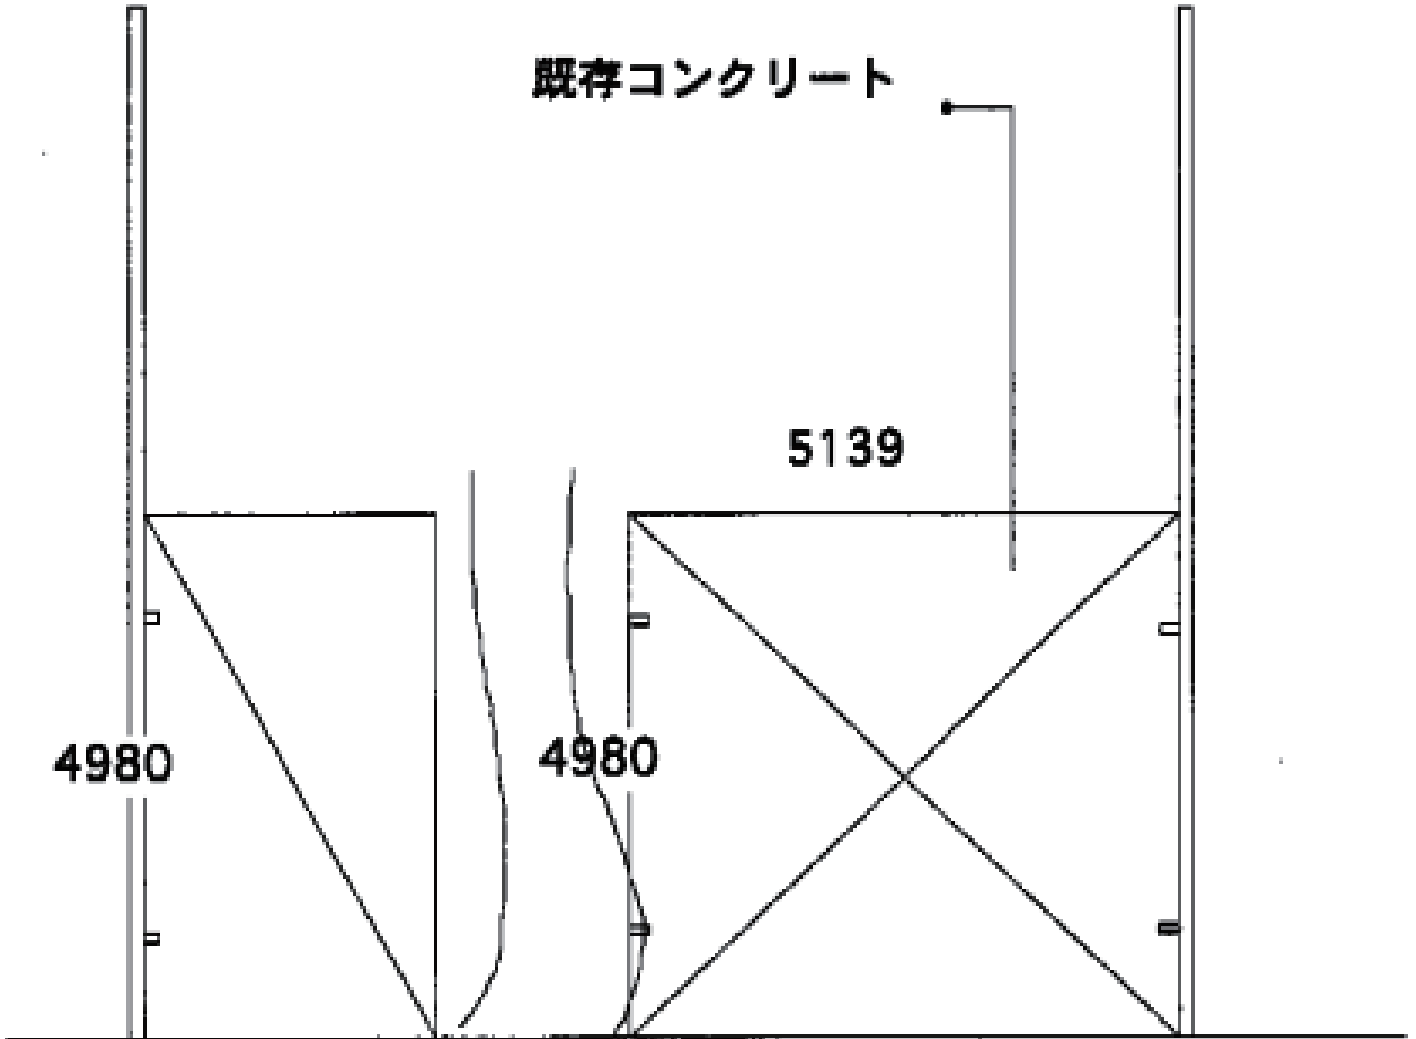

カーポート 施工概略図

LIXIL ネスカR (ラウンドスタイル) ワイド 積雪~20cm対応
幅= 5,139mm
奥行= 4,980mm
色: ホワイト
屋根材: ガリレポリカ (クリアマット・すりガラス調)
柱仕様: 標準柱仕様 (有効高 約2,200mm)

LIXIL ネスカR (ラウンドスタイル) 積雪~20cm対応
幅= 2,551mm
奥行= 4,980mm
色: ホワイト
屋根材: ガリレポリカ (クリアマット・すりガラス調)
柱仕様: 標準柱仕様 (有効高 約2,200mm)

既存コンクリート

2015-8-293709

担当者

松本