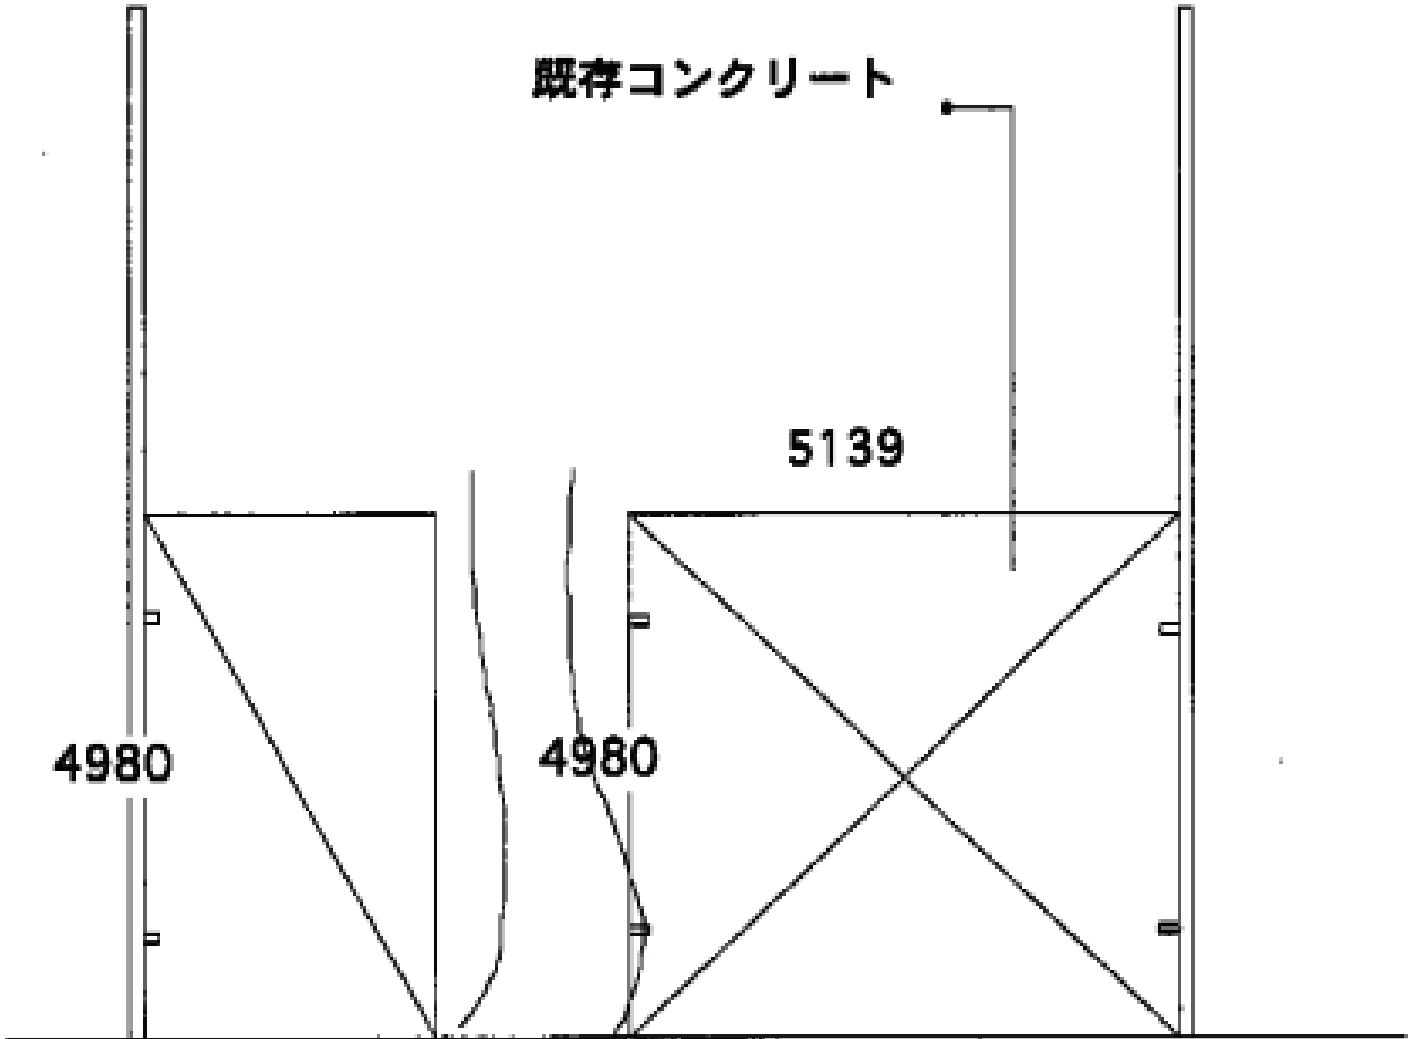

カーポート 施工概略図

LIXIL ネスカR (ラウンドスタイル) ワイド 積雪~20cm対応
幅= 5,139mm
奥行= 4,980mm
色: ホワイト
屋根材: ガリレポリカ (クリアマット・すりガラス調)
柱仕様: 標準柱仕様 (有効高 約2,200mm)

LIXIL ネスカR (ラウンドスタイル) 積雪~20cm対応
幅= 2,551mm
奥行= 4,980mm
色: ホワイト
屋根材: ガリレポリカ (クリアマット・すりガラス調)
柱仕様: 標準柱仕様 (有効高 約2,200mm)

既存コンクリート

2015-8-293709

担当者

松本