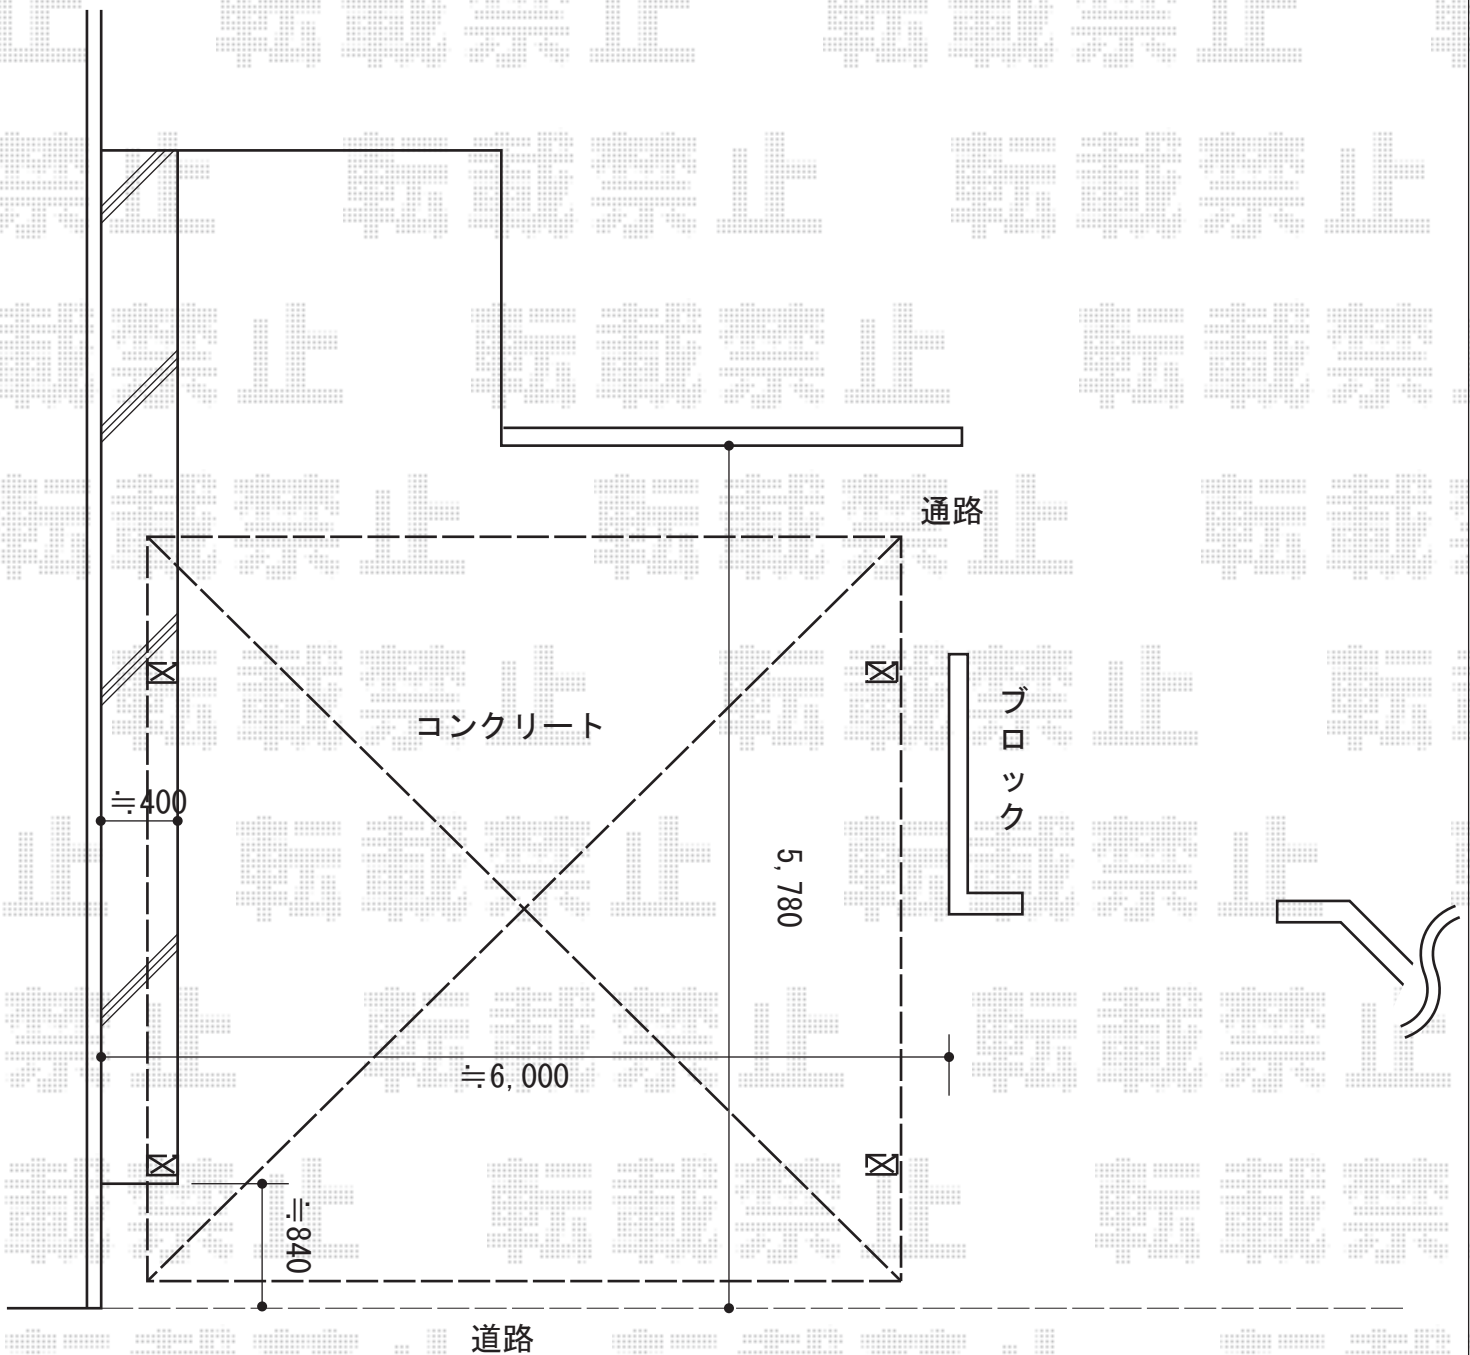

カーポート 施工概略図

LIXIL ネスカR (ラウンドスタイル) ワイド 積雪~20cm対応
幅= 5,442mm
奥行= 4,980mm
色: ホワイト
屋根材: 熱線吸収ポリカーボネート (クリアマットS・すりガラス調)
柱仕様: ロング柱25仕様 (有効高 約2,500mm)

2015-8-293720

担当者

酒井