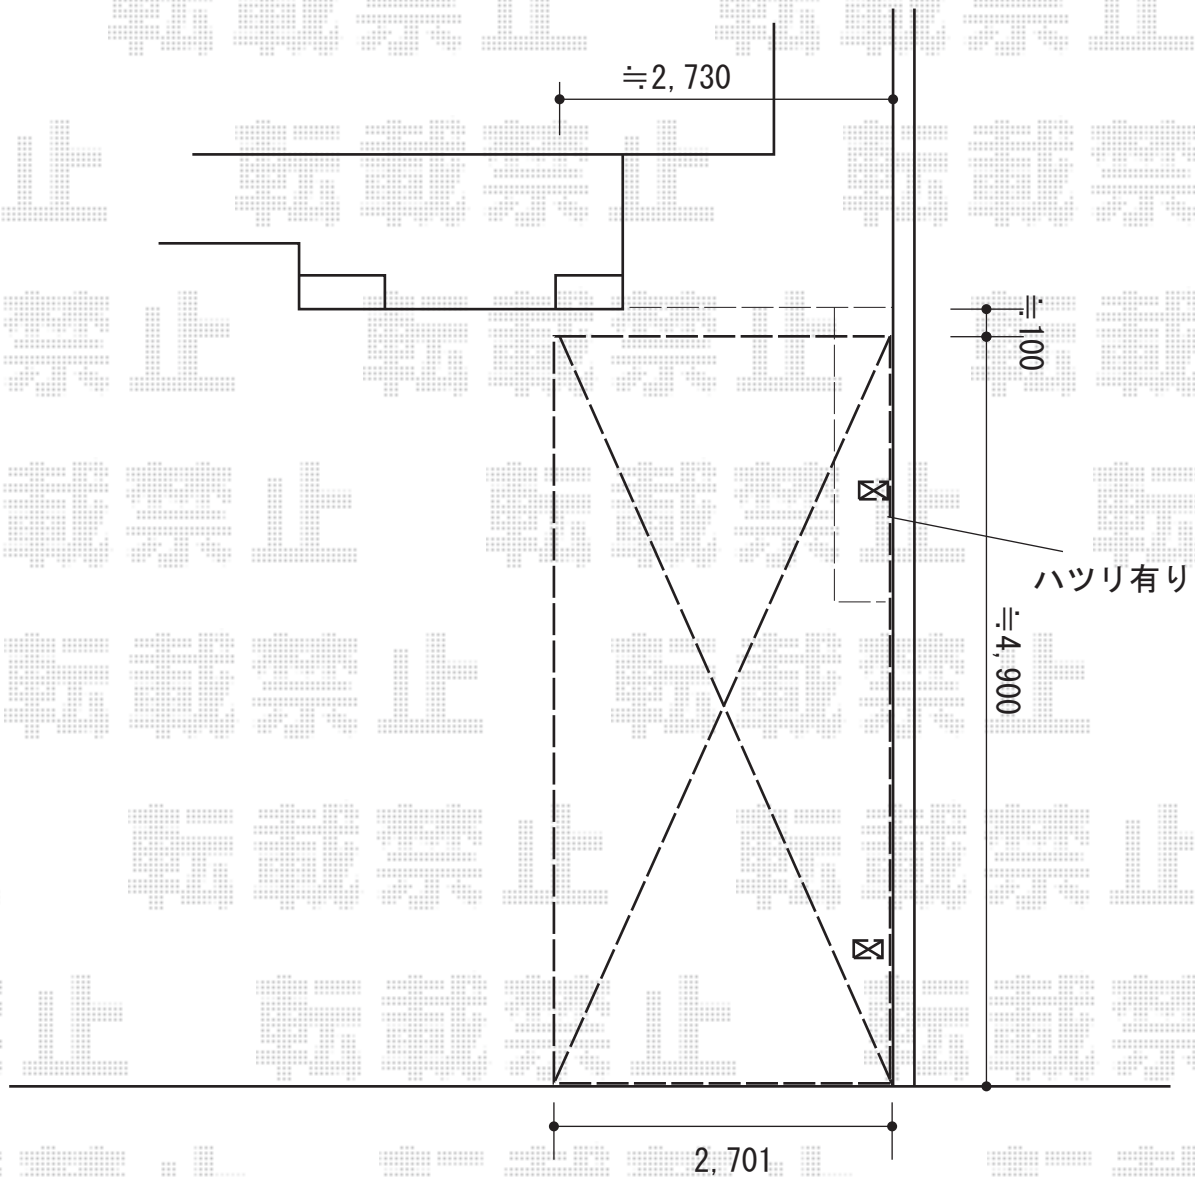

カーポート 施工概略図

LIXIL ネスカR (ラウンドスタイル) 積雪~20cm対応
幅= 2,701mm
奥行= 4,980mm
色: ブラック
屋根材: ポリカーボネート (クリアブラウン)
柱仕様: 標準柱仕様 (有効高 約2,200mm)

2015-8-293758

担当者

赤松