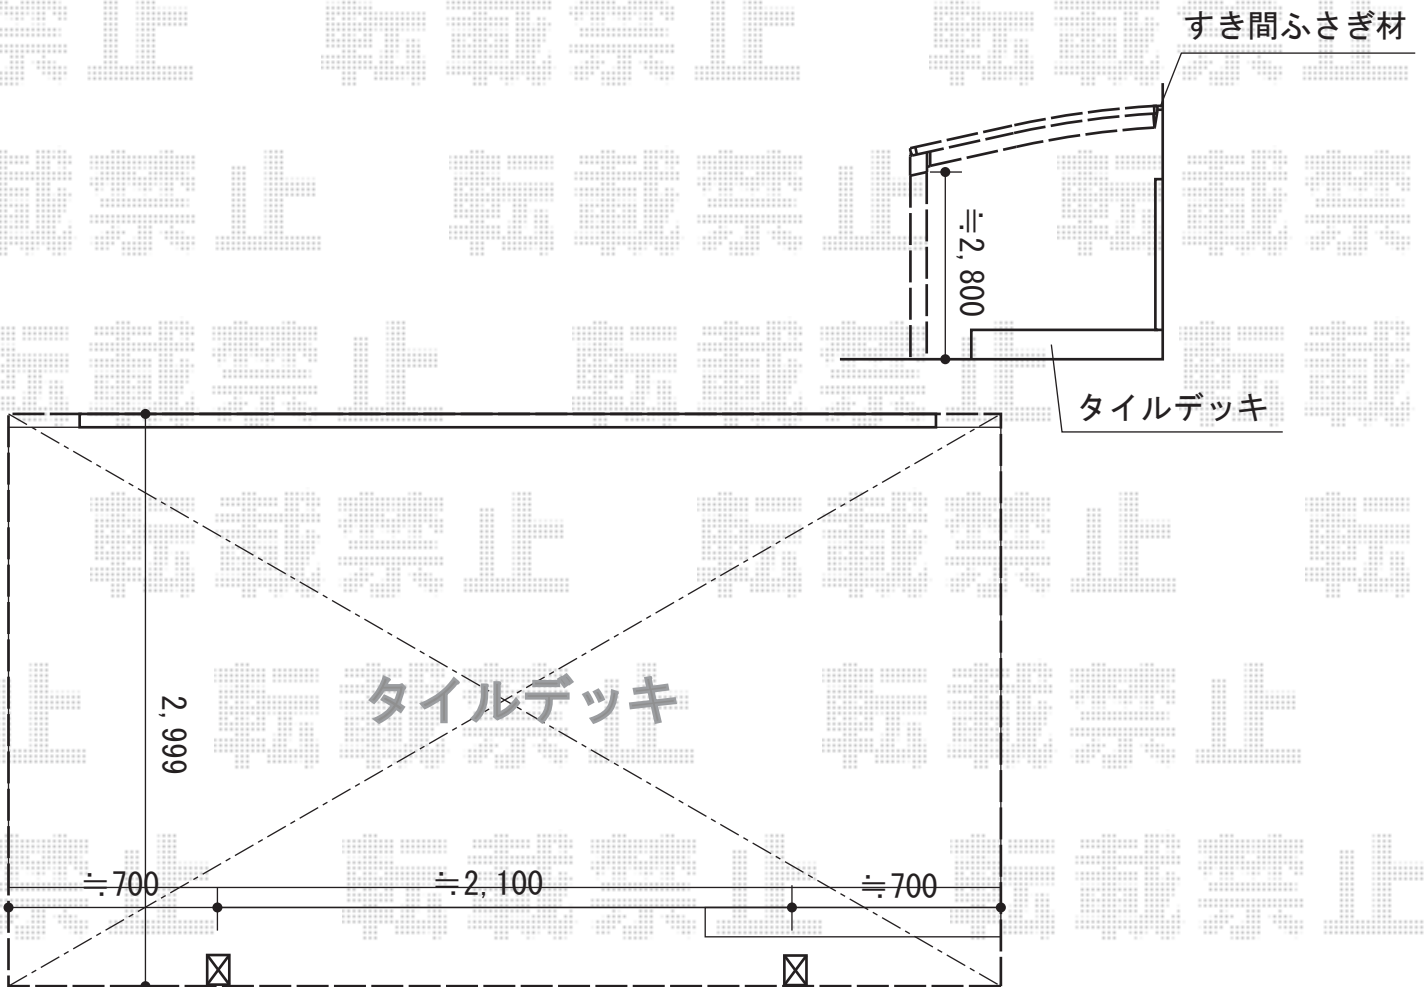

カーポート 施工概略図

LIXIL ネスカR (ラウンドスタイル) 積雪~20cm対応

幅= 2,999mm

奥行= 4,980mm

色 : ホワイト

屋根材 : 熱線吸収ポリカーボネート(クリアマットS・すりガラス調)

柱仕様 : ロング柱28仕様 (有効高 約2,800mm)

LIXIL ネスカR (ラウンドスタイル) 物干しセット 標準 2本入り×1セット

色 : ホワイト

LIXIL ネスカR (ラウンドスタイル) 躯体付けすき間ふさぎ材 50型用 1セット

色 : ホワイト

2015-8-293759

担当者

松本