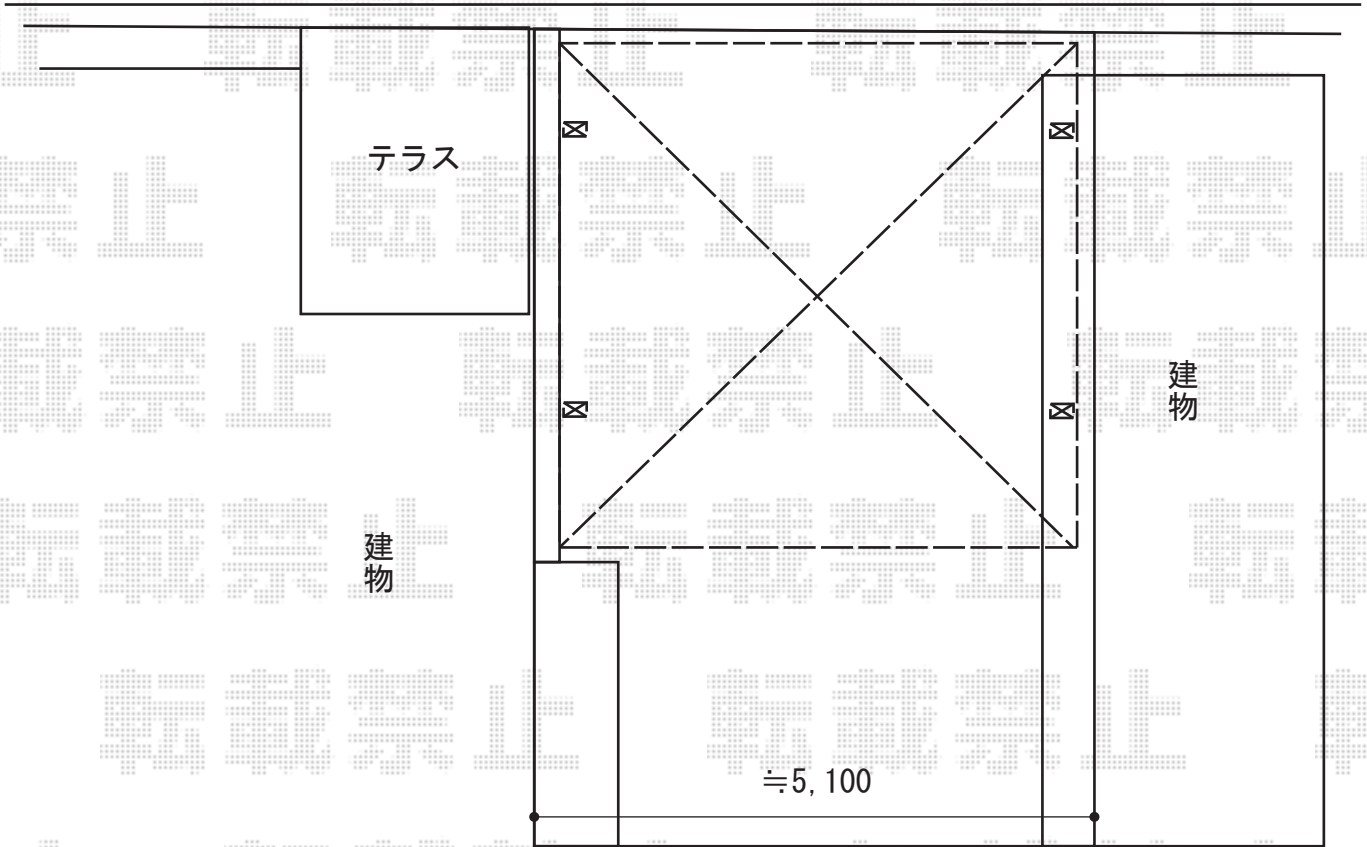

カーポート 施工概略図

LIXIL ネスカR (ラウンドスタイル) ワイド 積雪~20cm対応
幅= 4,836mm
奥行= 4,980mm
色 : ナチュラルシルバー
屋根材 : 熱線吸収ポリカーボネート (クリアマットS・すりガラス調)
柱仕様 : ロング柱25仕様 (有効高 約2,500mm)

境界

2015-8-293763

担当者

赤松