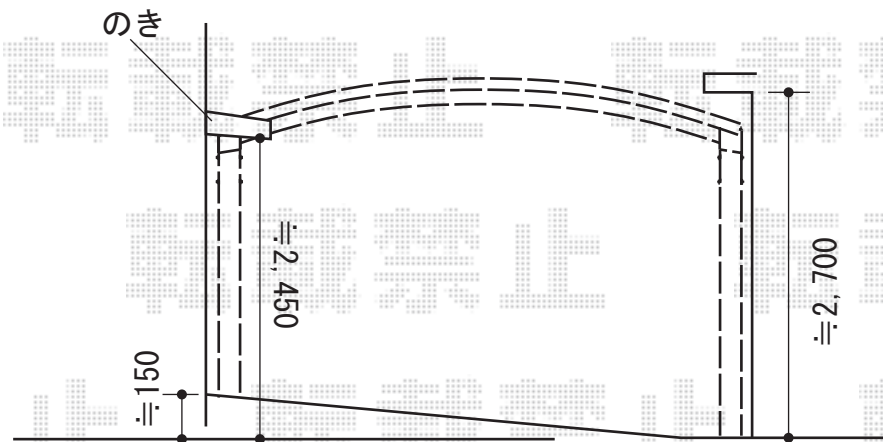

カーポート 施工概略図

LIXIL ネスカR (ラウンドスタイル) ワイド 積雪~20cm対応
幅= 4,836mm
奥行= 4,980mm
色 : ナチュラルシルバー
屋根材 : 熱線吸収ポリカーボネート (クリアマットS・すりガラス調)
柱仕様 : ロング柱25仕様 (有効高 約2,500mm)

境界

2015-8-293763

担当者

赤松