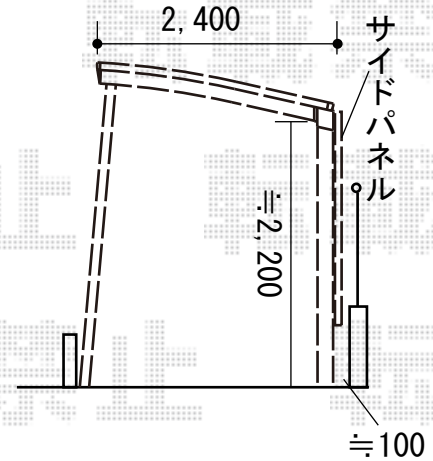

カーポート 施工概略図

LIXIL ネスカR (ラウンドスタイル) 積雪~20cm対応  
 幅= 2,400mm  
 奥行= 4,980mm  
 色: オータムブラウン  
 屋根材: ポリカーボネート (クリアブルー)  
 柱仕様: 標準柱仕様 (有効高 約2,200mm)

LIXIL ネスカR (ラウンドスタイル) サイドパネル  
 奥行サイズ: 50用  
 高さ= H800+800  
 色: オータムブラウン  
 パネル材: ポリカーボネート (クリアブルー)  
 柱仕様: 標準柱仕様/間柱1本  
 着脱式サポート 標準2本入り×1セット