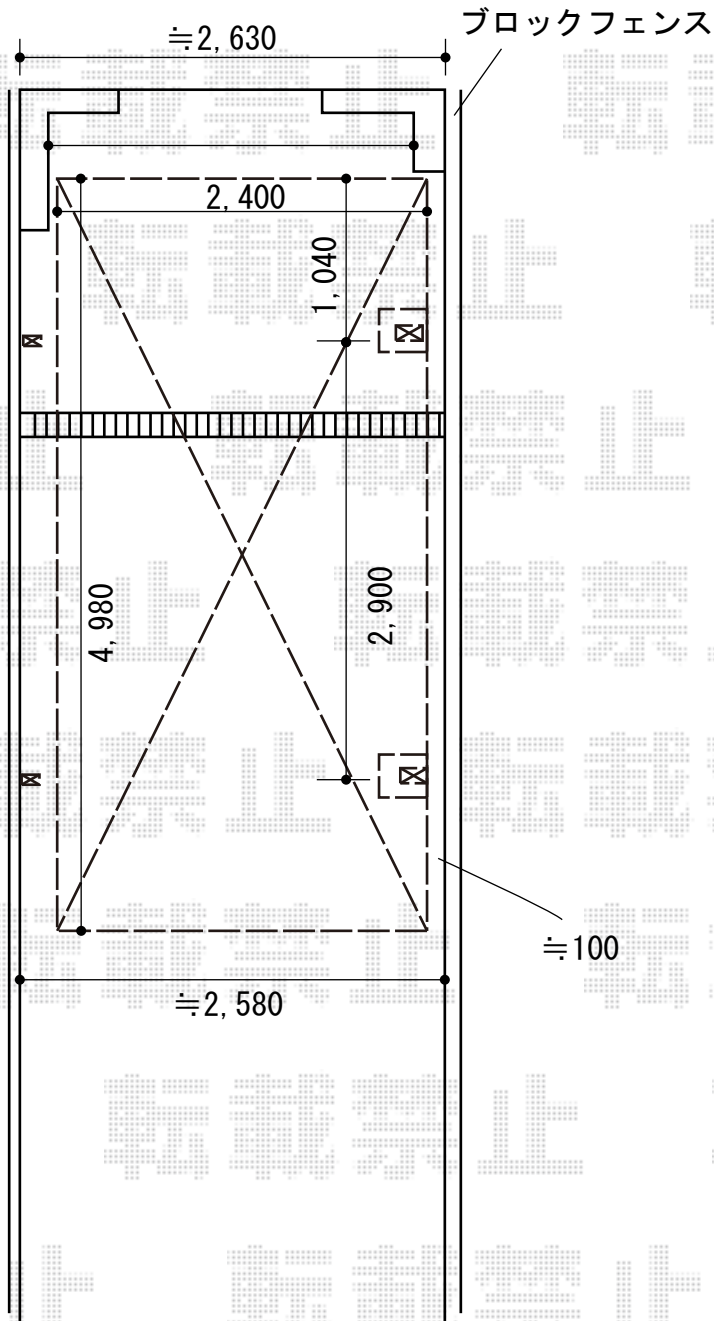

カーポート 施工概略図

LIXIL ネスカR (ラウンドスタイル) 積雪~20cm対応  
 幅= 2,400mm  
 奥行= 4,980mm  
 色: オータムブラウン  
 屋根材: ポリカーボネート (クリアブルー)  
 柱仕様: 標準柱仕様 (有効高 約2,200mm)

LIXIL ネスカR (ラウンドスタイル) サイドパネル  
 奥行サイズ: 50用  
 高さ= H800+800  
 色: オータムブラウン  
 パネル材: ポリカーボネート (クリアブルー)  
 柱仕様: 標準柱仕様/間柱1本  
 着脱式サポート 標準2本入り×1セット