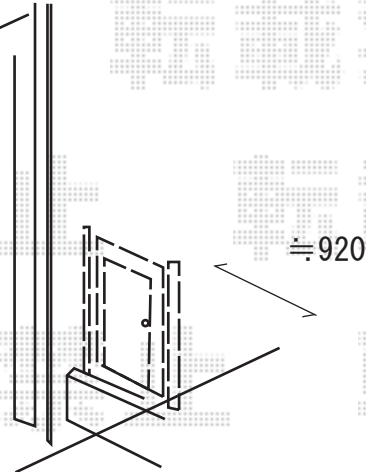

エクステリア商品 施工概略図

LIXIL(トステム) ライザーテラスII R型 ルーフタイプ 単体 積雪~20cm対応
 間口= 関東間2.5間通し (方丈芯々4,570mm 屋根幅4,570mm)
 出幅= 4尺 (1,185mm)
 色: ホワイト
 屋根材: ポリカーボネート (ブラウン)
 柱仕様: 柱無しタイプ
 施工方法: 下止め仕様
 オプション: 吊り下げ物干し 標準 2本入

LIXIL (TOEX) ライシス門扉 1型 細横棧 片開き 柱使用
 扉幅 = 700mm
 扉高 = 1,200mm
 色: シャイングレー
 錠: シリンダーRD錠
 開き: 内開き
 オプション: 補助アンカー棒