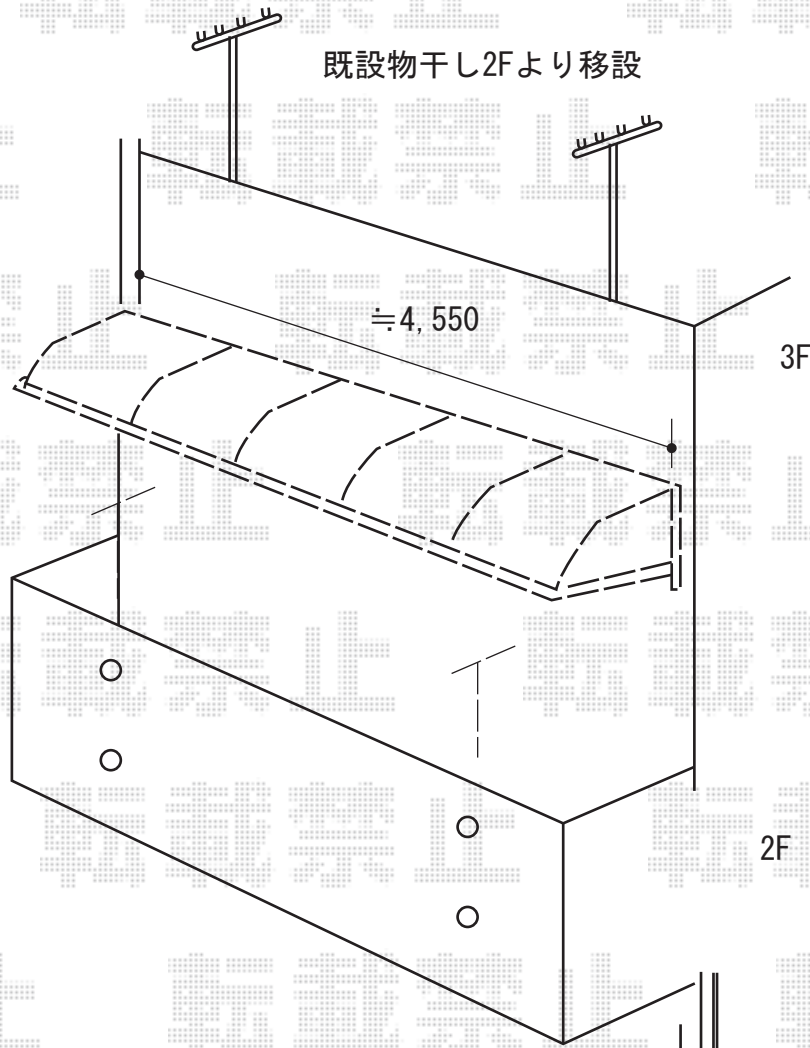

エクステリア商品 施工概略図

LIXIL(トステム) ライザーテラスII R型 ルーフタイプ 単体 積雪~20cm対応
 間口= 関東間2.5間通し (方丈芯々4,570mm 屋根幅4,570mm)
 出幅= 4尺 (1,185mm)
 色: ホワイト
 屋根材: ポリカーボネート (ブラウン)
 柱仕様: 柱無しタイプ
 施工方法: 下止め仕様
 オプション: 吊り下げ物干し 標準 2本入

LIXIL (TOEX) ライシス門扉 1型 細横棧 片開き 柱使用
 扉幅 = 700mm
 扉高 = 1,200mm
 色: シャイングレー
 錠: シリンダーRD錠
 開き: 内開き
 オプション: 補助アンカー棒