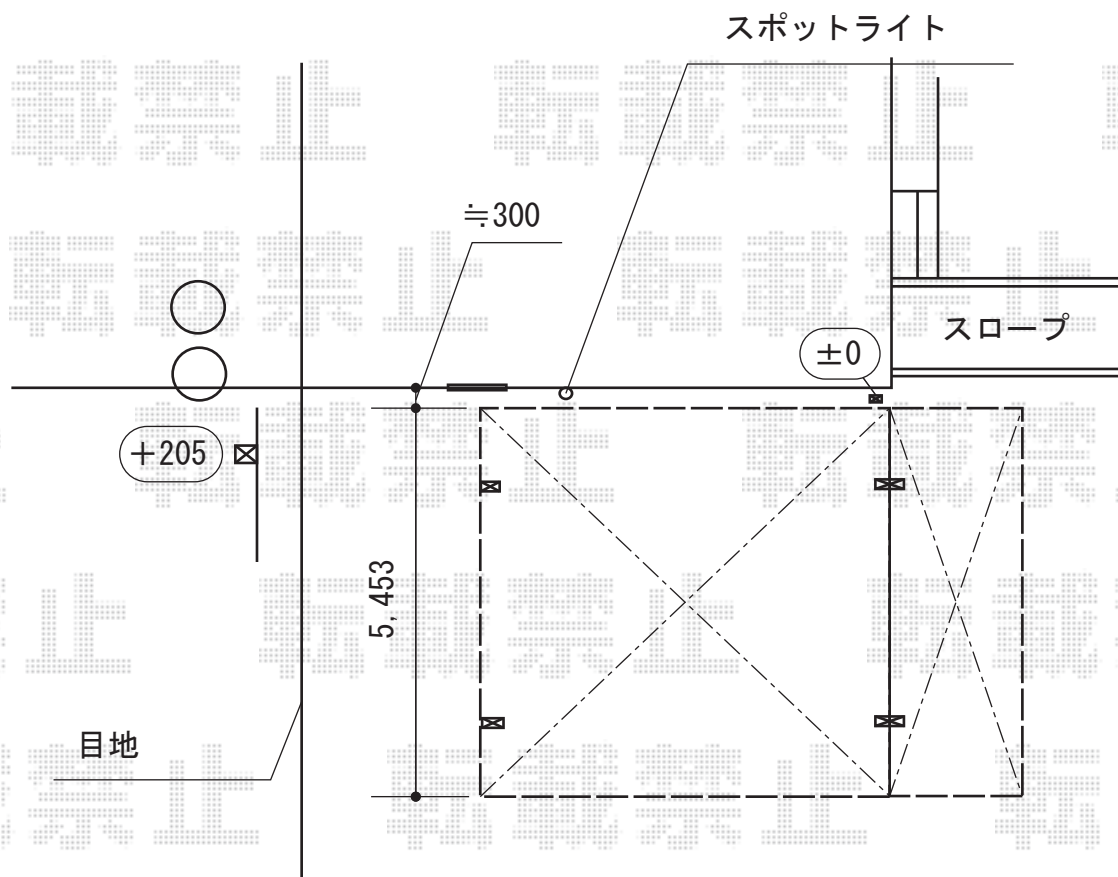

カーポート 施工概略図

LIXIL(トステム) テリオスポートIII 900 2台用 間口延長 角柱4本仕様 積雪~30cm対応
幅= 7,284mm
奥行= 5,453mm
色: シャイングレー
屋根材: スチール折板(ペフ無) ※価格別途
柱仕様: 標準柱仕様(有効高 約2,300mm)
横材: 無

設置位置は未定となっております。
施工当日現場合わせにて決定させていただきます。

2015-8-293778