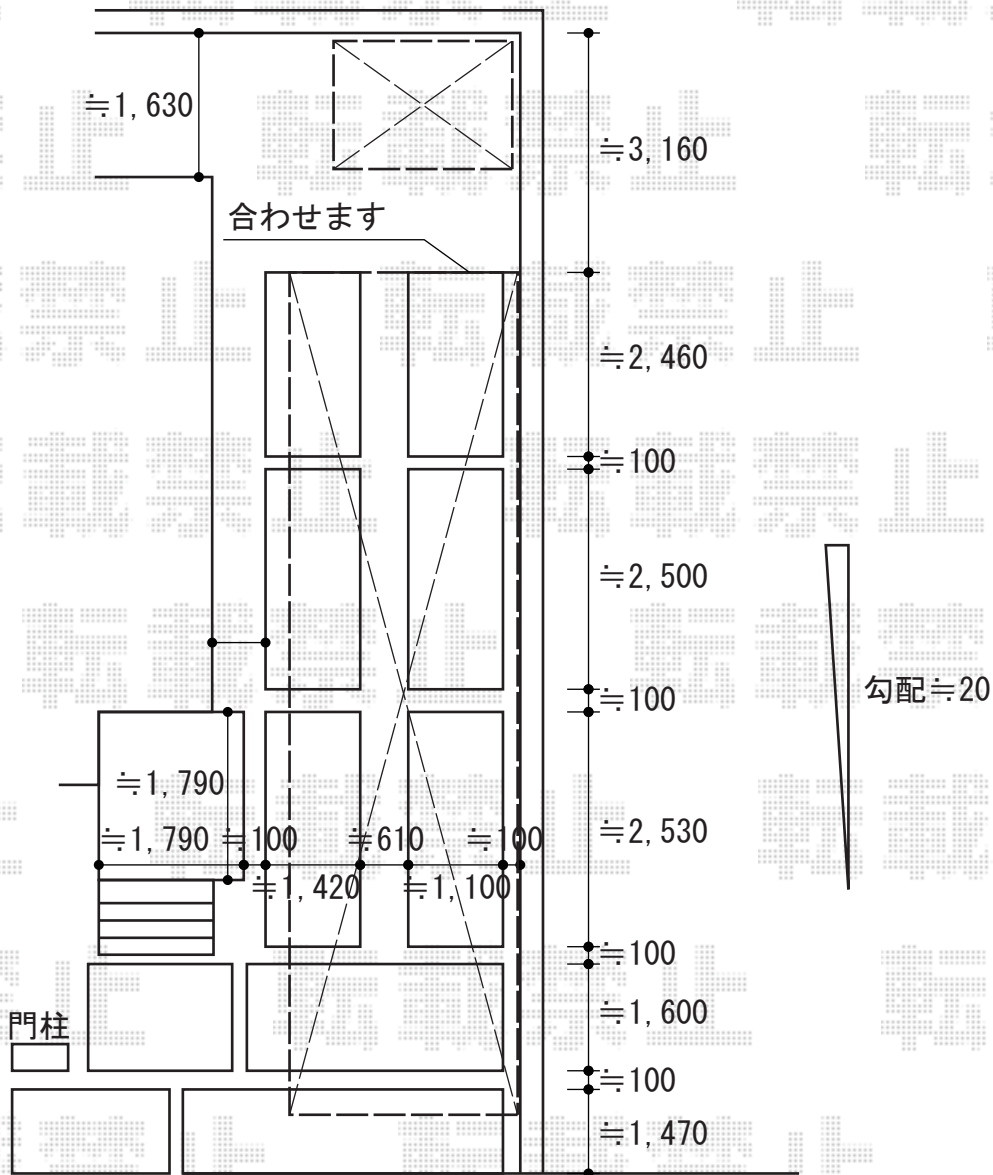

物置+カーポート 施工概略図

イナバ物置 ナイソー 一般型 1880×1300×2210
 間口= 1,880mm
 奥行= 1,300mm
 高さ= 2,210mm
 色： エンボス塗装
 屋根タイプ： 標準型
 耐荷重タイプ： 一般型
 数量： 1台

YKK AP レイナキャップポートグラン 縦連棟 積雪～20cm対応
 幅= 2,702mm
 奥行= 10,064mm
 色： プラチナステン
 屋根材： ポリカーボネート（トーマイマット）
 柱仕様： ハイルフ柱仕様（有効高 約2,350mm）

イナバ物置 ナイソー オプション
 掃出し窓（外錠付）： 扉との差し替え/ガラス付【GKK-3S】×1
 25cm換気扇用穴あきパネル：【KPK-S】×1※換気扇・ウェザーカバー価格別途

2015-8-293805

担当者

竹本