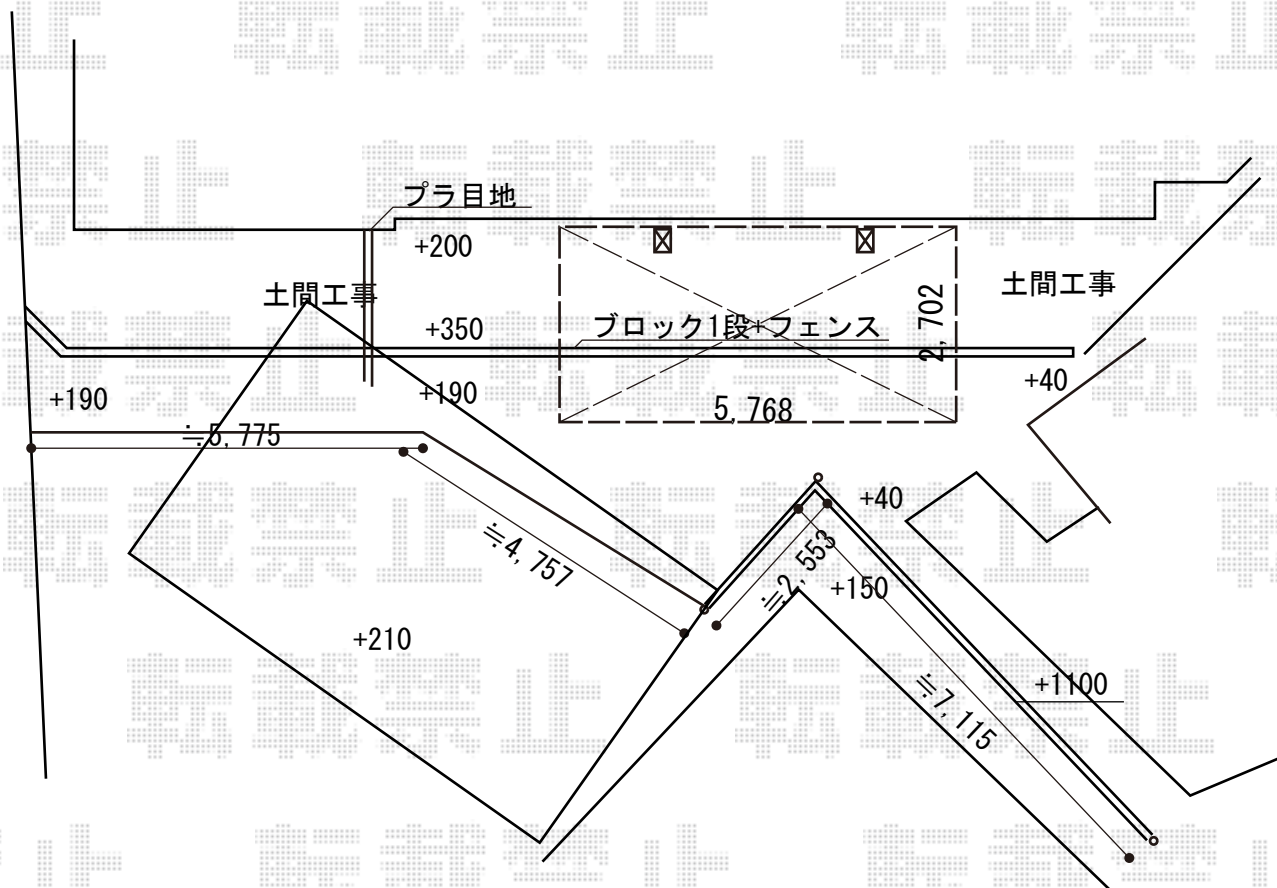

カーポート 施工概略図

YKK AP レイナキャップポートグラン 積雪～20cm対応
 幅= 2,702mm
 奥行= 5,768mm
 色： プラチナステン
 屋根材： 熱線遮断ポリカーボネート(クリアマット)
 柱仕様： ハイルフ柱仕様(有効高 約2,350mm)

※納まりはイメージです

2015-8-293829

担当者

赤松

エクスショップ

現場状況や作図制限により概略図の内容と多少の違いが生じることがございます。
 施工時は、現場優先とさせて頂きたく思いますので、お立会い頂き、最終のご指示のほど、何卒、宜しくお願い致します。
 全ての著作権はエクスショップに帰属します。当社とのお取引目的以外の使用・複製・転載は如何なる場合も禁止しております。