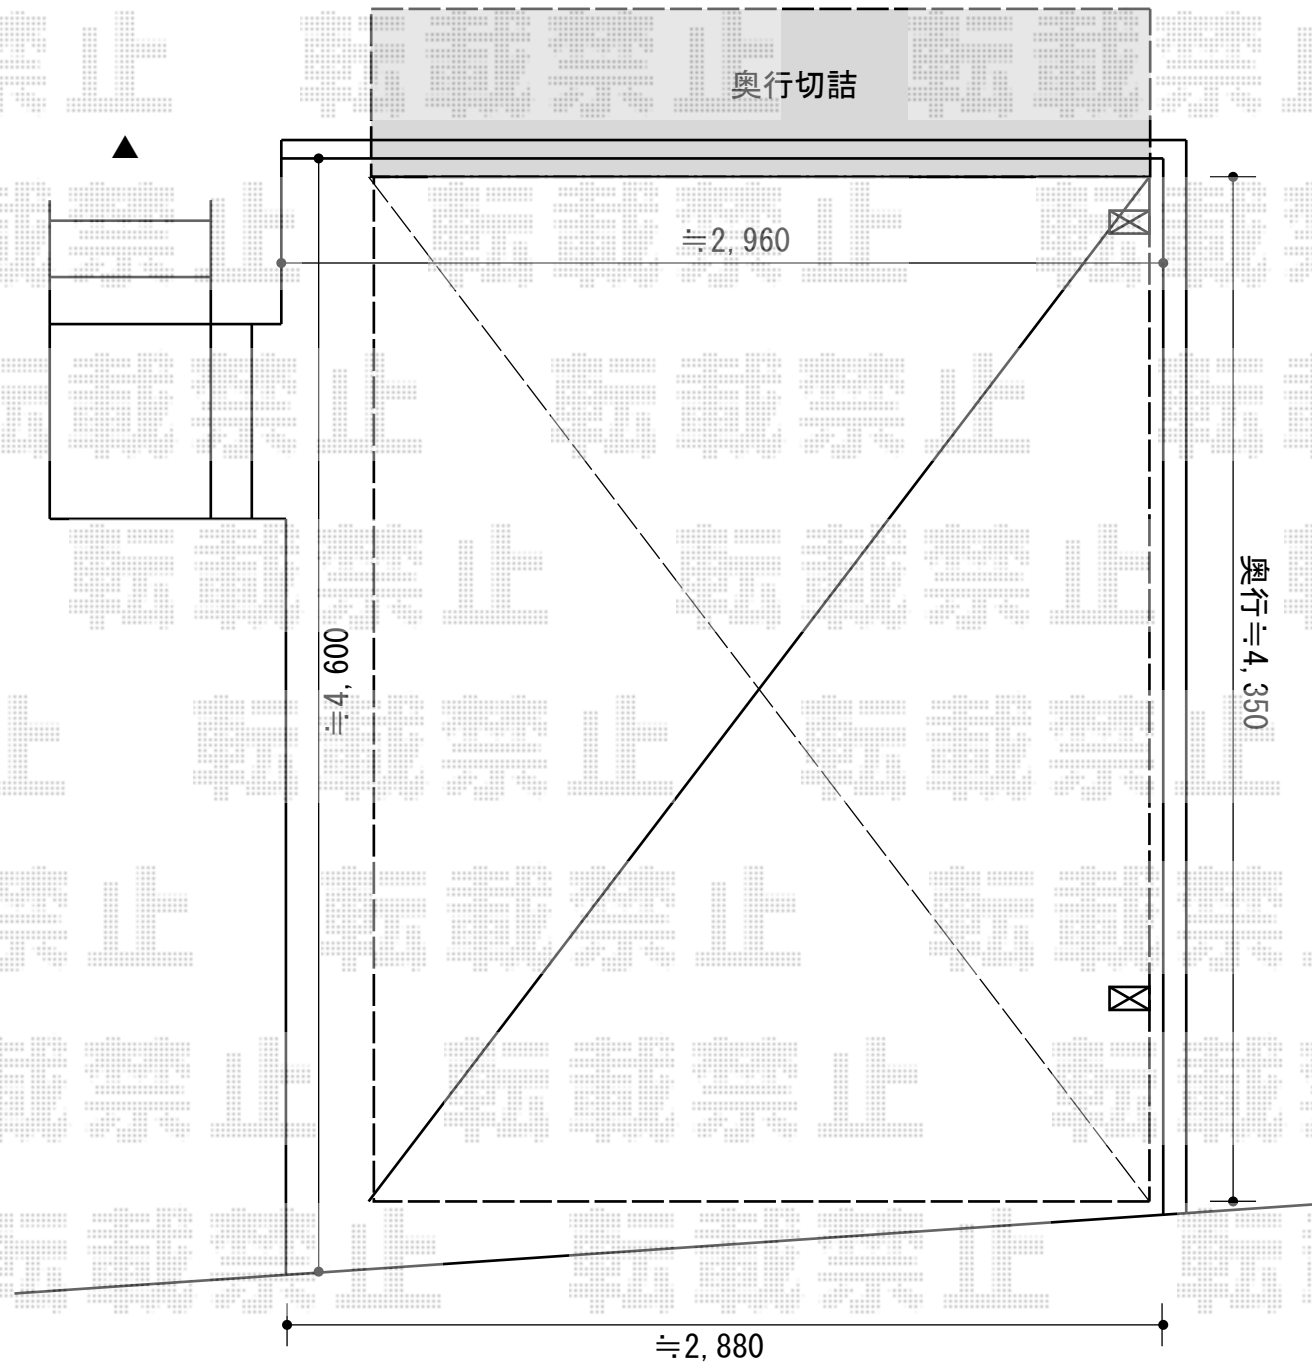

カーポート工事 施工概略図

YKK AP レイナポートグラン 積雪~20cm対応  
幅= 2,700mm  
奥行= 5,052mm  
色： プラチナステン  
屋根材： 熱線遮断ポリカーボネート(クリアマット)  
柱仕様： ハイルフ柱仕様 (有効高 約2,350mm)

2015-8-293845

担当者

酒井