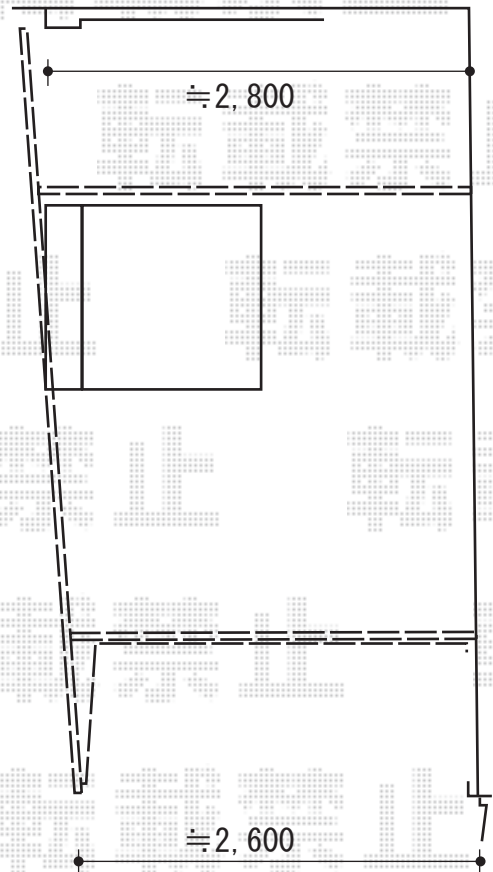

カーポート 施工概略図

三協アルミ マイリッシュ0K 積雪~20cm対応  
 幅= 2,588mm  
 奥行= 5,052mm  
 色： サンシルバー  
 屋根材： ポリカーボネート (かすみ)  
 柱仕様： ロング柱仕様 (2,500mm)  
 三協アルミ 着脱式サポート 基本  
 H25×1セット  
 色： サンシルバー

2015-8-293848

担当者

酒井