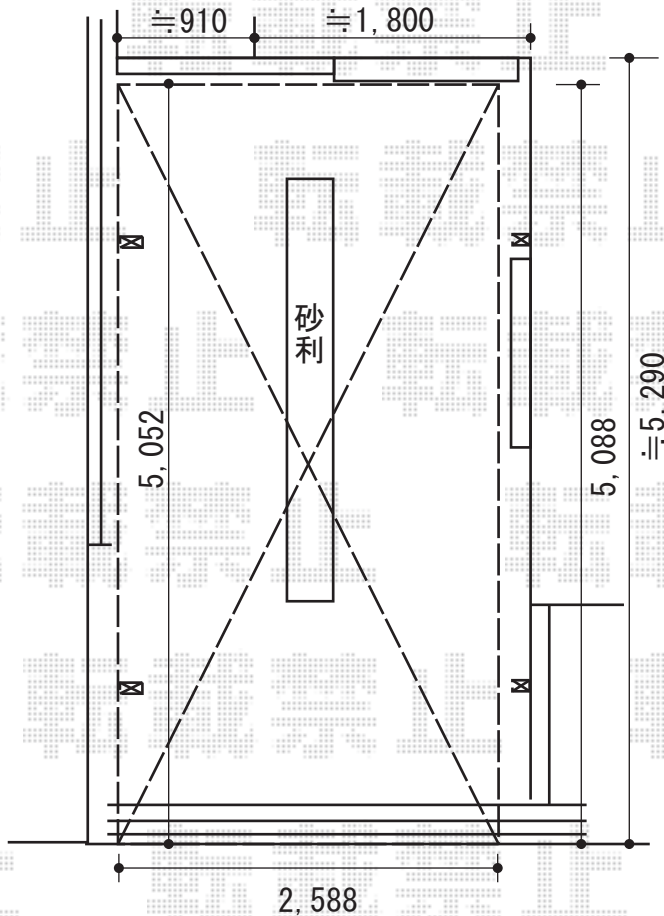

カーポート 施工概略図

三協アルミ マイリッシュ0K 積雪~20cm対応  
 幅= 2,588mm  
 奥行= 5,052mm  
 色： サンシルバー  
 屋根材： ポリカーボネート (かすみ)  
 柱仕様： ロング柱仕様 (2,500mm)  
 三協アルミ 着脱式サポート 基本  
 H25×1セット  
 色： サンシルバー

2015-8-293848

担当者

酒井