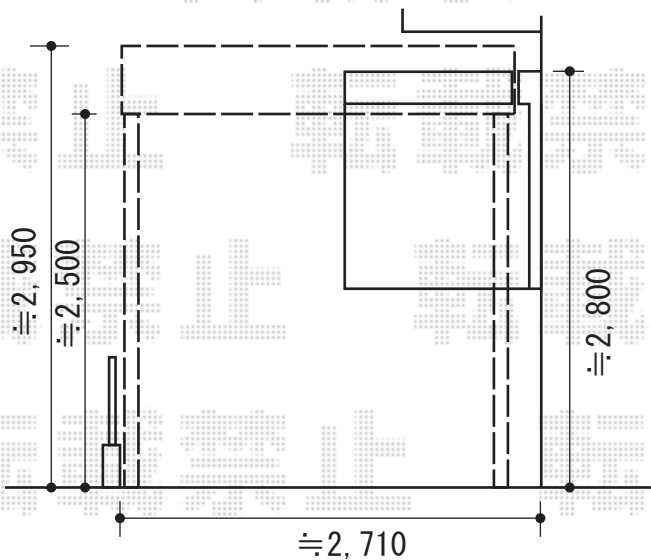

カーポート 施工概略図

三協アルミ マイリッシュ0K 積雪~20cm対応  
 幅= 2,588mm  
 奥行= 5,052mm  
 色： サンシルバー  
 屋根材： ポリカーボネート (かすみ)  
 柱仕様： ロング柱仕様 (2,500mm)  
 三協アルミ 着脱式サポート 基本  
 H25×1セット  
 色： サンシルバー

2015-8-293848

担当者

酒井