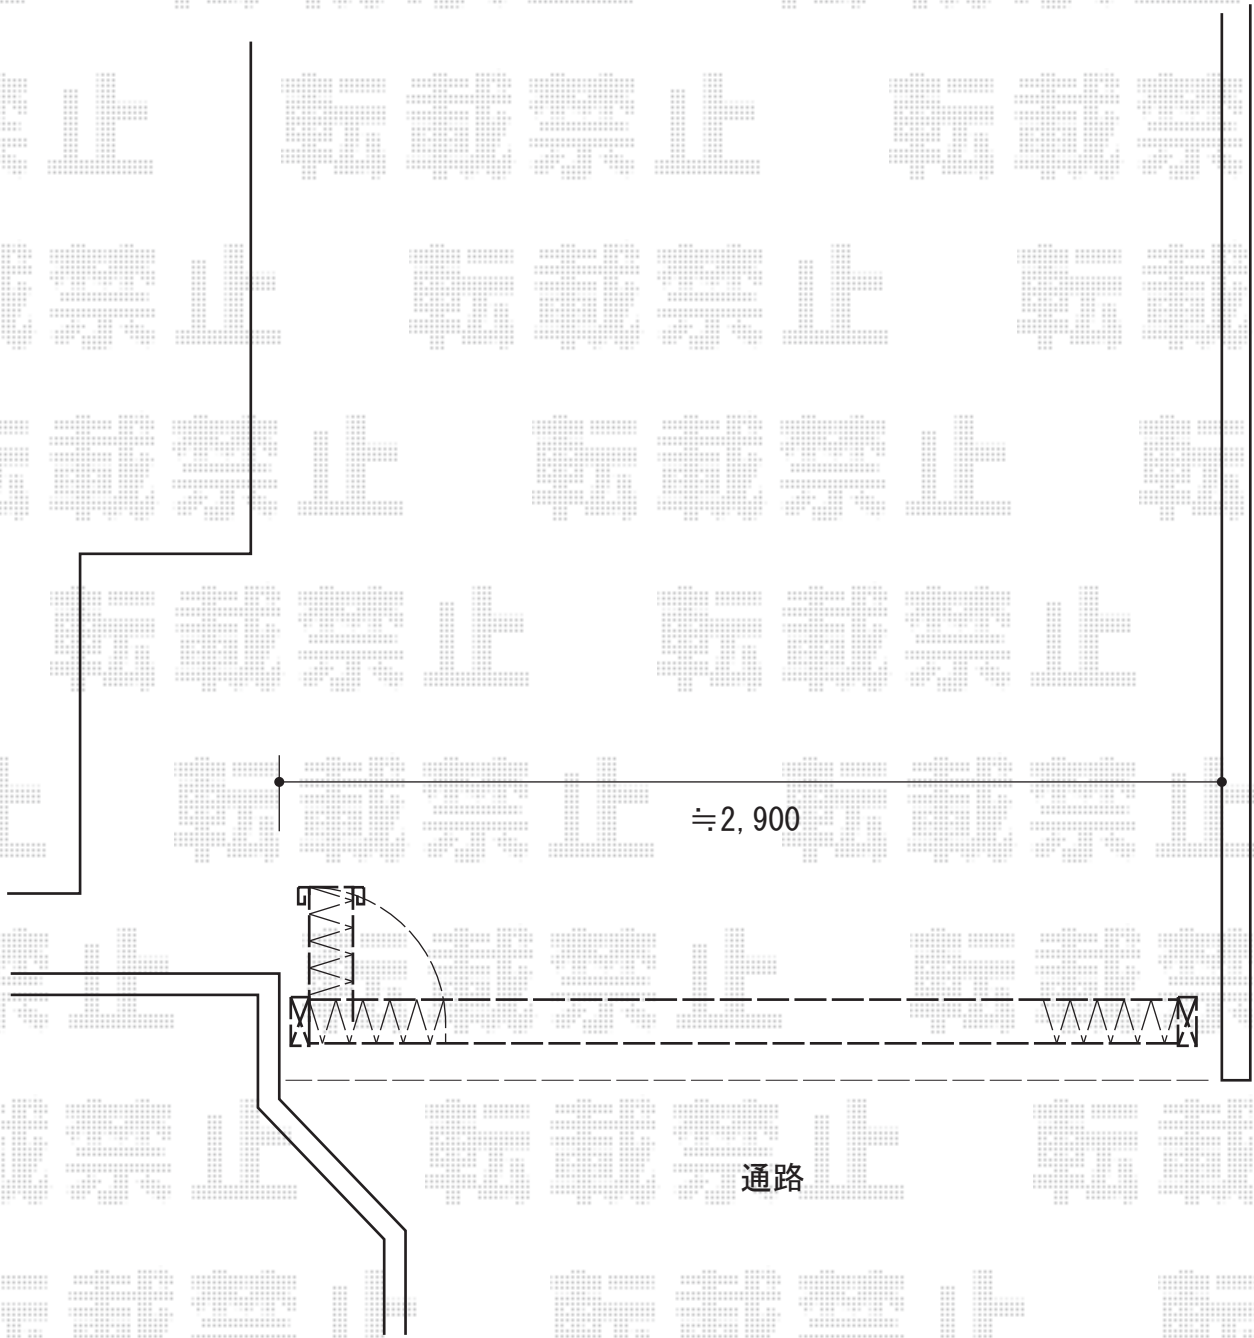

カーゲート工事 施工概略図

Value Select トリップゲート RB型 ノンレール 片開き 30S
開口幅= 2,907mm
全幅= 3,007mm
たたみ幅= 347mm
高さ= 1,200mm
色：ダークブロンズ
キャスター数：2箇所
落棒数：2本

2015-8-293861

担当者

伊野