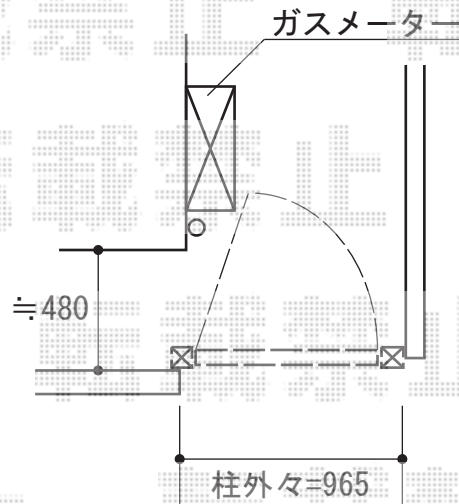

門扉工事 施工概略図

YKK AP レスティン門扉 11型 片開き 門柱使用
扉幅 = 800mm
扉高 = 1,200mm
色 : ブラウン
錠 : ハンドル錠E11型
開き : 内開き

2015-8-293912

担当者

伊野