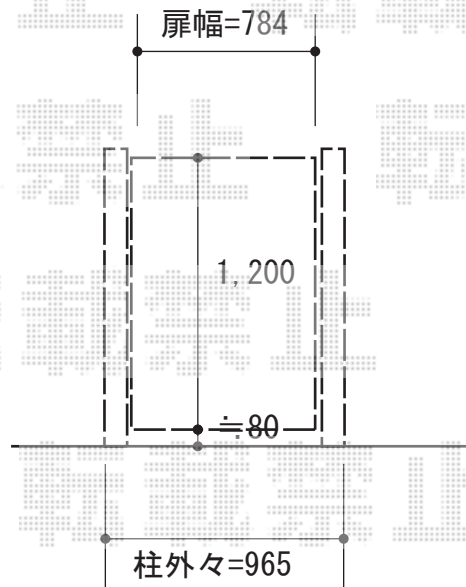

門扉工事 施工概略図

YKK AP レスティン門扉 11型 片開き 門柱使用
扉幅 = 800mm
扉高 = 1,200mm
色 : ブラウン
錠 : ハンドル錠E11型
開き : 内開き

2015-8-293912

担当者

伊野