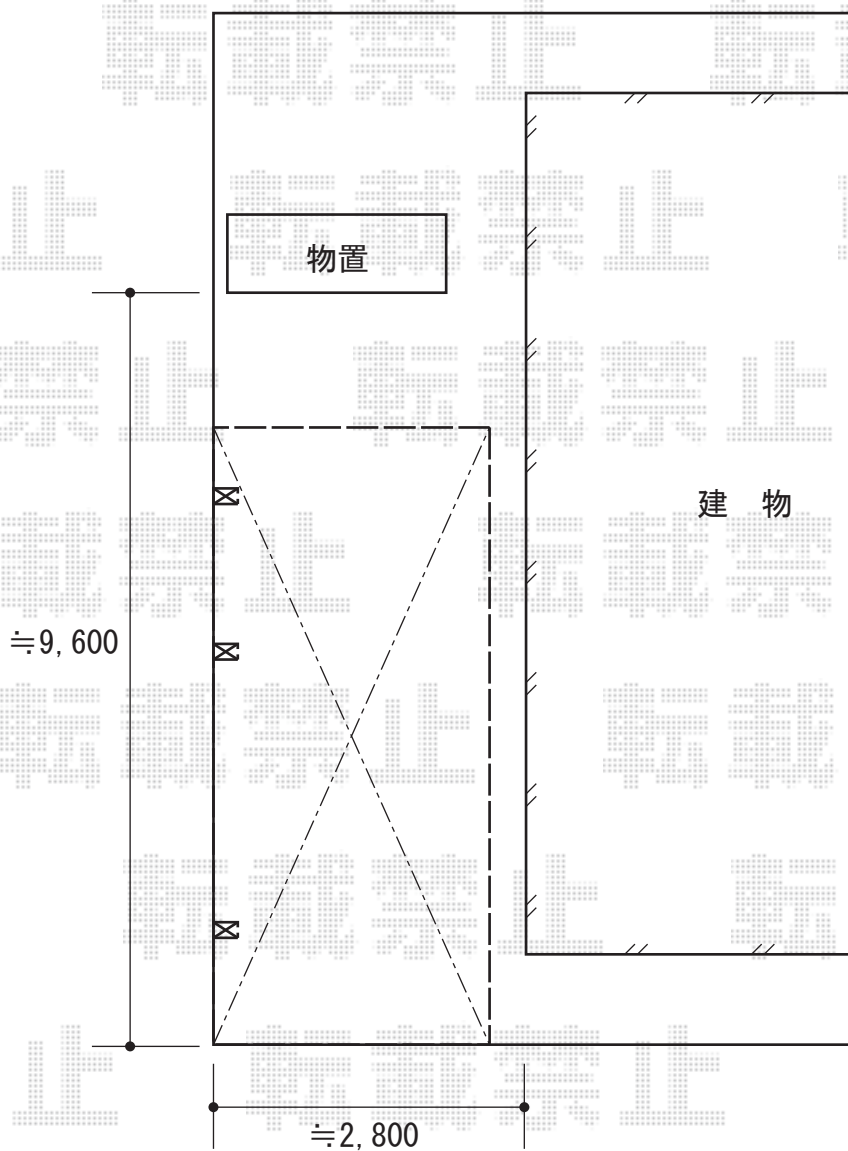

# カーポート工事 施工概略図

LIXIL ネスカR (ラウンドスタイル) 延長 積雪~20cm対応  
幅= 2,551mm  
奥行= 7,098mm  
色: シャイングレー  
屋根材: ポリカーボネート (クリアブルー)  
柱仕様: 標準柱仕様 (有効高 約2,200mm)

2015-8-293919

担当者

松本