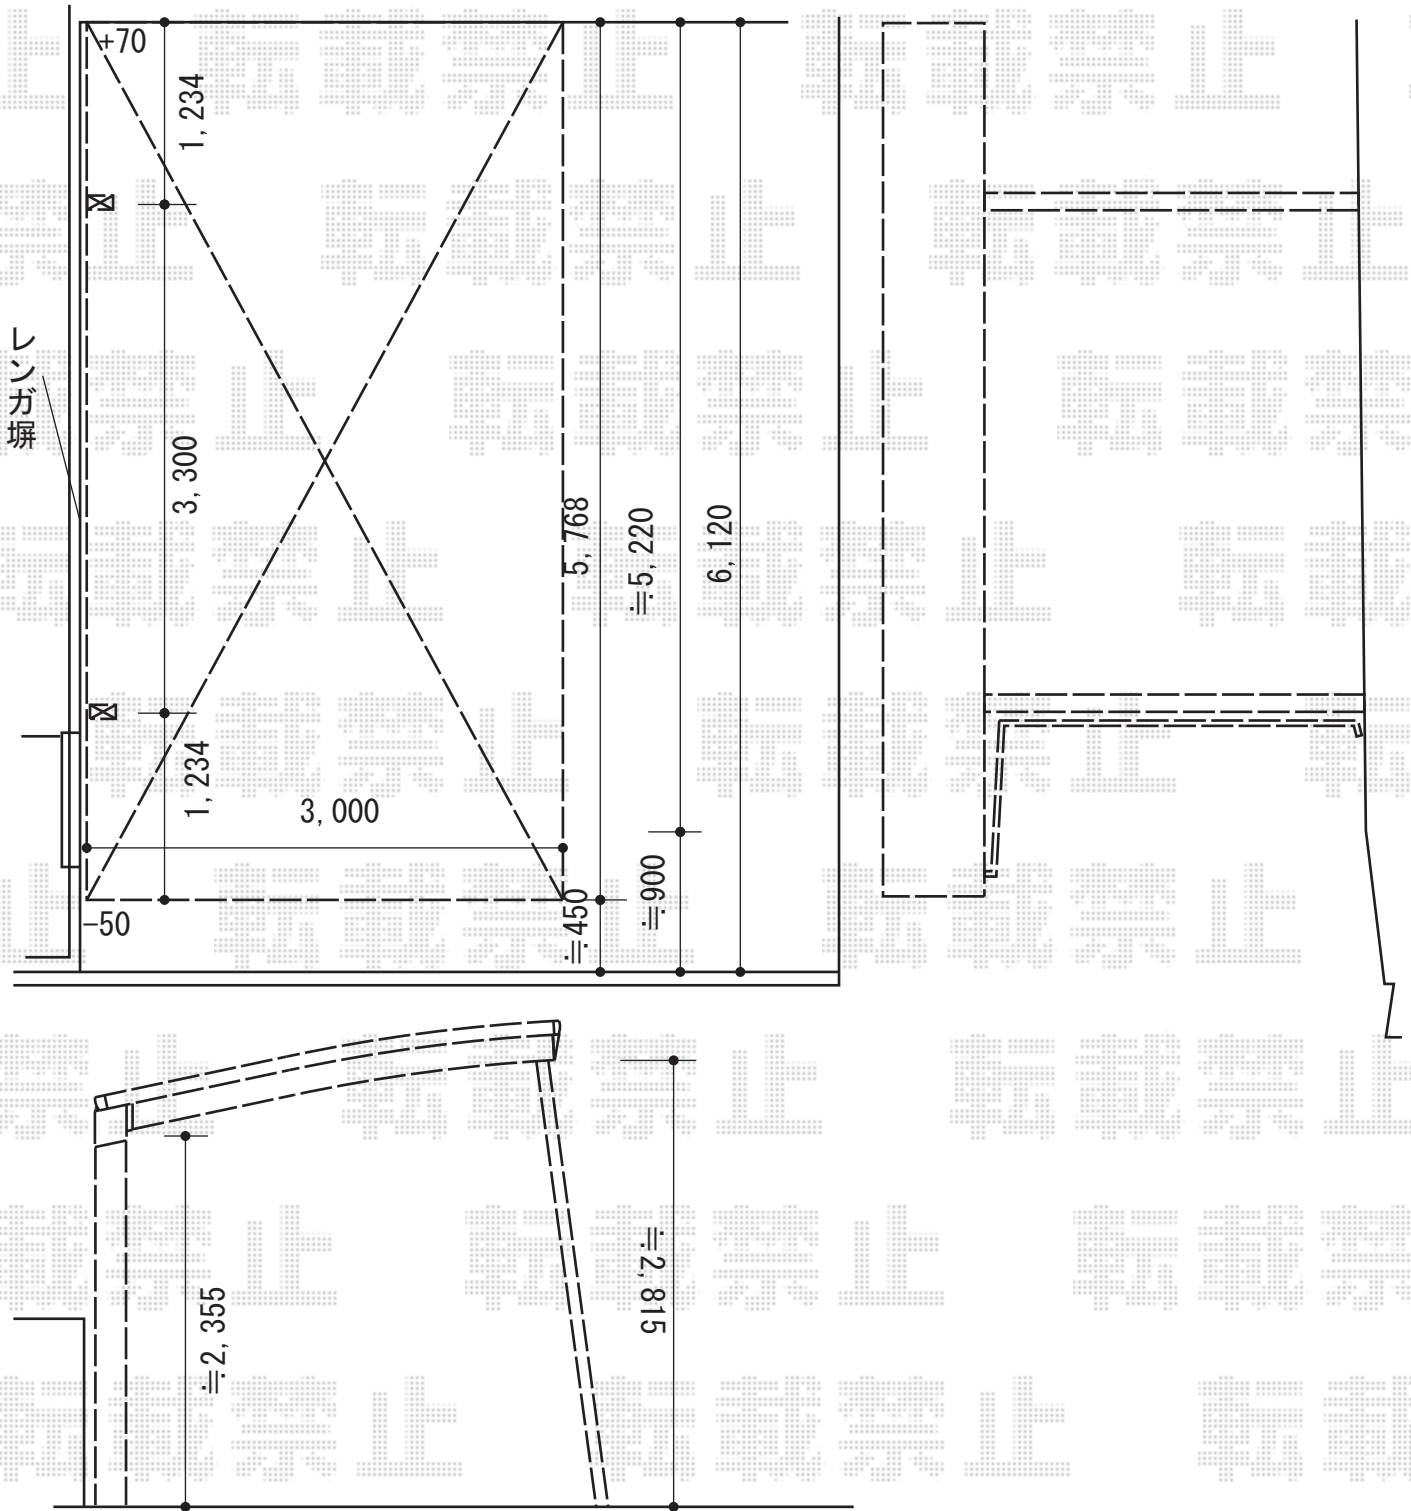

カーポート 施工概略図

YKK AP レイナポートグラン 積雪～20cm対応

幅= 3,000mm

奥行= 5,768mm

色： ブラウン

屋根材： 熱線遮断ポリカーボネート（アースブルーマット調）

柱仕様： ハイルフ柱仕様（有効高 約2,350mm）

YKK AP レイナポートグラン 着脱式サポート

標準・ハイルフ兼用 2本入り×1セット

色： ブラウン

2015-8-293936

担当者

酒井