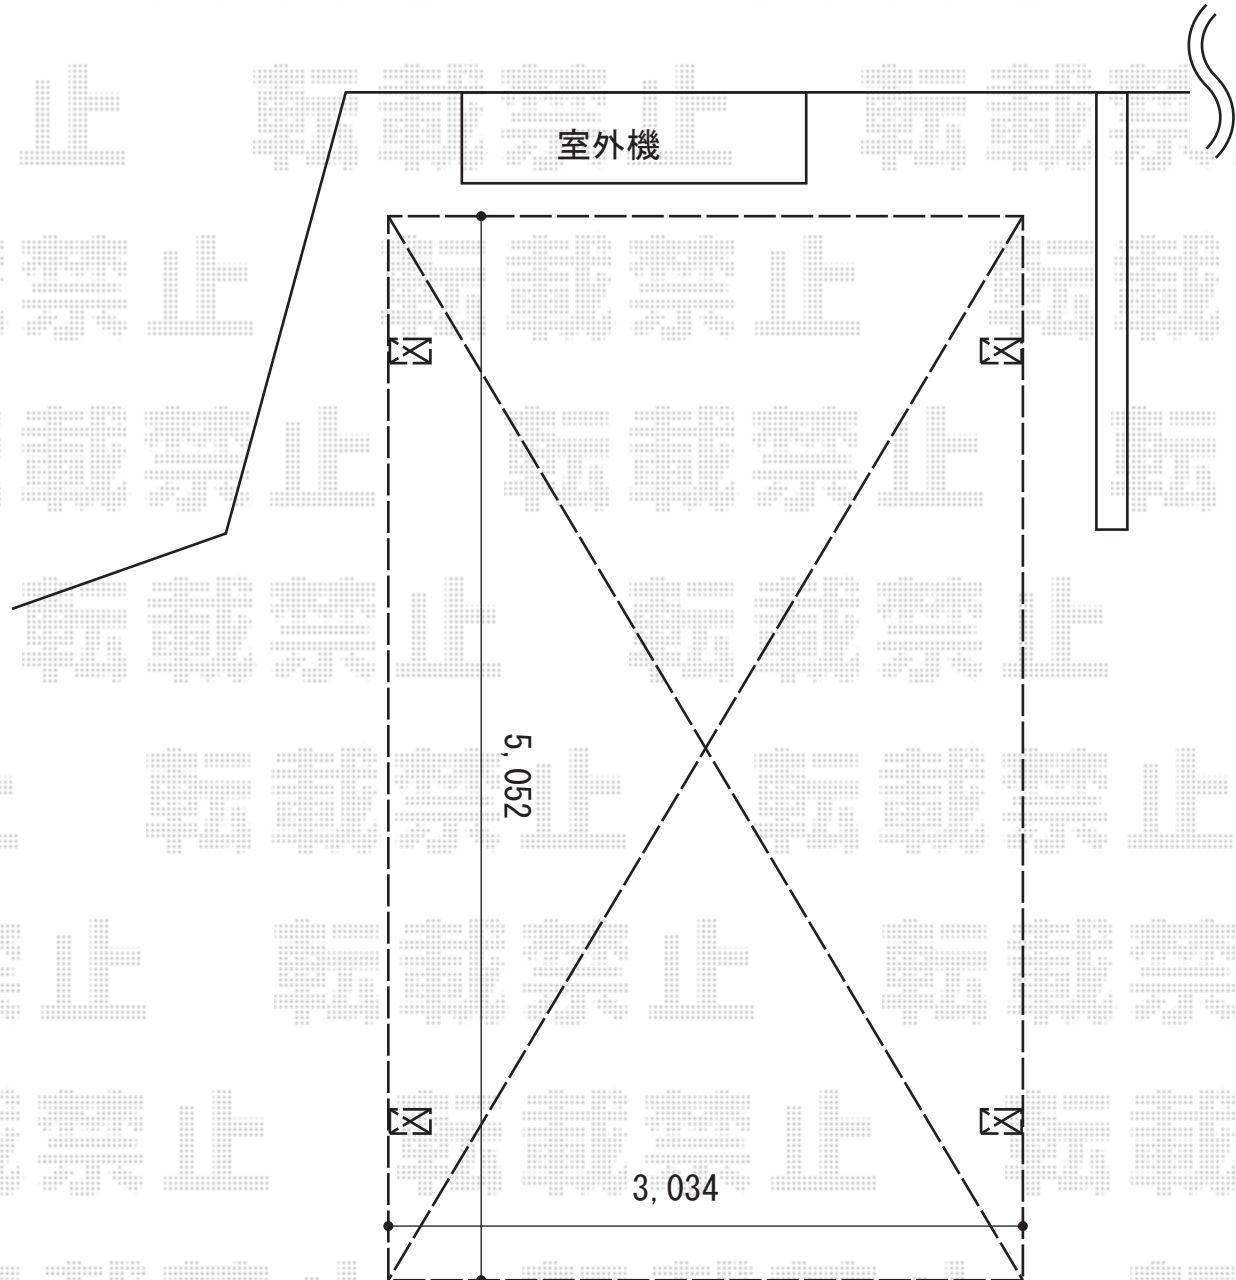

カーポート 施工概略図

YKK AP レイナワンポートグラン50 積雪50cm対応

幅= 3,034mm

奥行= 5,052mm

【未定】色： 【未定】

【未定】屋根材： 【仮】ポリカーボネート【色未定】

柱仕様： ハイルフ柱仕様（有効高 約2,300mm）

建物