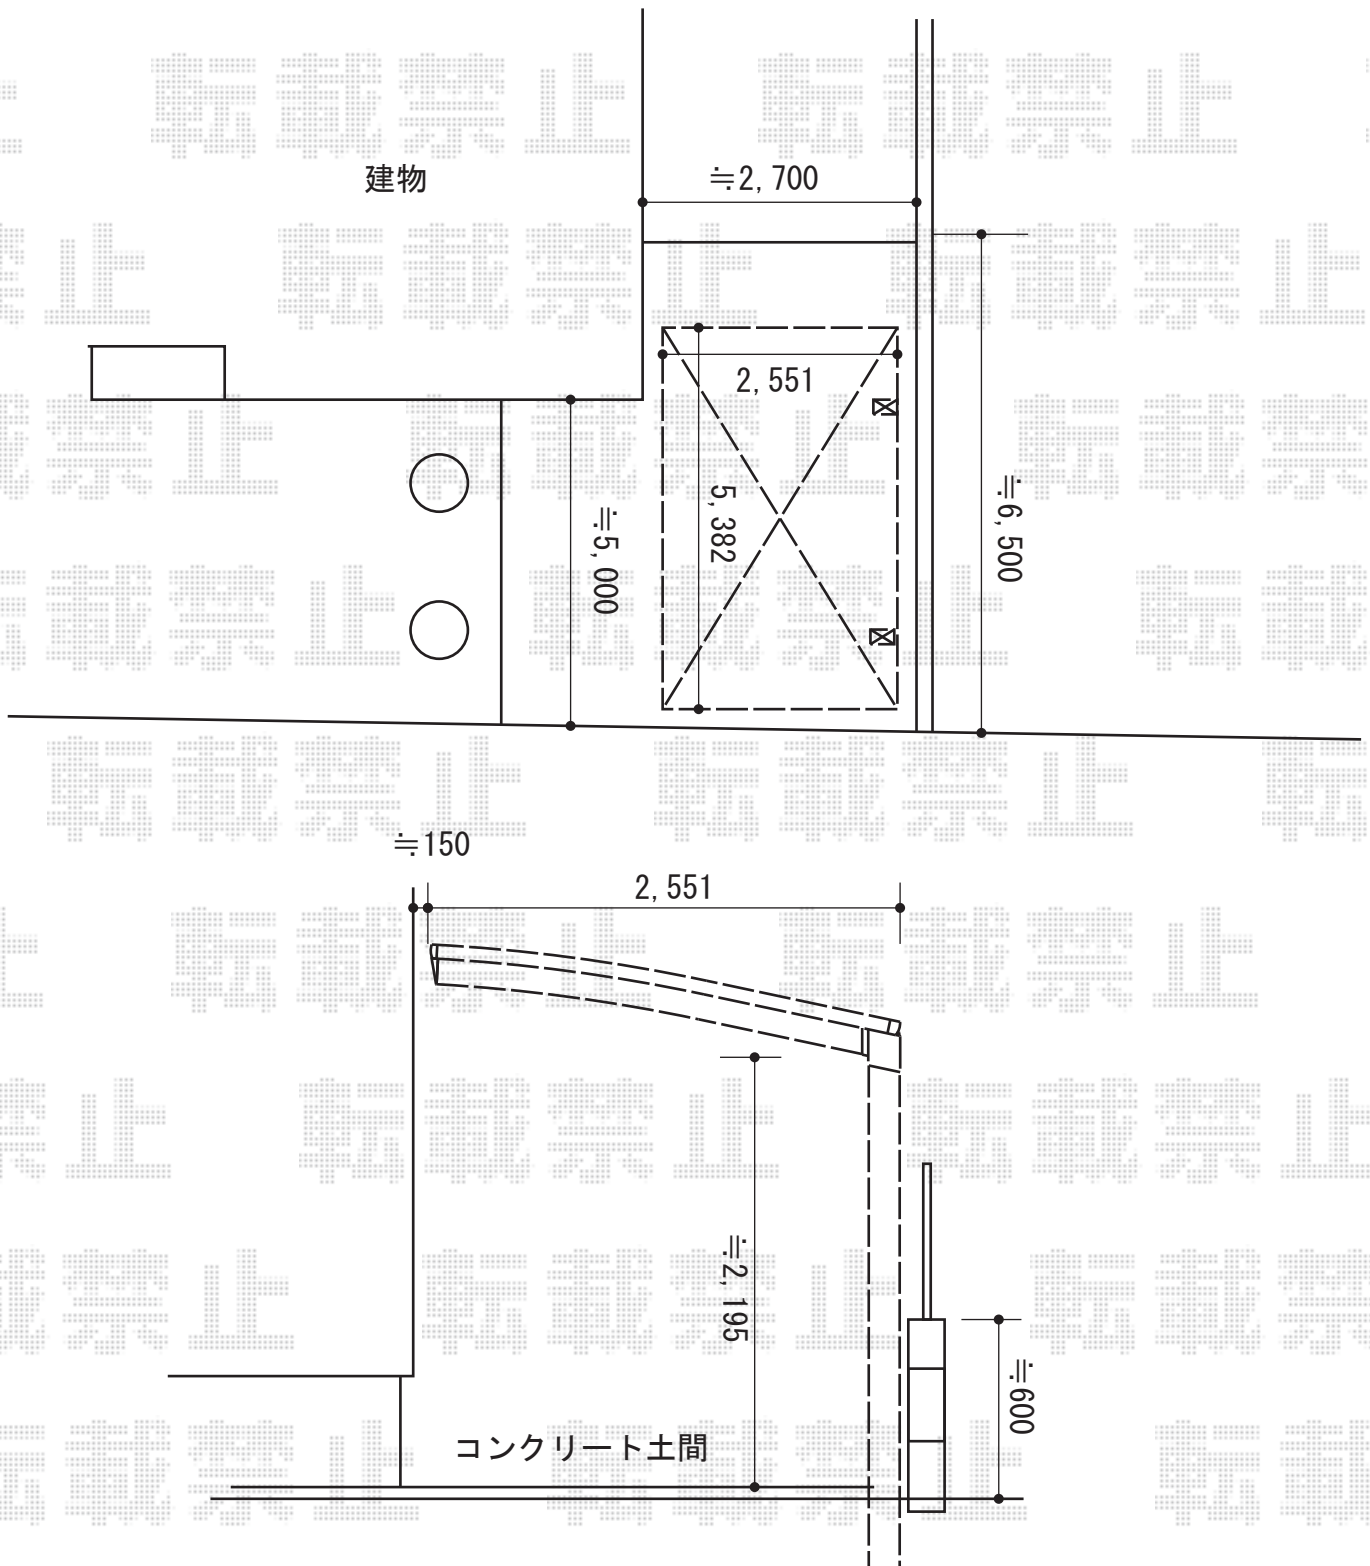

カーポート 施工概略図

LIXIL ネスカR (ラウンドスタイル) 積雪~20cm対応  
幅= 2,551mm  
奥行= 5,382mm  
色: シャイングレー  
屋根材: ガリレポリカ (クリアマット・すりガラス調)  
柱仕様: 標準柱仕様 (有効高 約2,200mm)

2015-8-293994	担当者	酒井
---------------	-----	----