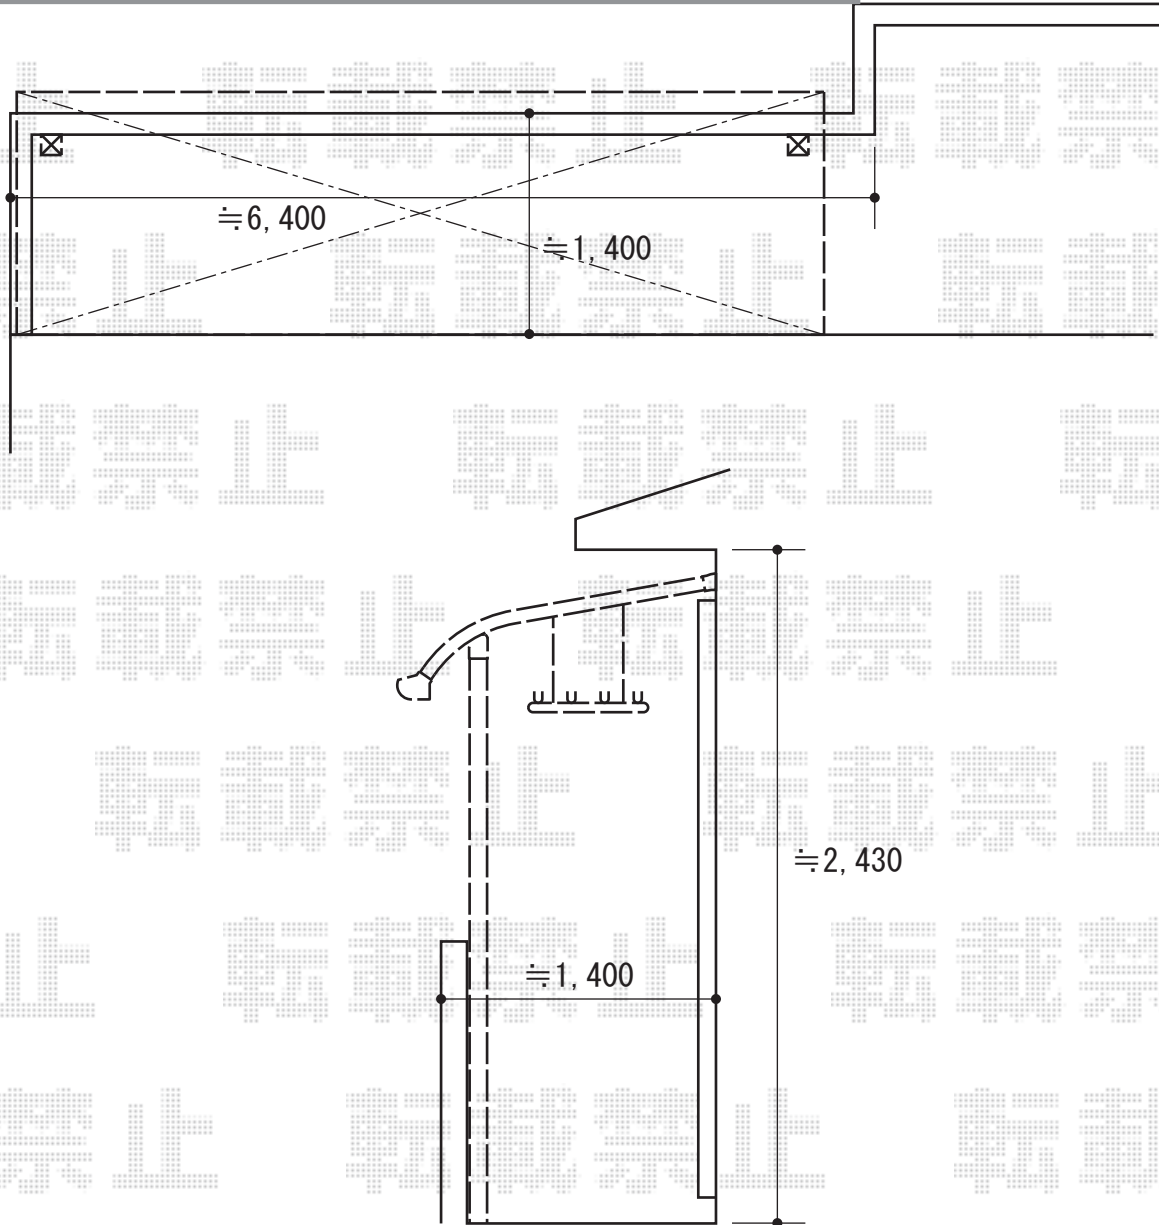

# バルコニー屋根 施工概略図

LIXIL(トステム) 【3階】パワーアルファ RB型 屋根タイプ 単体 積雪~30cm対応  
間口= メーター5000 (方杖芯々5,000mm 屋根幅5,885mm)  
出幅= 5尺 (1,485mm)  
色: オータムブラウン  
屋根材: ポリカーボネート (ブルースモーク)  
柱仕様: 出幅自在桁タイプ (柱2本)  
施工方法: 上止め仕様  
柱固定部品仕様: 中間用×2

LIXIL(トステム) パワーアルファ用 吊り下げ物干し  
仕様: 標準 3本入り  
色: オータムブラウン

2015-8-294002

担当者

木附