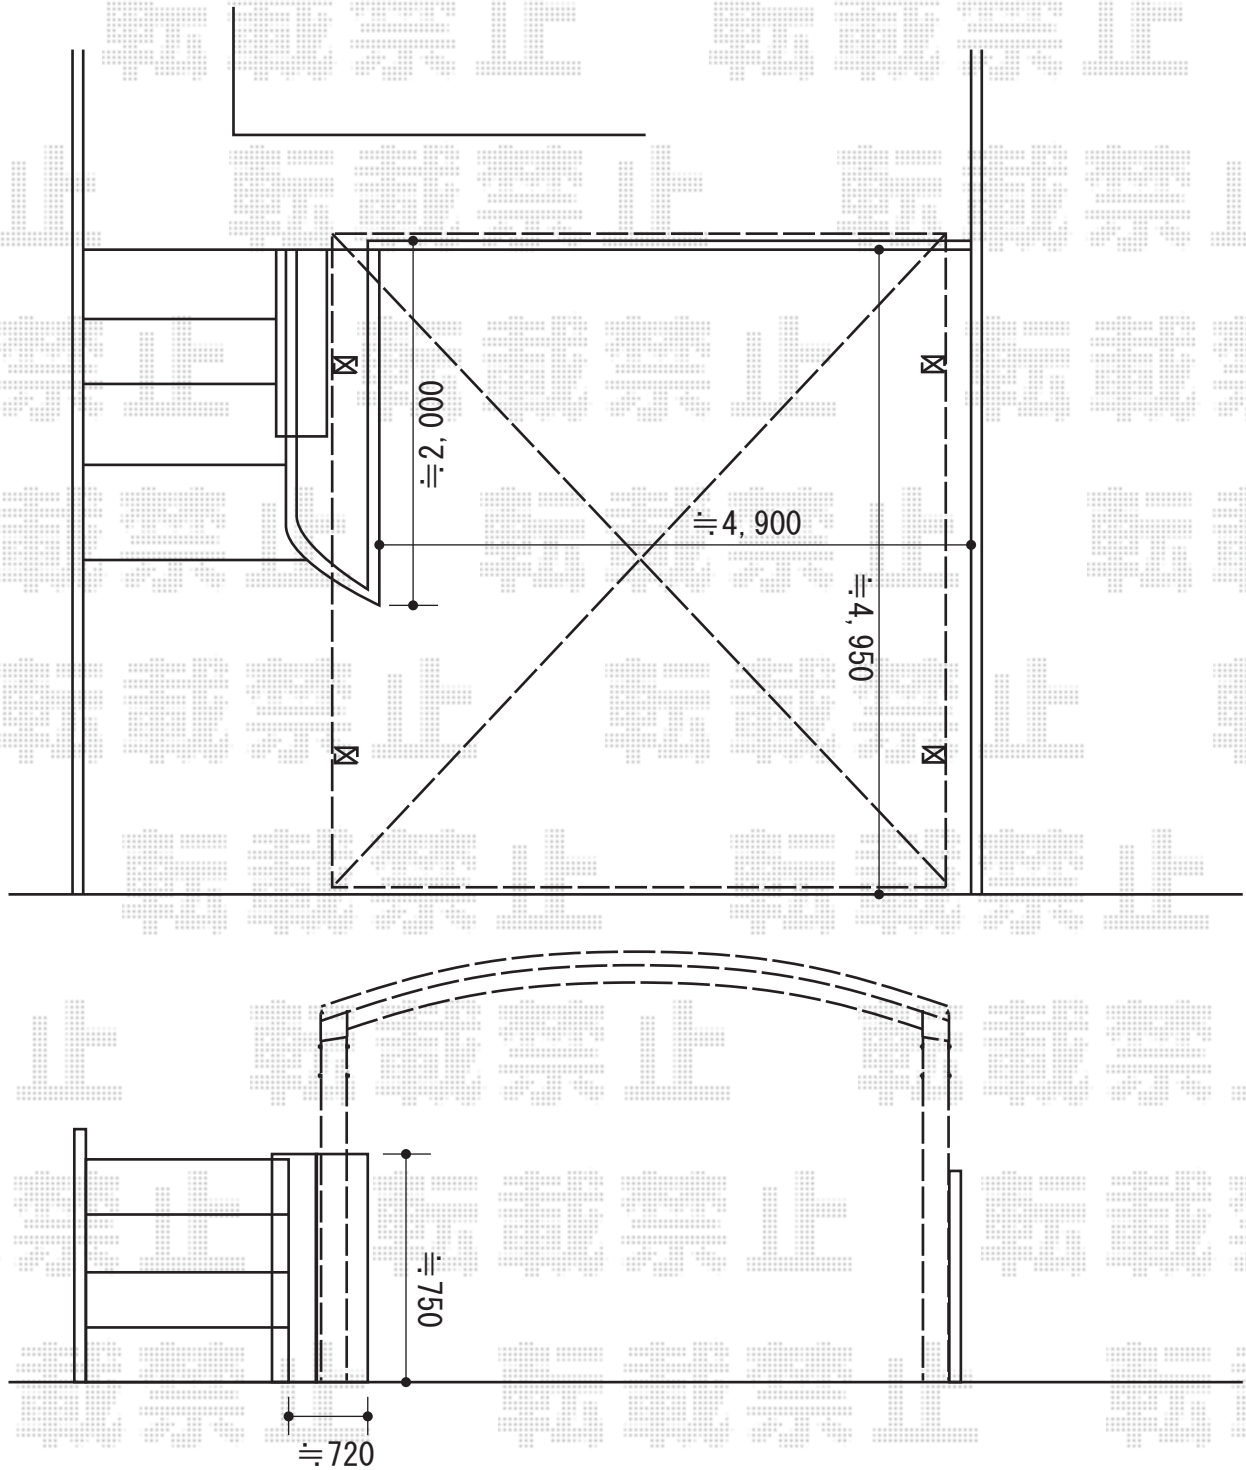

カーポート 施工概略図

YKK AP レイナツインポートグラン 積雪~20cm対応
幅= 5,392mm
奥行= 5,052mm
色： プラチナステン
屋根材： 熱線遮断ポリカーボネート（アースブルーマット調）
柱仕様： ハイルフ柱仕様（有効高 約2,350mm）

2015-8-294006

担当者

酒井

エクスショップ

現場状況や作図制限により概略図の内容と多少の違いが生じることがございます。
施工時は、現場優先とさせて頂きたく思いますので、お立会い頂き、最終のご指示のほど、何卒、宜しくお願い致します。
全ての著作権はエクスショップに帰属します。当社とのお取引目的以外の使用・複製・転載は如何なる場合も禁止しております。