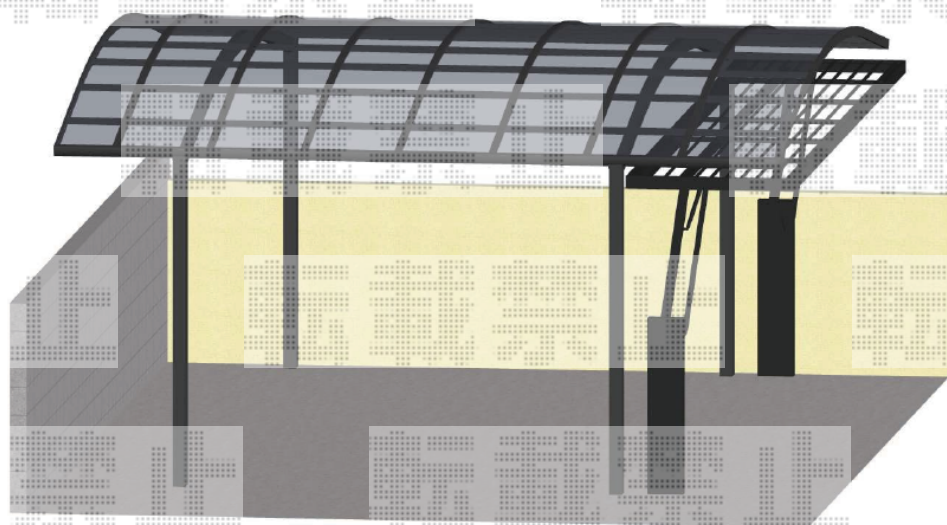

カーポート 施工概略図

LIXIL ネスカR (ラウンドスタイル) ワイド 積雪~20cm対応
幅= 6,060mm
奥行= 5,382mm
色: ブラック
屋根材: 熱線吸収ポリカーボネート (ブルーマットS・すりガラス調)
柱仕様: ロング柱25仕様 (有効高 約2,500mm)

2015-8-294018

担当者

酒井

エクスショップ

現場状況や作図制限により概略図の内容と多少の違いが生じることがございます。
施工時は、現場優先とさせて頂きたく思いますので、お立会い頂き、最終のご指示のほど、何卒、宜しくお願い致します。
全ての著作権はエクスショップに帰属します。当社とのお取引目的以外の使用・複製・転載は如何なる場合も禁止しております。