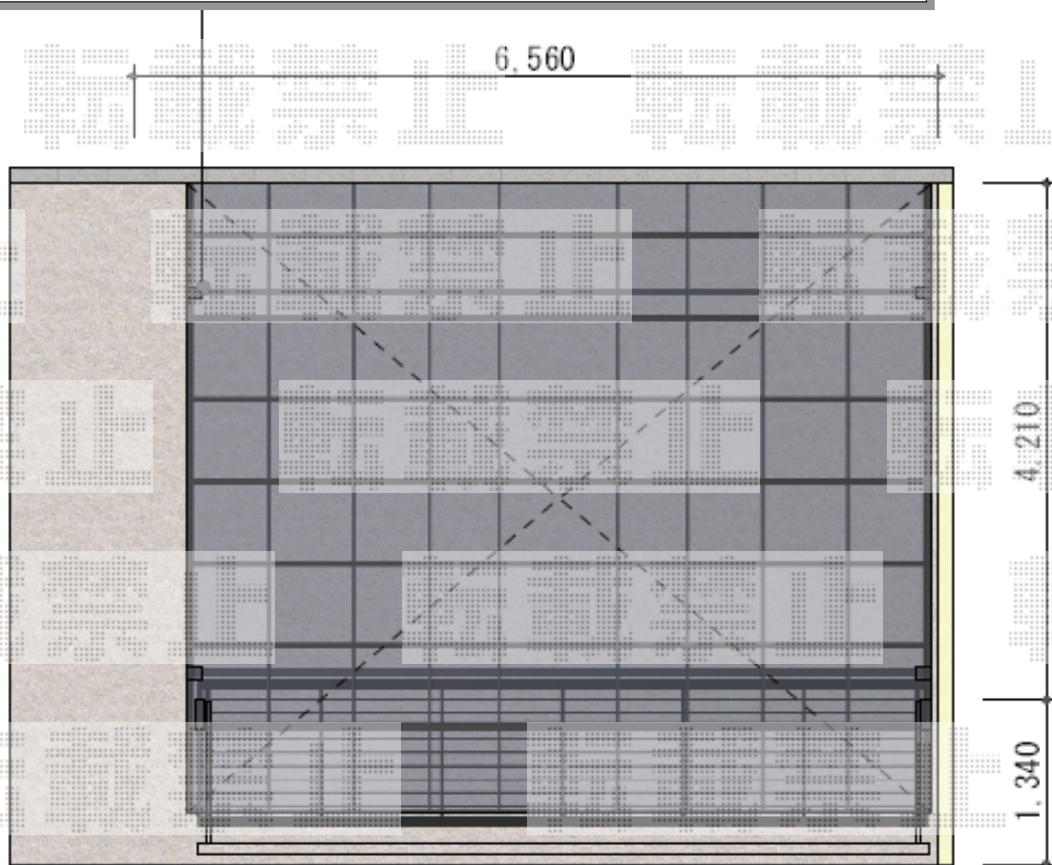

カーポート 施工概略図

LIXIL ネスカR (ラウンドスタイル) ワイド 積雪~20cm対応
幅= 6,060mm
奥行= 5,382mm
色: ブラック
屋根材: 熱線吸収ポリカーボネート (ブルーマットS・すりガラス調)
柱仕様: ロング柱25仕様 (有効高 約2,500mm)

2015-8-294018

担当者

酒井

エクスショップ

現場状況や作図制限により概略図の内容と多少の違いが生じることがございます。
施工時は、現場優先とさせて頂きたく思いますので、お立会い頂き、最終のご指示のほど、何卒、宜しくお願い致します。
全ての著作権はエクスショップに帰属します。当社とのお取引目的以外の使用・複製・転載は如何なる場合も禁止しております。