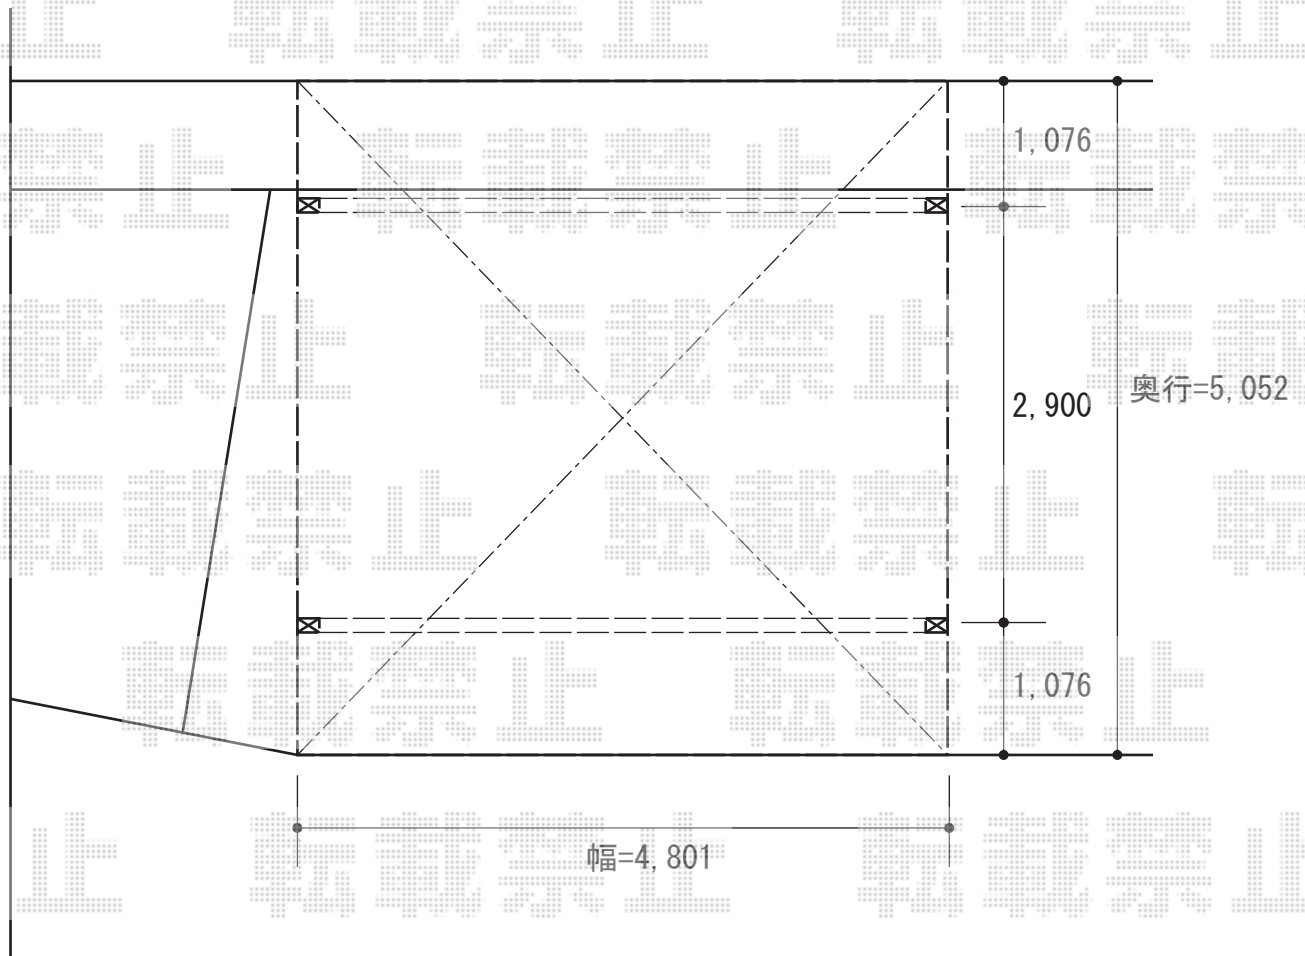

カーポート 施工概略図

Value Select プレシオスポート ワイド 積雪~20cm対応

幅= 4,801mm

奥行= 5,052mm

色 : グレースブラウン

屋根材 : ポリカーボネート (ガラスマット)

柱仕様 : ハイルフ柱仕様 (有効高 約2,250mm)

2015-8-294020